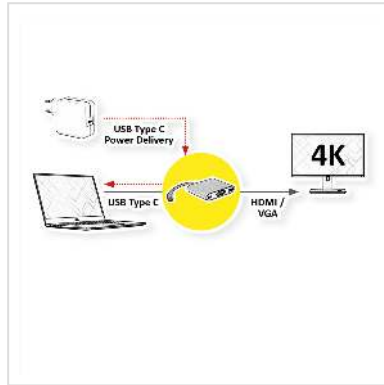

ROLINE GOLD Display Adapter USB Typ C - VGA / HDMI / C (PD)

Artikelnummer	12.03.3155
Hersteller	ROLINE
Hersteller-Art.-Nr.	12.03.3155
EAN (Einzelstück)	7630049615861

Schließen Sie Ihr MacBook, Ultrabook, Notebook/Laptop oder Ihren PC mit USB Typ C-Anschluss an einen HDMI- oder VGA-Monitor, ein TV-Gerät oder Projektor / Beamer an.

- USB 3.2 Gen 1 Typ C zu HDMI/VGA Kabeladapter für Macbook, Ultrabook, Notebook/Laptop, PC oder für mobile devices wie Tablets/Smartphones
- Damit können Sie Ihr Display auf einen VGA-/HDMI-fähigen Monitor, TV oder Projektor/Beamer spiegeln oder erweitern
- Kein Netzteil erforderlich
- Anschlüsse: HDMI- und VGA-Buchse und Typ C Stecker
- Maximale Auflösung: 3840x2160 @60Hz (HDMI)
- Kabellänge: ca. 10 cm

Hinweis: Unterstützung von "Alternate Mode" vorausgesetzt

Technische Daten

Hersteller	ROLINE
Produktgruppe	Adapter, Terminatoren, Konverter
Produkttyp	USB-HDMI Adapter
Farbe	schwarz / gold
Länge	0.1 m
Anschlüsse Seite 1 (PC)	Typ C Stecker

Anschlüsse Seite 2 (Peripherie)	HDMI/VGA Buchse
Seite 1 Typ des Anschlusses	USB Typ C (USB-C)
Seite 1 Art des Anschlusses	Männlich (Stecker)
Seite 2 Typ des Anschlusses	HDMI Typ A HD D-Sub 15-polig (HD-15), VGA USB Typ C PD (Power Delivery)
Seite 2 Art des Anschlusses	Weiblich (Buchse)
Anwendungsbereich	extern
Gewicht	57.2 g