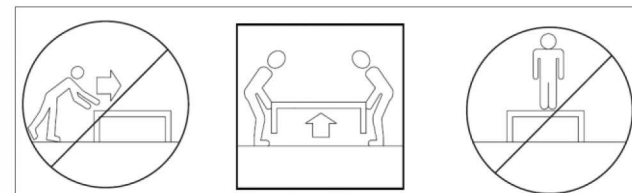

VCM.

service@vcm-gruppe.de

	Beschlag		
1	344	292	1
2	690	292	1
3	856	292	1
4	1029	292	1
5	1029	292	1
6	702	60	4

Aufbauanleitung

Artikel:

VCM Regal Slando L

A	B	C	D	
 x 20	 x 1	 x 20	 x 6	