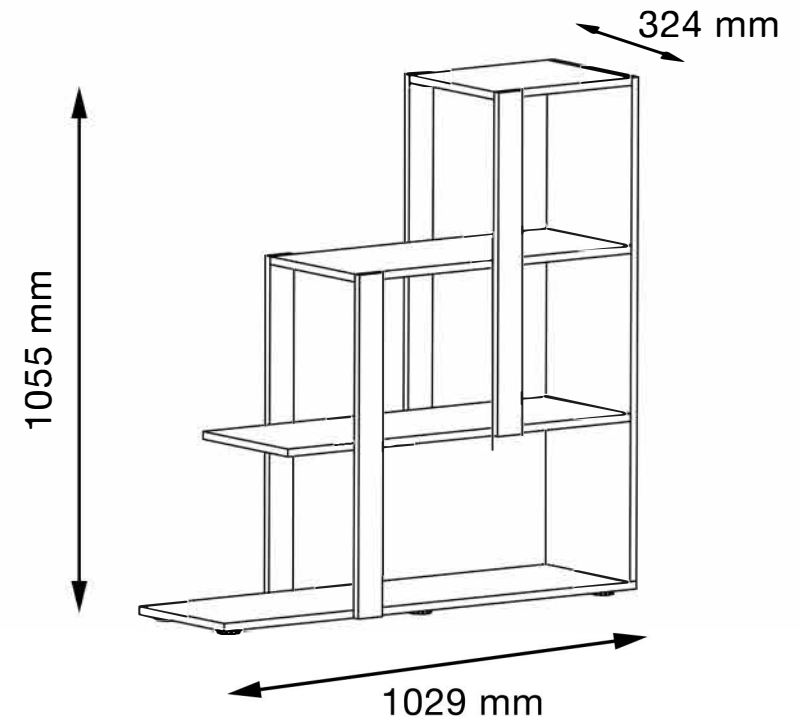

VCM.

service@vcm-gruppe.de

	Beschlag		
1	344	292	1
2	690	292	1
3	856	292	1
4	1029	292	1
5	1029	292	1
6	702	60	4

Aufbauanleitung

Artikel:

VCM Regal Slando L

A	B	C	D	
 x 20	 x 1	 x 20	 x 6	