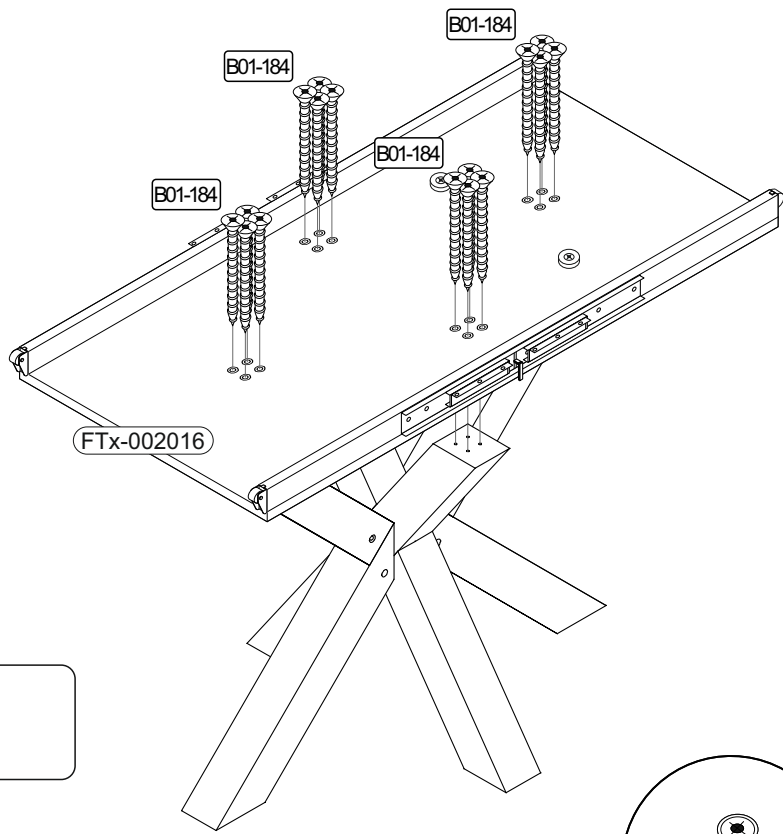

▶ SCAN ME

Colli 1/1

1152 x 558

1152 x 44

1

B01-122	
12x	4x13

▶ SCAN ME

Art.-Nr. :
0784_Stern P2

Art.-Nr. :
0548_140-190x90 P1

Seite 6-7

6

900 x 700

900 x 484

Art.-Nr. :
0548_160-210x90 P1

Seite 8-9

7

Seite 10-11

8

900 x 800

900 x 484

Art.-Nr. :
5010_TP-160-210 P1+P2

Seite 6-7

6

P1