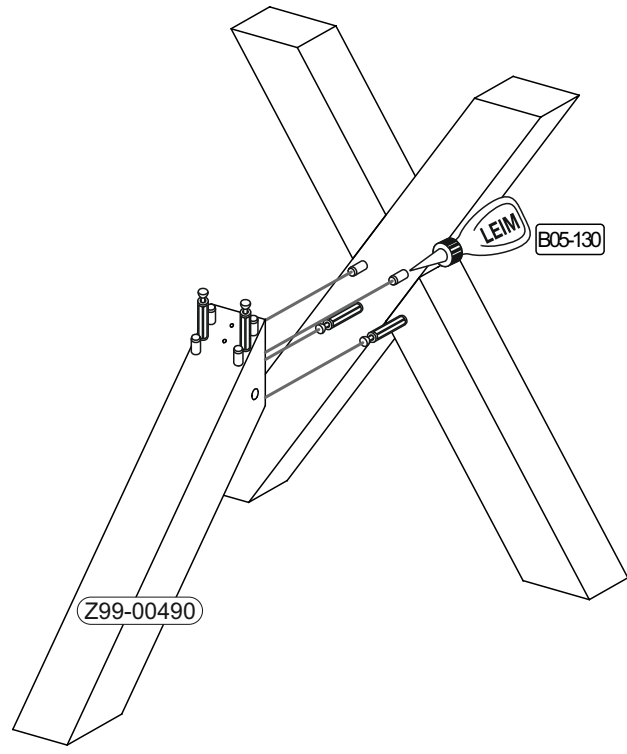

Beutel 0784_Stern P2 0-11

B01-184 16x 6x70		B01-177-50 2x 5x50		B01-177-70 2x 5x70		B02-10 8x		B02-169 8x		ø12mm
B05-20 8x		B05-130 2x		B02-20 8x		B02-104 15x				

▶ SCAN ME

Colli 1/1

2x
881 x 90
Z99-00489

2x
625 x 90
Z99-00490

2x
413 x 90
Z99-00491

1

B02-104 3x		8x40
B05-130 1x		

2

B05-130 1x	
---------------	--

3

B02-10 4x		B02-20 4x	
B02-104 8x		B05-130 1x	

4	B02-20	
	2x	
	B02-104	
	2x	8x40
	B05-130	
	1x	

5	B05-130	
	1x	

6	B01-177-50		B01-177-70	
	1x	5x50	1x	5x70

7

B02-10		B05-130	
2x		1x	

8

B02-20		B02-104		B05-130	
2x		2x	8x40	1x	

9

B01-177-50		B01-177-70	
1x	5x50	1x	5x70

10

B02-10		B05-130		B05-20		B02-169		B02-169	
2x		1x		8x		8x	ø12mm	8x	ø12mm

180°

REPC-Nr.:

Artikel.-Nr.:

0783 P3

Montageanleitung.-Nr.: