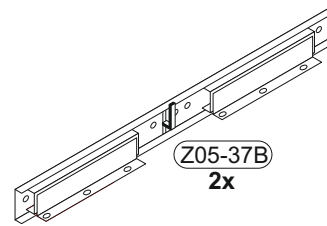

1152 x 44

1

B01-122	
12x	4x13