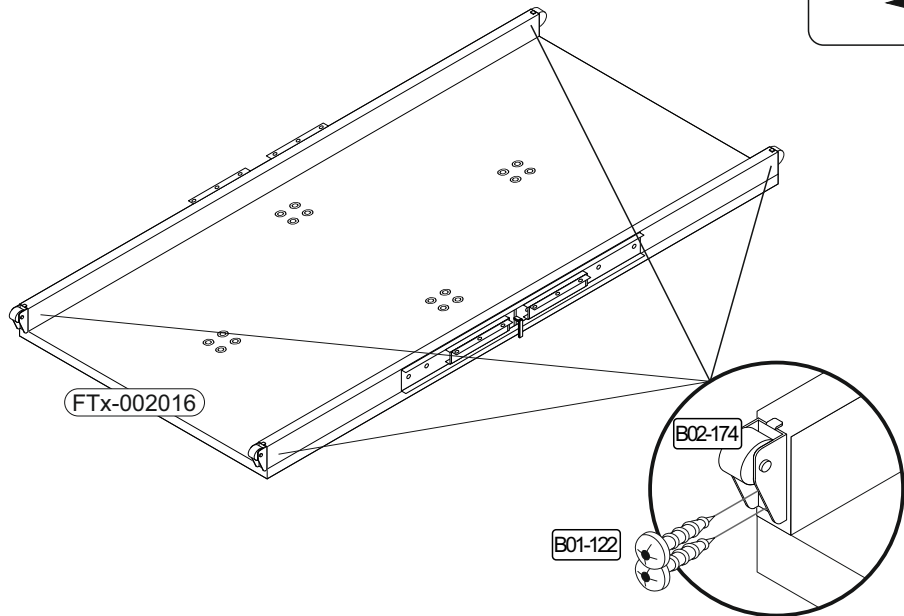

▶ SCAN ME

Colli 1/1

1152 x 558

1152 x 44

1

B01-122	
12x	4x13

▶ SCAN ME

Art.-Nr. :
0784_Stern P2

Art.-Nr. :
0548_140-190x90 P1

Seite 6-7

6

900 x 700

900 x 484

Art.-Nr. :
0548_160-210x90 P1

Seite 8-9

7