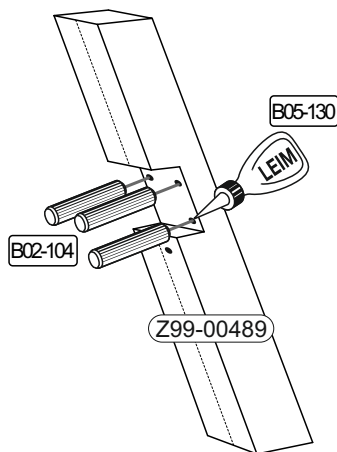

2x
413 x 90
Z99-00491