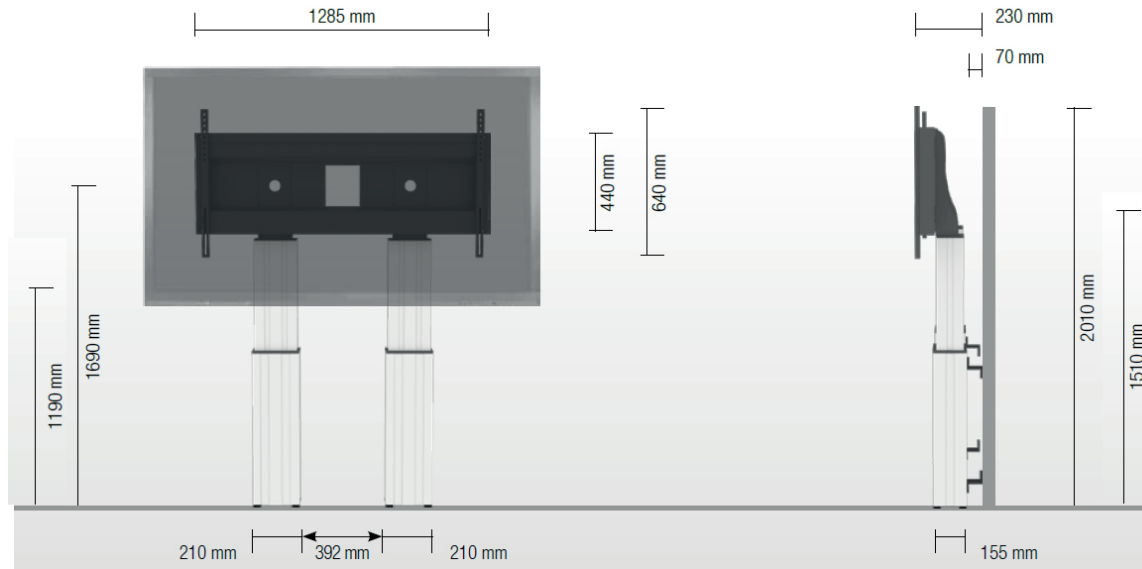

celexon Expert elektrisch höhenverstellbarer Display-Ständer mit Wandbefestigung				Produktdaten (Maßangaben in mm) Tabelle		
Typ	Säulenfarbe	Produktmaße B | T | H min. - max.	Unterstützte VESA	Hub	Netto Gewicht Kg	EAN
Adjust-70120WB mit Wandbefestigung - 50 cm	schwarz	1285 x 155 x 1510 - 2010	Horizontal bis 1200 Vertikal bis 600	500	50	4260094741142
Adjust-70120WS mit Wandbefestigung - 50 cm	silber	1285 x 155 x 1510 - 2010	Horizontal bis 1200 Vertikal bis 600	500	50	4260094741937

Die angegebenen Werte stellen die Mittelwerte einer in Serienherstellung produzierten Einheit dar. Geringe Abweichungen sind im Einzelnen möglich. Bedingt durch fortlaufende technische

Verbesserungen behalten wir uns das Recht vor, Design und die Spezifikationen ohne vorherige Ankündigung zu ändern.

**EXPERT ELEKTRISCH
HÖHENVERSTELLBARER
DISPLAY-STÄNDER**
ADJUST-70120W MIT WANDBEFESTIGUNG
50 CM

celexon Expert elektrisch höhenverstellbarer Display-Ständer
Adjust-70120W mit Wandbefestigung - 50cm