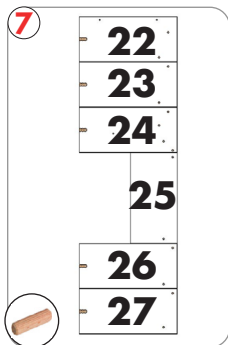

Length: 552.00
Width: 100.00

Schwarze Platten
Montage **18**

030 837 98 860

✉ info@glow-fire.com

Für die Nachbestellung benötigen wir die abgebildete Nummer auf dem Brett
For reordering we need the number shown on the board