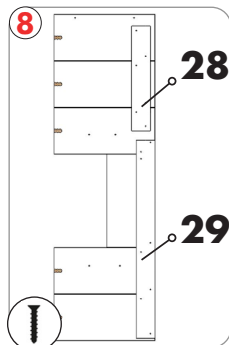

Length: 552.00
Width: 100.00

Schwarze Platten
Montage **18**

030 837 98 860

✉ info@glow-fire.com

Für die Nachbestellung benötigen wir die abgebildete Nummer auf dem Brett
For reordering we need the number shown on the board