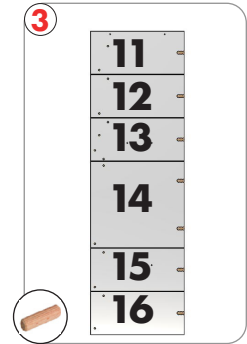

Length: 552.00
Width: 100.00

Schwarze Platten
Montage **18**

030 837 98 860

✉ info@glow-fire.com

Für die Nachbestellung benötigen wir die abgebildete Nummer auf dem Brett
For reordering we need the number shown on the board