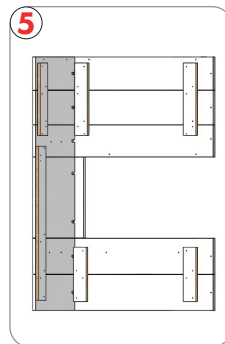

Length: 552.00
Width: 100.00

Schwarze Platten
Montage **18**

030 837 98 860

✉ info@glow-fire.com

Für die Nachbestellung benötigen wir die abgebildete Nummer auf dem Brett
For reordering we need the number shown on the board