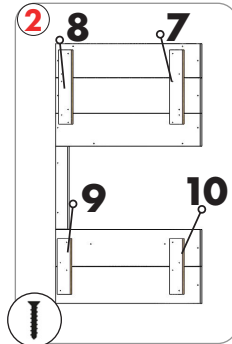

Length: 552.00
Width: 100.00

Schwarze Platten
Montage **18**

030 837 98 860

✉ info@glow-fire.com

Für die Nachbestellung benötigen wir die abgebildete Nummer auf dem Brett
For reordering we need the number shown on the board