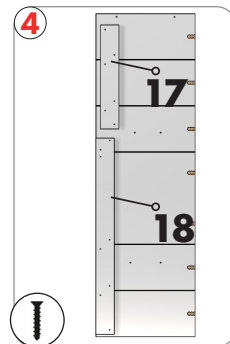

Length: 552.00
Width: 100.00

Schwarze Platten
Montage **18**

030 837 98 860

✉ info@glow-fire.com

Für die Nachbestellung benötigen wir die abgebildete Nummer auf dem Brett
For reordering we need the number shown on the board