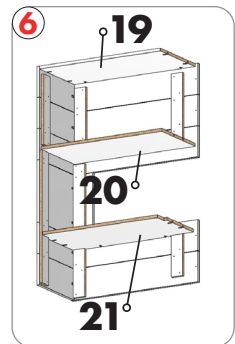

Length: 552.00
Width: 100.00

Schwarze Platten
Montage **18**

030 837 98 860

✉ info@glow-fire.com

Für die Nachbestellung benötigen wir die abgebildete Nummer auf dem Brett
For reordering we need the number shown on the board