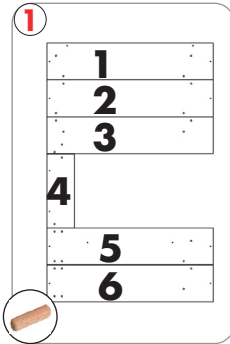

Length: 552.00
Width: 100.00

Schwarze Platten
Montage **18**

030 837 98 860

✉ info@glow-fire.com

Für die Nachbestellung benötigen wir die abgebildete Nummer auf dem Brett
For reordering we need the number shown on the board