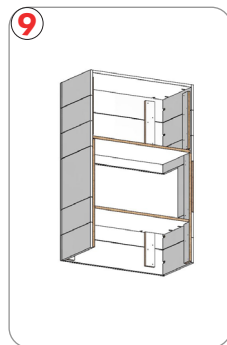

Length: 552.00
Width: 100.00

Schwarze Platten
Montage **18**

030 837 98 860

✉ info@glow-fire.com

Für die Nachbestellung benötigen wir die abgebildete Nummer auf dem Brett
For reordering we need the number shown on the board