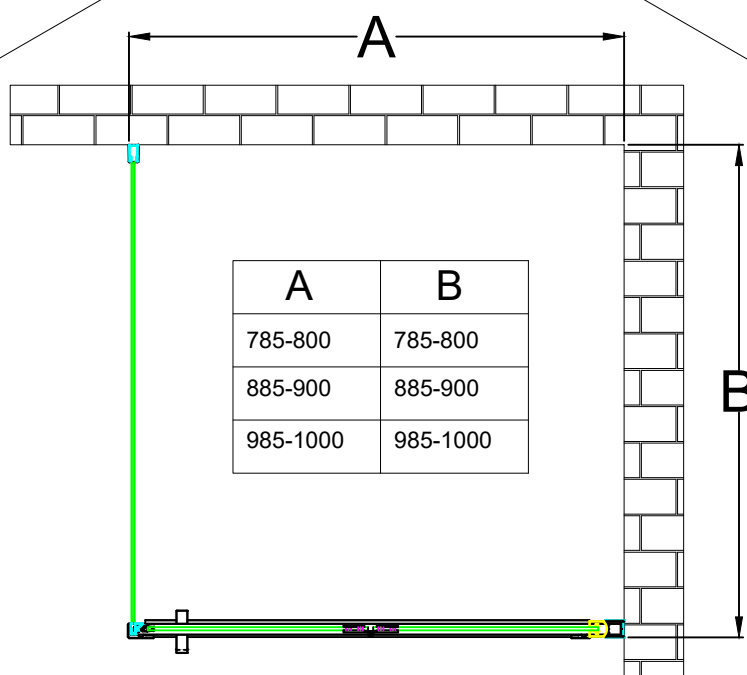

Lieferumfang

01 020100465 X1	05 020950056 X4	06 030150006 X6	10 020950110 X1	11 030150130 X1
12 X1	13 X1	14 020250028 X2	15 030200137 X1	16 X1
17 020100239 X1	18 020450037 X1	19 020900027 X2	20 030100053 X2	21 X2
22 030150129 X1	23 020900030 X2	Ravenna37K-plus D+D Tür ①		

02 030150062 X1	03 030200461 X1	04 X1	05 020950056 X3	06 030150006 X3
07 020100329 X1	08 030150031 X1	09 030200608 X1	Ravenna36K-plus Seiten ②	

800MM-1000MM