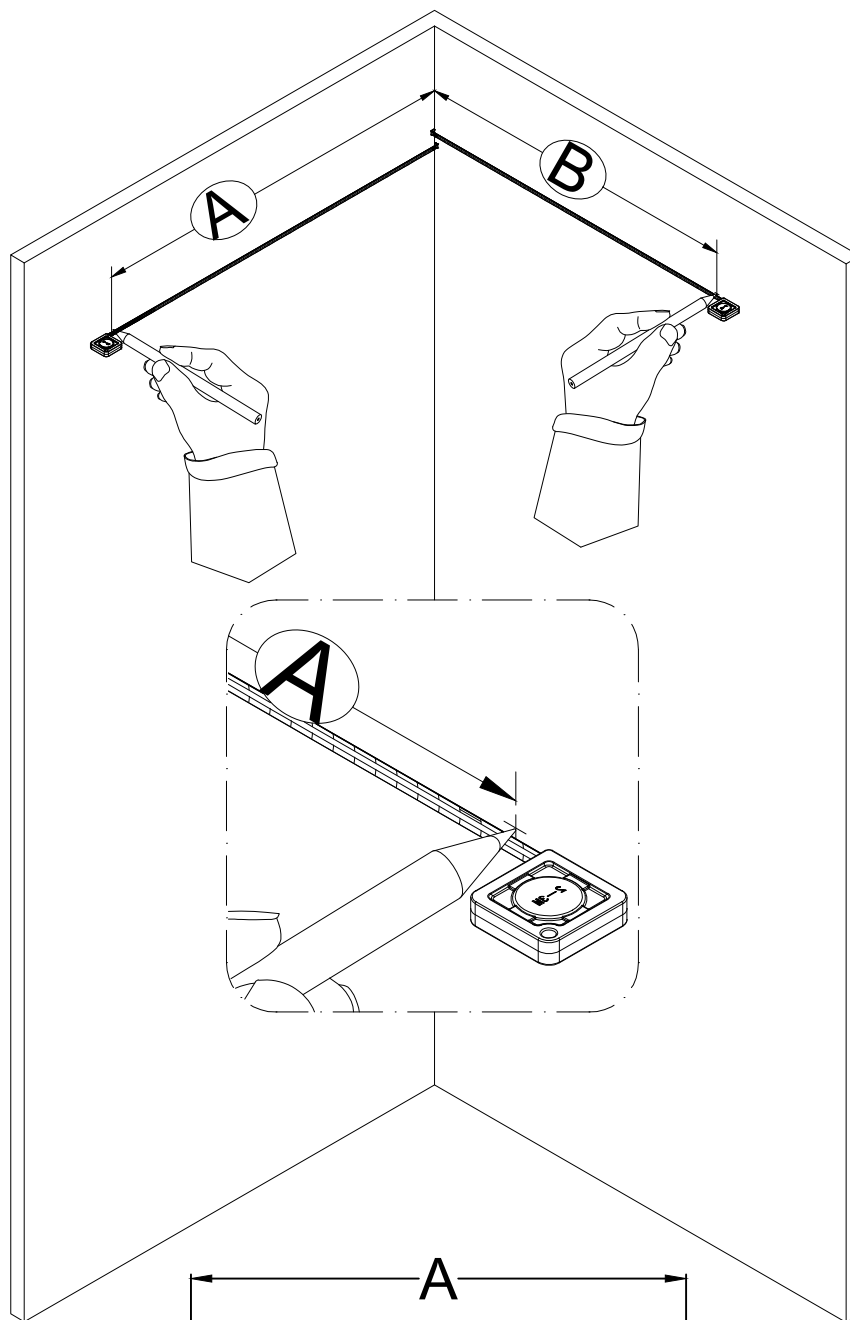

Lieferumfang

01 020100465 X1	05 020950056 X4	06 030150006 X6	10 020950110 X1	11 030150130 X1
12 X1	13 X1	14 020250028 X2	15 030200137 X1	16 X1
17 020100239 X1	18 020450037 X1	19 020900027 X2	20 030100053 X2	21 X2
22 030150129 X1	23 020900030 X2	Ravenna37K-plus D+D Tür ①		

02 030150062 X1	03 030200461 X1	04 X1	05 020950056 X3	06 030150006 X3
07 020100329 X1	08 030150031 X1	09 030200608 X1	Ravenna36K-plus Seiten ②	

800MM-1000MM