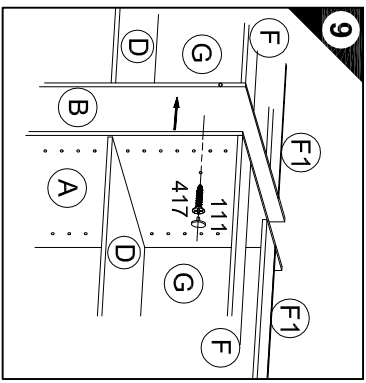

SP 806-3 / SP 106-3