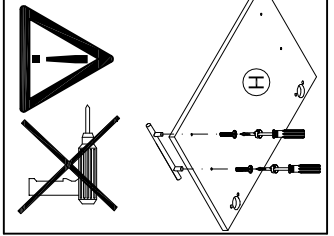

UL 806-3 / UL 906-3 / UL 106-3

SP 806-3
SPL 906-3
SPL 106-3

SPL 806-3 / SPL 906-3 / SPL 106-3

Ersatzteile/Spare parts/pièces de rechange/Reserveonderdelen/Piezas de recambio/Ricambi/Запасные части/Części zamienne/pótkalkatrészek/Náhradní části/Nadomesini deli/Varaosaj/resservdelar	A	B	C	D	E	F	G	H
80cm UL 806-3	(A) E941021	(B) E941021	(C) E951212	(D) E950302	(E) E940099	(F) E942972	(G) E970005	(H) E940623
90cm UL 806-3	(A) E941021	(B) E941021	(C) E951218	(D) E950312	(E) E940099	(F) E942978	(G) E970072	(H) E940620
100cm UL 806-3	(A) E941021	(B) E941021	(C) E951211	(D) E950301	(E) E940099	(F) E942971	(G) E970115	(H) E940622
80cm SPL 806-3	(A) E941021	(B) E941021	(C) E951212	(D) E940099	(E) E942972	(F) E940099	(G) E970005	(H) E940623
90cm SPL 906-3	(A) E941021	(B) E941021	(C) E951218	(D) E940099	(E) E942978	(F) E942978	(G) E970072	(H) E940620
100cm SPL 106-3	(A) E941021	(B) E941021	(C) E951211	(D) E940099	(E) E942971	(F) E962971	(G) E970115	(H) E940622
80cm SP 806-3	(A) E941021	(B) E941021	(C) E951212	(D) E940099	(E) E942972	(F) E940099	(G) E970005	(H) E940623
100cm SP 106-3	(A) E941021	(B) E941021	(C) E951211	(D) E940099	(E) E942971	(F) E962971	(G) E970115	(H) E940622

Montageanleitung

1 → 2 → 3 ...

- 4x Nr. 76
- 2,5x Nr. 506
- 7x4,2 Nr. 78
- 1x Ø8/Ø13 Nr. 104
- 4x Nr. 76
- 1x 7x4,2 Nr. 78
- 1x 10x Nr. 204
- 4x Nr. 370
- 2x WS-8 4x15 Nr. 182
- 2x E445223 4x30 Nr. 164
- 10x Ø8x30 Nr. 80
- 4x 4,5x30 Nr. 417
- 2x 4x30 Nr. 111
- 1x Nr. 505