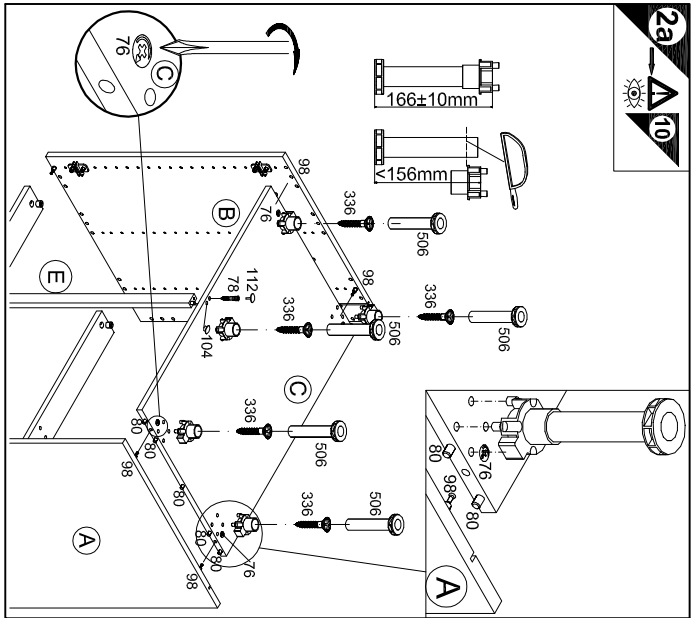

UL 806-3 / UL 906-3 / UL 106-3

SP 806-3
SPL 906-3
SPL 106-3

SPL 806-3 / SPL 906-3 / SPL 106-3

Ersatzteile/Spare parts/pièces de rechange/Reserveonderdelen/Piezas de recambio/Ricambi/Запасные части/Części zamienne/pótkalkatrészek/Náhradní části/Nadomesini deli/Varaosaj/resservdelar	A	B	C	D	E	F	G	H
80cm UL 806-3	(A) E941021	(B) E941021	(C) E951212	(D) E950302	(E) E940099	(F) E942972	(G) E970005	(H) E940623
90cm UL 806-3	(A) E941021	(B) E941021	(C) E951218	(D) E950312	(E) E940099	(F) E942978	(G) E970072	(H) E940620
100cm UL 806-3	(A) E941021	(B) E941021	(C) E951211	(D) E950301	(E) E940099	(F) E942971	(G) E970115	(H) E940622
80cm SPL 806-3	(A) E941021	(B) E941021	(C) E951212	(D) E940099	(E) E942972	(F) E940099	(G) E970005	(H) E940623
90cm SPL 906-3	(A) E941021	(B) E941021	(C) E951218	(D) E940099	(E) E942978	(F) E942978	(G) E970072	(H) E940620
100cm SPL 106-3	(A) E941021	(B) E941021	(C) E951211	(D) E940099	(E) E942971	(F) E962971	(G) E970115	(H) E940622
80cm SP 806-3	(A) E941021	(B) E941021	(C) E951212	(D) E940099	(E) E942972	(F) E940099	(G) E970005	(H) E940623
100cm SP 106-3	(A) E941021	(B) E941021	(C) E951211	(D) E940099	(E) E942971	(F) E962971	(G) E970115	(H) E940622

Montageanleitung

1 → 2 → 3 ...

- 4x Nr. 76
- 2,5x Nr. 506
- 7x4,2 Nr. 78
- 1x Ø8/Ø13 Nr. 104
- 4x Nr. 76
- 1x 7x4,2 Nr. 78
- 1x 10x Nr. 204
- 4x Nr. 370
- 2x WS-8 4x15 Nr. 182
- 2x E445223 4x30 Nr. 164
- 10x Ø8x30 Nr. 80
- 4x 4,5x30 Nr. 417
- 2x 4x30 Nr. 111
- 1x Nr. 505