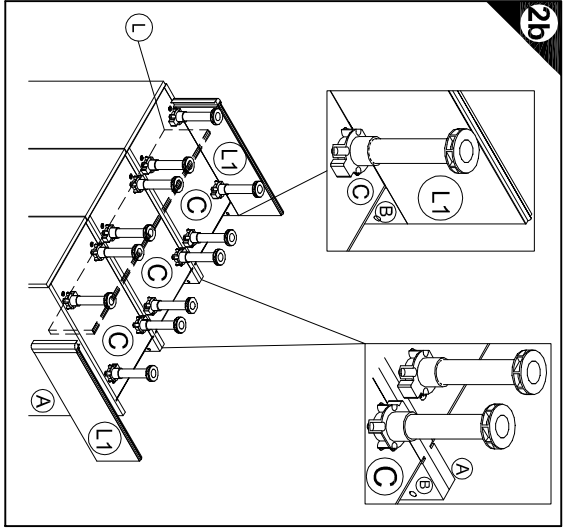

UL 806-3 / UL 906-3 / UL 106-3

SP 806-3
SPL 906-3
SPL 106-3

SPL 806-3 / SPL 906-3 / SPL 106-3

Ersatzteile/Spare parts/pièces de rechange/Reserveonderdelen/Piezas de recambio/Ricambi/Запасные части/Części zamienne/pótkalkatrészek/Náhradní části/Nadomesini deli/Varaosaj/resservdelar	A	B	C	D	E	F	G	H
80cm UL 806-3	(A) E941021	(B) E941021	(C) E951212	(D) E950302	(E) E940099	(F) E942972	(G) E970005	(H) E940623
90cm UL 806-3	(A) E941021	(B) E941021	(C) E951218	(D) E950312	(E) E940099	(F) E942978	(G) E970072	(H) E940620
100cm UL 806-3	(A) E941021	(B) E941021	(C) E951211	(D) E950301	(E) E940099	(F) E942971	(G) E970115	(H) E940622
80cm SPL 806-3	(A) E941021	(B) E941021	(C) E951212	(D) E940099	(E) E942972	(F) E940099	(G) E970005	(H) E940623
90cm SPL 906-3	(A) E941021	(B) E941021	(C) E951218	(D) E940099	(E) E942978	(F) E942978	(G) E970072	(H) E940620
100cm SPL 106-3	(A) E941021	(B) E941021	(C) E951211	(D) E940099	(E) E942971	(F) E962971	(G) E970115	(H) E940622
80cm SP 806-3	(A) E941021	(B) E941021	(C) E951212	(D) E940099	(E) E942972	(F) E940099	(G) E970005	(H) E940623
100cm SP 106-3	(A) E941021	(B) E941021	(C) E951211	(D) E940099	(E) E942971	(F) E962971	(G) E970115	(H) E940622

Montageanleitung

1 → 2 → 3 ...

- 4x Nr. 76
- 2,5x Nr. 506
- 7x4,2 Nr. 78
- 1x Ø8/Ø13 Nr. 104
- 4x Nr. 76
- 1x 7x4,2 Nr. 78
- 1x 10x Nr. 204
- 4x Nr. 370
- 2x WS-8 4x15 Nr. 182
- 2x E445223 4x30 Nr. 164
- 10x Ø8x30 Nr. 80
- 4x 4,5x30 Nr. 417
- 2x 4x30 Nr. 111
- 1x Nr. 505