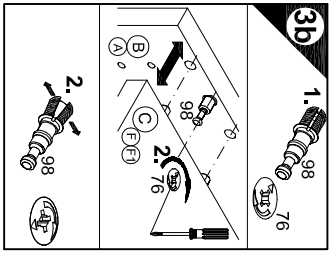

UL 806-3 / UL 906-3 / UL 106-3

SP 806-3
SPL 906-3
SPL 106-3

SPL 806-3 / SPL 906-3 / SPL 106-3

Ersatzteile/Spare parts/pièces de rechange/Reserveonderdelen/Piezas de recambio/Ricambi/Запасные части/Części zamienne/pótkalkatrészek/Náhradní části/Nadomesini deli/Varaosaj/resservdelar	A	B	C	D	E	F	G	H
80cm UL 806-3	(A) E941021	(B) E941021	(C) E951212	(D) E950302	(E) E940099	(F) E942972	(G) E970005	(H) E940623
90cm UL 806-3	(A) E941021	(B) E941021	(C) E951218	(D) E950312	(E) E940099	(F) E942978	(G) E970072	(H) E940620
100cm UL 806-3	(A) E941021	(B) E941021	(C) E951211	(D) E950301	(E) E940099	(F) E942971	(G) E970115	(H) E940622
80cm SPL 806-3	(A) E941021	(B) E941021	(C) E951212	(D) E940099	(E) E942972	(F) E940099	(G) E970005	(H) E940623
90cm SPL 906-3	(A) E941021	(B) E941021	(C) E951218	(D) E940099	(E) E942978	(F) E942978	(G) E970072	(H) E940620
100cm SPL 106-3	(A) E941021	(B) E941021	(C) E951211	(D) E940099	(E) E942971	(F) E962971	(G) E970115	(H) E940622
80cm SP 806-3	(A) E941021	(B) E941021	(C) E951212	(D) E940099	(E) E942972	(F) E940099	(G) E970005	(H) E940623
100cm SP 106-3	(A) E941021	(B) E941021	(C) E951211	(D) E940099	(E) E942971	(F) E962971	(G) E970115	(H) E940622

Montageanleitung

1 → 2 → 3 ...

- 4x Nr. 76
- 2,5x Nr. 506
- 7x4,2 Nr. 78
- 1x Ø8/Ø13 Nr. 104
- 4x Nr. 76
- 1x 7x4,2 Nr. 78
- 1x 10x Nr. 204
- 4x Nr. 370
- 2x WS-8 4x15 Nr. 182
- 2x E445223 4x30 Nr. 164
- 10x Ø8x30 Nr. 80
- 4x 4,5x30 Nr. 417
- 2x 4x30 Nr. 111
- 1x Nr. 505