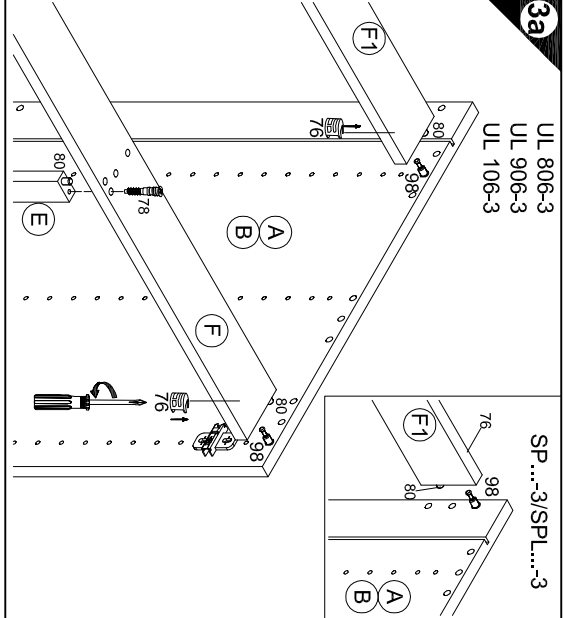

UL 806-3 / UL 906-3 / UL 106-3

SP 806-3
SPL 906-3
SPL 106-3

SPL 806-3 / SPL 906-3 / SPL 106-3

Ersatzteile/Spare parts/pièces de rechange/Reserveonderdelen/Piezas de recambio/Ricambi/Запасные части/Części zamienne/pótkalkatrészek/Náhradní části/Nadomesini deli/Varaosaj/resservdelar	A	B	C	D	E	F	G	H
80cm UL 806-3	(A) E941021	(B) E941021	(C) E951212	(D) E950302	(E) E940099	(F) E942972	(G) E970005	(H) E940623
90cm UL 806-3	(A) E941021	(B) E941021	(C) E951218	(D) E950312	(E) E940099	(F) E942978	(G) E970072	(H) E940620
100cm UL 806-3	(A) E941021	(B) E941021	(C) E951211	(D) E950301	(E) E940099	(F) E942971	(G) E970115	(H) E940622
80cm SPL 806-3	(A) E941021	(B) E941021	(C) E951212	(D) E940099	(E) E942972	(F) E940099	(G) E970005	(H) E940623
90cm SPL 906-3	(A) E941021	(B) E941021	(C) E951218	(D) E940099	(E) E942978	(F) E942978	(G) E970072	(H) E940620
100cm SPL 106-3	(A) E941021	(B) E941021	(C) E951211	(D) E940099	(E) E942971	(F) E962971	(G) E970115	(H) E940622
80cm SP 806-3	(A) E941021	(B) E941021	(C) E951212	(D) E940099	(E) E942972	(F) E940099	(G) E970005	(H) E940623
100cm SP 106-3	(A) E941021	(B) E941021	(C) E951211	(D) E940099	(E) E942971	(F) E962971	(G) E970115	(H) E940622

Montageanleitung

1 → 2 → 3 ...

- 4x Nr. 76
- 2,5x Nr. 506
- 7x4,2 Nr. 78
- 1x Ø8/Ø13 Nr. 104
- 4x Nr. 76
- 1x 7x4,2 Nr. 78
- 1x 10x Nr. 204
- 4x Nr. 370
- 2x WS-8 4x15 Nr. 182
- 2x E445223 4x30 Nr. 164
- 10x Ø8x30 Nr. 80
- 4x 4,5x30 Nr. 417
- 2x 4x30 Nr. 111
- 1x Nr. 505