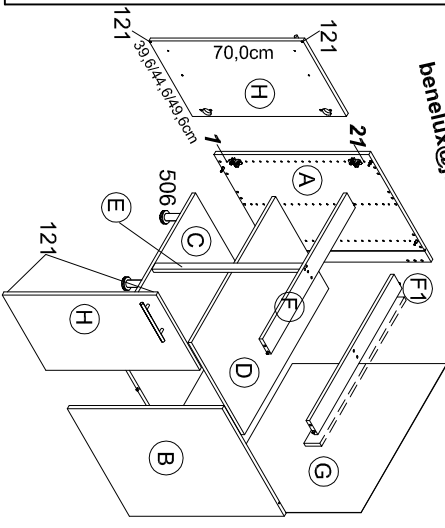

SP 806-3
SPL 906-3
SPL 106-3