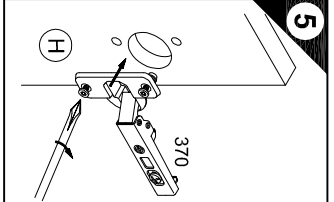

UL 806-3 / UL 906-3 / UL 106-3

SP 806-3
SPL 906-3
SPL 106-3

SPL 806-3 / SPL 906-3 / SPL 106-3

Ersatzteile/Spare parts/pièces de rechange/Reserveonderdelen/Piezas de recambio/Ricambi/Запасные части/Części zamienne/pótkalkatrészek/Náhradní části/Nadomesini deli/Varaosaj/resservdelar	A	B	C	D	E	F	G	H
80cm UL 806-3	(A) E941021	(B) E941021	(C) E951212	(D) E950302	(E) E940099	(F) E942972	(G) E970005	(H) E940623
90cm UL 806-3	(A) E941021	(B) E941021	(C) E951218	(D) E950312	(E) E940099	(F) E942978	(G) E970072	(H) E940620
100cm UL 806-3	(A) E941021	(B) E941021	(C) E951211	(D) E950301	(E) E940099	(F) E942971	(G) E970115	(H) E940622
80cm SPL 806-3	(A) E941021	(B) E941021	(C) E951212	(D) E940099	(E) E942972	(F) E940099	(G) E970005	(H) E940623
90cm SPL 906-3	(A) E941021	(B) E941021	(C) E951218	(D) E940099	(E) E942978	(F) E942978	(G) E970072	(H) E940620
100cm SPL 106-3	(A) E941021	(B) E941021	(C) E951211	(D) E940099	(E) E942971	(F) E962971	(G) E970115	(H) E940622
80cm SP 806-3	(A) E941021	(B) E941021	(C) E951212	(D) E940099	(E) E942972	(F) E940099	(G) E970005	(H) E940623
100cm SP 106-3	(A) E941021	(B) E941021	(C) E951211	(D) E940099	(E) E942971	(F) E962971	(G) E970115	(H) E940622

Montageanleitung

1 → 2 → 3 ...

- 4x Nr. 76
- 2,5x Nr. 506
- 7x4,2 Nr. 78
- 1x Ø8/Ø13 Nr. 104
- 4x Nr. 76
- 1x 7x4,2 Nr. 78
- 1x 10x Nr. 204
- 4x Nr. 370
- 2x WS-8 4x15 Nr. 182
- 2x E445223 4x30 Nr. 164
- 10x Ø8x30 Nr. 80
- 4x 4,5x30 Nr. 417
- 2x 4x30 Nr. 111
- 1x Nr. 505