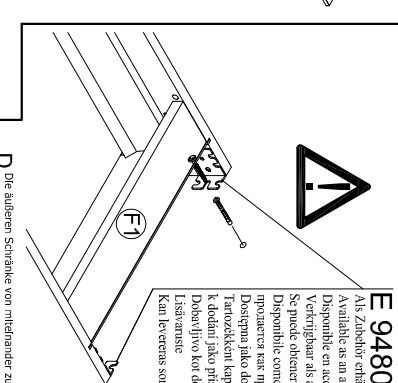

E 948031
Als Zubehör erhältlich
Available as an accessory
Disponibile en accessorio
Verkrijgbaar als accessorio
Se puede obtener como accesorio
Disponibile come accessorio
ipparcarea este necesara
Disponibile jako dodatekove vypraveni
k dodání jako příslušenství
Dobro je ako dodatna oprema
Lisárname
Kant leverters som tilbehør