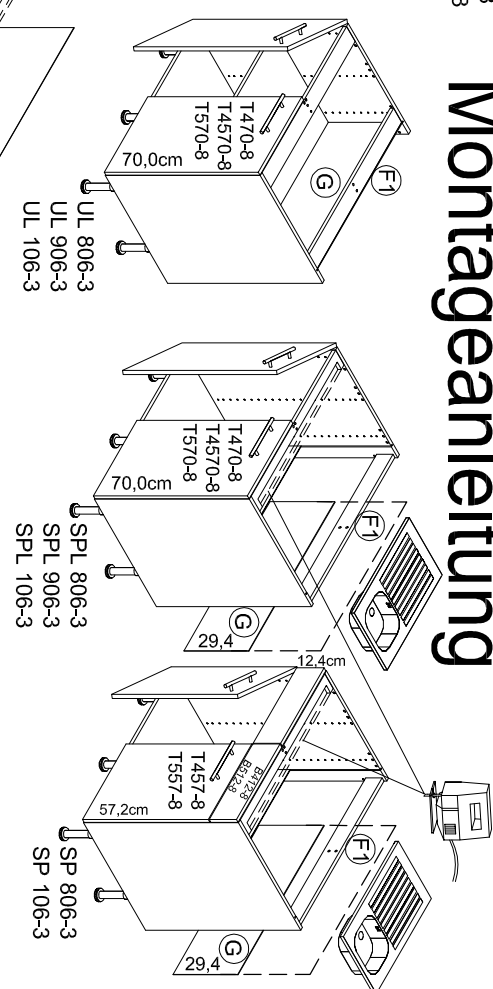

Montageanleitung

UL 806-3
UL 906-3
UL 106-3

SPL 806-3
SPL 906-3
SPL 106-3

SP 806-3
SP 106-3