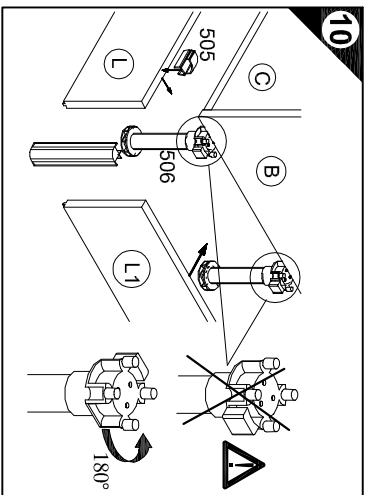

SP 806-3 / SP 106-3