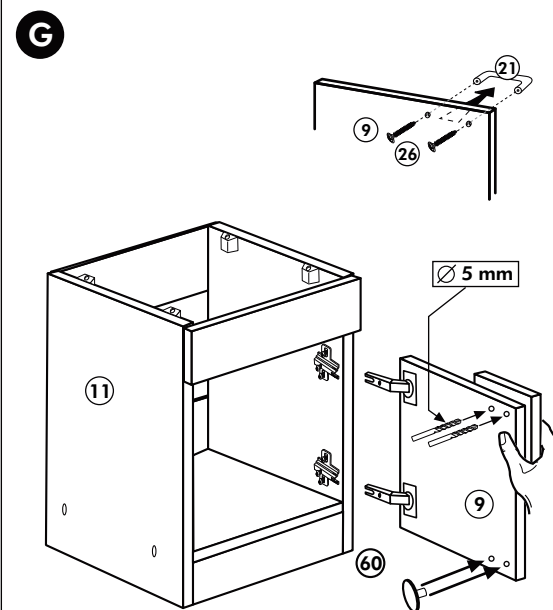

C

Spüle-Unterschrank ohne AP

Nr. 400 Rev.00

23		30	
4x	∅ 3	2x	
46		29	
2x		2x	∅ 10
42		22	
2x		4x	
63		26	
4x	8 x 30	2x	4,0 x 30 M4
106		31	
4x	4,0 x 30	4x	
60		27	
2x	∅ 5	14x	3,0 x 20
21		1x	

Hängeschrank