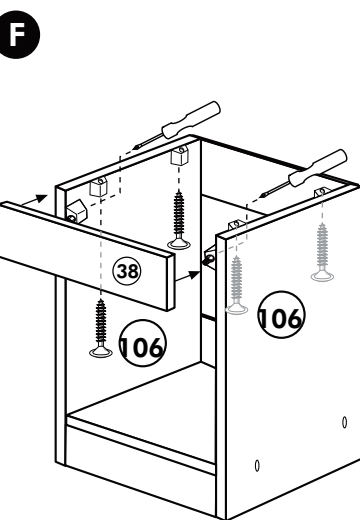

C

Spüle-Unterschrank ohne AP

Nr. 400 Rev.00

23		30	
4x	∅ 3	2x	
46		29	
2x		2x	∅ 10
42		22	
2x		4x	
63		26	
4x	8 x 30	2x	4,0 x 30 M4
106		31	
4x	4,0 x 30	4x	
60		27	
2x	∅ 5	14x	3,0 x 20
21		1x	

Hängeschrank

Nr. 101 Rev.00

68		23	
2x		8x	∅ 3
34		27	
4x		8x	3,0 x 20
28		26	
4x	∅ 10	2x	4,0 x 30 M4 x 30
60		15	
2x	∅ 5	1x	
22		16	
8x		1x	
46		69	
2x		2x	
21		42	
1x		2x	