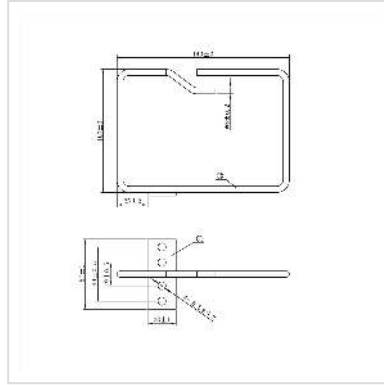

# ROLINE Kabelöse, 140x100 mm, Metall, Kabeleinführung vorn

Artikelnummer	26.30.0010
Hersteller	ROLINE
Hersteller-Art.-Nr.	26.30.0010

**ROLINE Kabelöse mit gebogener Öffnung vorne für leichtes Einführen von Kabeln - die Größe von 140x100 mm bietet reichlich Platz für Ihre Kabelstränge und sorgt für aufgeräumte Verkabelung in Ihrem Schrank.**

- Zur Montage an 19"-Winkelprofilen
- Hilft bei der sauberen Verkabelung Ihrer Netzwerktechnik
- Vertikale Kabelführung seitlich vor dem 19"-Winkel
- Kabelmanager aus 5 mm starkem Rundmetall, verzinkt; Winkel angeschweißt

## Technische Daten

Hersteller	ROLINE
Produktgruppe	19"/-10"-Kabelmanagement
Produkttyp	Kabelöse
Farbe	silberfarben
Lieferumfang	Kabelöse
Höhe	57 mm
Breite	100 mm
Tiefe	140 mm
Gewicht	96.3 g