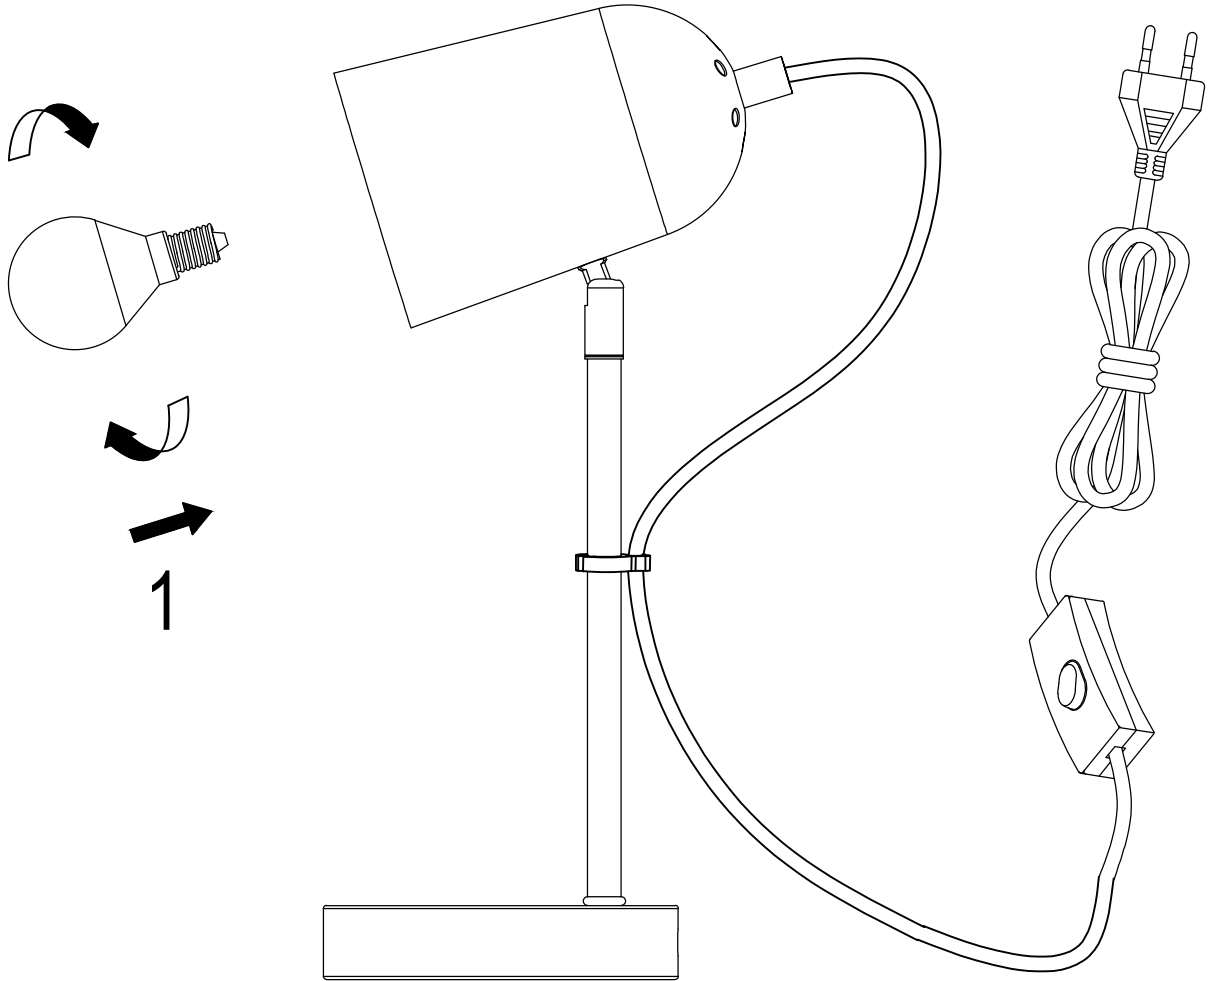

48150

www.paulmann.com/symbols