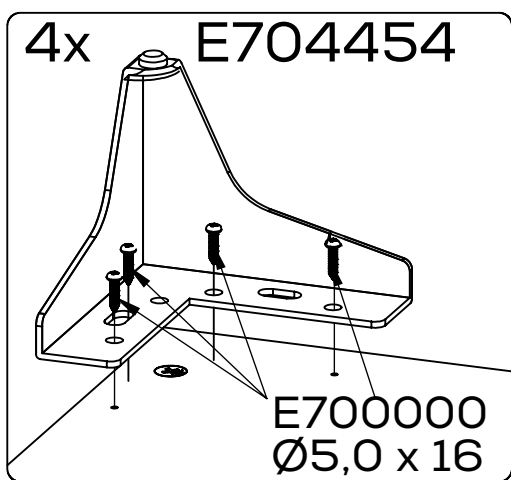

MAJA
MÖBEL

K385

E704454

4x

E704456

1x

E700000

20x Ø5,0 x 16