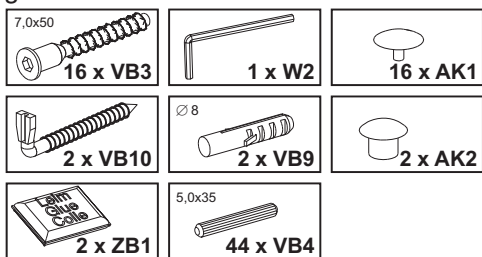

Montageanleitung
Assembly instructions
Instructions de montage
Instrucciones de montaje
Istruzioni per il montaggio
Инструкция для монтажа
Instrukcja montażu
Montážní návod
Návod na montáž
Szerelési utasítás
Инструкция за монтаж
Kurulum Talimatları
Navodilo za montažo
Montagehandleiding
A s e n n u s o h j e
Upute o montaži

LASSE
Art.-Nr. 289-001

Beschläge / fittings / Ferrures pour meubles / Herrajes / Guarnizioni / Железные оправы для мебели / Okucia / Kování / Kovanie / Vasalások / обков / Parçaları / okovje / Hang- en sluitwerk / helat / Obloge