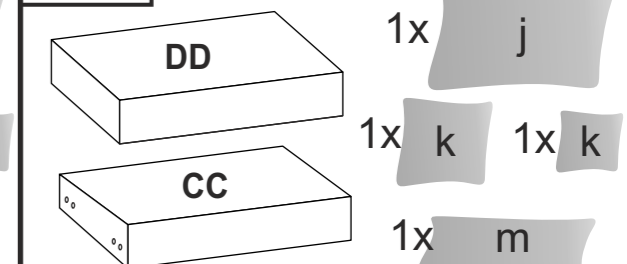

SOFT & COSY XXL SOFA

- (DE) Montageanleitung
- (IT) Istruzioni di montaggio
- (PL) Instrukcja montażu
- (FR) Notice de montage
- (NL) Handleiding voor de montage
- (RO) Instrucțiuni de asamblare
- (GB) Assembly instructions
- (SK) Montážny návod
- (TR) Montaj talimatı
- (CZ) Montážní návod
- (RU) Инструкция по монтажу
- (HU) Szerelési útmutató

Name - Nazwa - Naam - Name - Isim - название
Nome - Nom - Numele - Meno - Jméno - Neve

SOFT & COSY XXL SOFA

12x a	36x (3x13) b	12x c	10x (M8x80) d	10x (Ø8) e	10x (Ø8) f	10x (M8) g
4x j	8x (M6x25) k	2x m	2x n	2x p	2x r	

Service - Servis - Dienstverlening - Servis - Servis - Сервисная служба - Servizio - Service
Serviciu - Služby - Szolgáltatás

COLLI 1

COLLI 2

COLLI 3

COLLI 4

Ver: 14.10.24