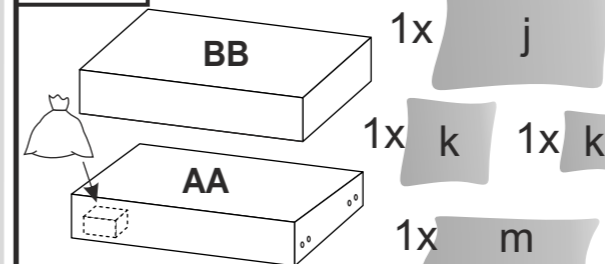

12x a	36x (3x13) b	12x c	10x (M8x80) d	10x (Ø8) e	10x (Ø8) f	10x (M8) g
4x j	8x (M6x25) k	2x m	2x n	2x p	2x r	

Service - Servis - Dienstverlening - Servis - Servis - Сервисная служба - Servizio - Service
Serviciu - Služby - Szolgáltatás

COLLI 1