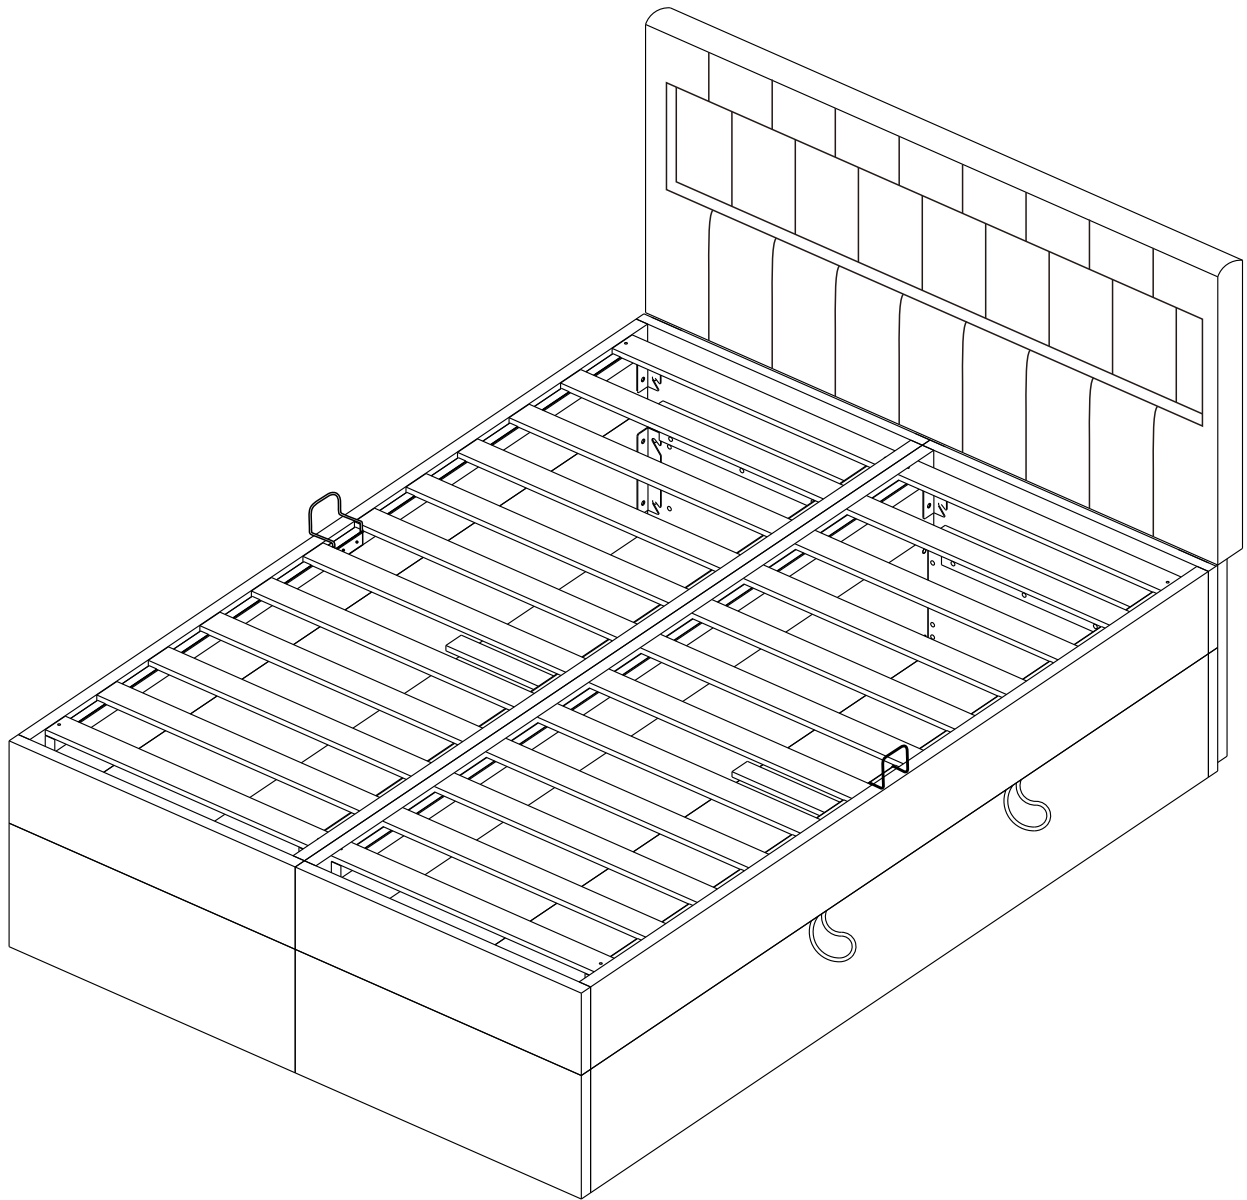

# Assembly Instruction

SKU: WF318268/WF318269/WF318270

**BED FRAME**  
(Double)

# Parts List for WF318268

<p>A</p>  <p>1PC</p>	<p>B</p>  <p>1PC</p>
<p>C</p>  <p>1PC</p>	<p>D</p>  <p>1PC</p>
<p>E</p>  <p>1PC</p>	<p>F</p>  <p>1PC</p>
<p>R</p>  <p>2PCS</p>	<p>S</p>  <p>1PC</p>
<p>T</p>  <p>7PCS</p>	<p>W</p>  <p>8PCS</p>
<p>X1</p>  <p>2PCS</p>	<p>X2</p>  <p>2PCS</p>
<p>Y</p>  <p>4PCS</p>	