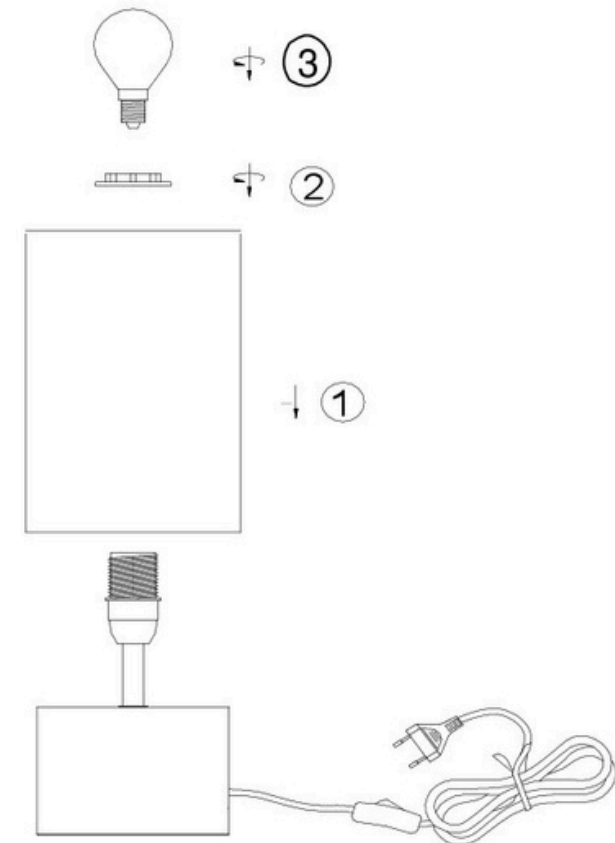

(BG) ВНИМАНИЕ!

Преди Да Започнете работите по монтажа прочетете Внимателно унбТВаНИЕТо За безопасност!

(TR) DİKKAT!

Montaja başlamadan önce güvenlik talimatnamesini titizlikle okuyunuz!

(HU) FLGYELEM!

A szerelési munkák megkezdése előtt figyelmesen olvassa el a biztonsági útmutatásokat!

(SV) OBS!

Läs säkerhetsanvisningarna noga innan du börjar med monteringsarbetena!

(HR) POZOR!

Prije početka montaže molimo pažljivo pročitajte sigurnosne naputke!

(SL) POZOR!

Prosim, da pred začetkom montaže, zaradi varnosti preberete vas navodila, ki so priložena!

(SK) POZOR!

Pred tým ako začnete robiť montážne práce, prečítajte si dôkladne bezpečnostné pokyny!

(PT) CUIDADO!

Antes de iniciar os trabalhos de montagem por favor leia atentamente os avisos de segurança!

(BA) POZOR!

Prije početka montaže molimo pažljivo pročitajte sigurnosne upute!

(LT) DĖMESIO!

Norėdami saugiai ir teisingai sumontuoti šviestuvą, vadovaukitės šia instrukcija!

(ET) HOIATUS!

Enne monteerimist lugege ohutusjuhised tähelepanelikult läbi!

(DA) OBS!

Læs sikkerhedsinformationen nøje, før du monterer produktet!

(NO) ADVARSEL!

Les sikkerhetsinformasjonen nøye før du monterer produktet!

(LV) UZMANĪBU!

Pirms montāžas uzmanīgi izlasiet drošības norādījumus!

(SR) UPOZORENJE!

Prije početka montaže, pažljivo pročitajte sigurnosne upute!

230V ~ 50Hz, 1 x E14/ max. 40W