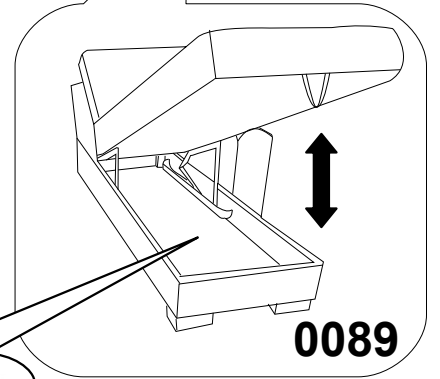

MARANO  
8241/2000/8300  
8100/2000/8242

- |           |  |           |   |
|-----------|--|-----------|---|
| <b>D</b>  | MONTAGEANLEITUNG<br>BEDIENUNGSANLEITUNG                | <b>GB</b> | ASSEMBLY INSTRUCTIONS<br>INSTRUCTION MANUAL         |
| <b>NL</b> | HANDLEIDING VOOR DE MONTAGE<br>GEBRUIKSAANWIJZING      | <b>PL</b> | INSTRUKCJA MONTAŻU<br>INSTRUKCJA OBSŁUGI            |
| <b>TR</b> | MONTAJ TALIMATI<br>KULLANIM KLAVUZU                    | <b>RU</b> | ИНСТРУКЦИЯ ПО МОНТАЖУ<br>ИНСТРУКЦИЯ ПО ЭКСПЛУАТАЦИИ |
| <b>RO</b> | INSTRUCȚIUNI DE INSTALARE<br>INSTRUCȚIUNI DE UTILIZARE | <b>IT</b> | ISTRUZIONI DI MONTAGGIO<br>MANUALE DI ISTRUZIONI    |
| <b>FR</b> | NOTICE DE MONTAGE<br>MANUEL INSTRUCTIONS               | <b>SK</b> | MONTÁŽNY NÁVOD<br>NÁVOD NA POUŽITIE                 |
| <b>HU</b> | KÖZGYŰLÉS UTASÍTÁSOK<br>KEZELÉSI UTASÍTÁS              | <b>CZ</b> | MONTÁŽNÍ NÁVOD<br>NÁVOD K POUŽITÍ                   |
| <b>SI</b> | NAVODILA ZA MONTAŽO<br>NAVODILA ZA UPORABO             | <b>PT</b> | INSTRUÇÕES DE MONTAGEM<br>MANUAL DO USUÁRIO         |
| <b>ES</b> | INSTRUCCIONES DE MONTAJE<br>MANUAL DEL USUARIO         | <b>HR</b> | UPUTE ZA MONTAŽU<br>UPUTE ZA UPOTREBU               |

**B/F**

221803

0019

0019

0088

0089

L

R

0  
10  
20  
30  
40  
50  
60  
70  
80  
90  
100  
110  
120  
130  
140  
150  
160  
170  
180  
190  
200

<b>g</b> H-120  X3	<b>v</b> H-120  X1	<b>i</b> L-5  X1	<b>s</b> H-120  X3	<b>q</b> M8*20 [mm]  X3
--------------------------	--------------------------	------------------------	--------------------------	-------------------------------