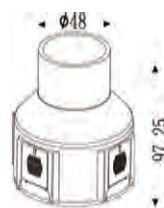

Bildquelle: Gerhard Krätz

Bodeneinbauleuchte

24V
DCINKLUSIVE
2W LEDABSTRAHL-
WINKEL
30°

IP67

Ø 48mm

100 mm

Ø 56 mm

Silbergrau
Inkl. PVC-Einbaugehäuse

000066 RGB (465-640 nm)

69,00 €

Bodeneinbauleuchte

24V
DCINKLUSIVE
2W LEDABSTRAHL-
WINKEL
30°

IP67

Ø 48mm

100 mm

Ø 56 mm