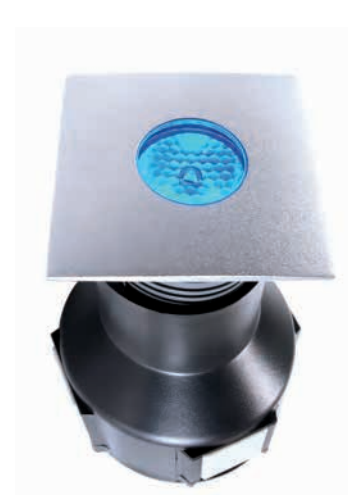

Bildquelle: Gerhard Krätz

Bodeneinbauleuchte

24V
DCINKLUSIVE
2W LEDABSTRAHL-
WINKEL
30°

IP67

Ø 48mm

100 mm

Ø 56 mm

Silbergrau
Inkl. PVC-Einbaugehäuse

000066 RGB (465-640 nm)

69,00 €

Bodeneinbauleuchte

24V
DCINKLUSIVE
2W LEDABSTRAHL-
WINKEL
30°

IP67

Ø 48mm

100 mm

Ø 56 mm

Silbergrau
Inkl. PVC-Einbaugehäuse

000069 RGB (465-640 nm)

69,00 €