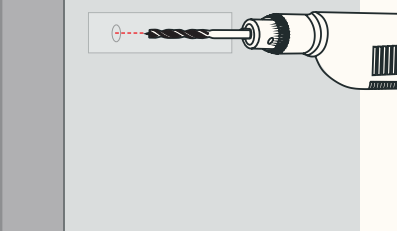

n.g.

1

Montage an der Wand

Montage an einer Schranktür

2

**Bohrrichtung beachten**

- in die Schranktür von **vorne bohren**
- **Expertentipp:** Kreppband drüber kleben

3