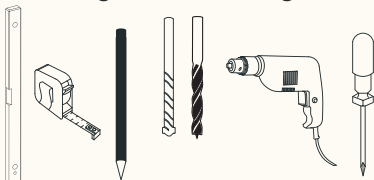

MÖBELGRIFF HEXAGON

Benötigtes Werkzeug

Montage-Set

VIEL SPASS 😍

Wenn Du Hilfe beim Aufbau benötigst, dann wende Dich gern an unseren Expertenservice: support@naturalgoodsberlin.de

NATURAL GOODS BERLIN

naturalgoodsberlin.de | +49 33397 647330

n.g.

1

Montage an der Wand

Montage an einer Schranktür

2

**Bohrrichtung beachten**

- in die Schranktür von **vorne bohren**
- **Expertentipp:** Kreppband drüber kleben

3