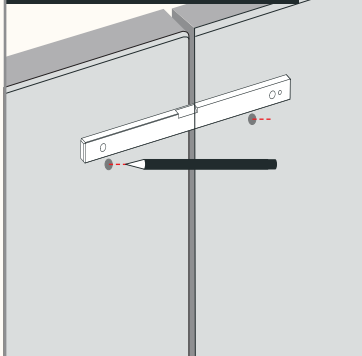

MÖBELGRIFF HEXAGON

Benötigtes Werkzeug

Montage-Set

VIEL SPASS 😍

Wenn Du Hilfe beim Aufbau benötigst, dann wende Dich gern an unseren Expertenservice: support@naturalgoodsberlin.de

NATURAL GOODS BERLIN

naturalgoodsberlin.de | +49 33397 647330

n.g.

1

Montage an der Wand

Montage an einer Schranktür

2

**Bohrrichtung beachten**

- in die Schranktür von **vorne bohren**
- **Expertentipp:** Kreppband drüber kleben

3