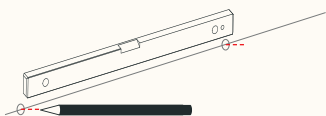

MÖBELGRIFF HEXAGON

Benötigtes Werkzeug

Montage-Set

VIEL SPASS 😍

Wenn Du Hilfe beim Aufbau benötigst, dann wende Dich gern an unseren Expertenservice: support@naturalgoodsberlin.de

NATURAL GOODS BERLIN

naturalgoodsberlin.de | +49 33397 647330

n.g.

1

Montage an der Wand

Montage an einer Schranktür

2

**Bohrrichtung beachten**

- in die Schranktür von **vorne bohren**
- **Expertentipp:** Kreppband drüber kleben

3