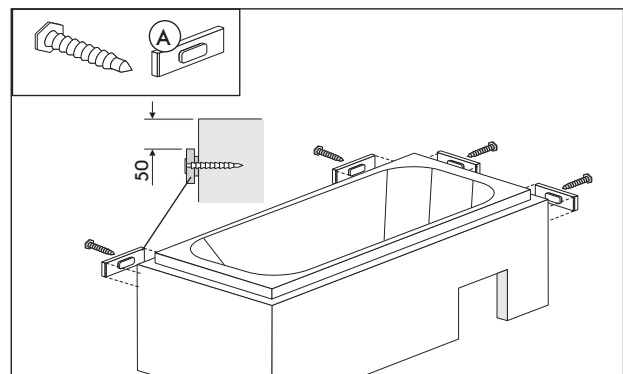

# Montageanleitung

### für Badewannen

Steel d > 2,4 mm

Acryl

Steel d < 2,4 mm