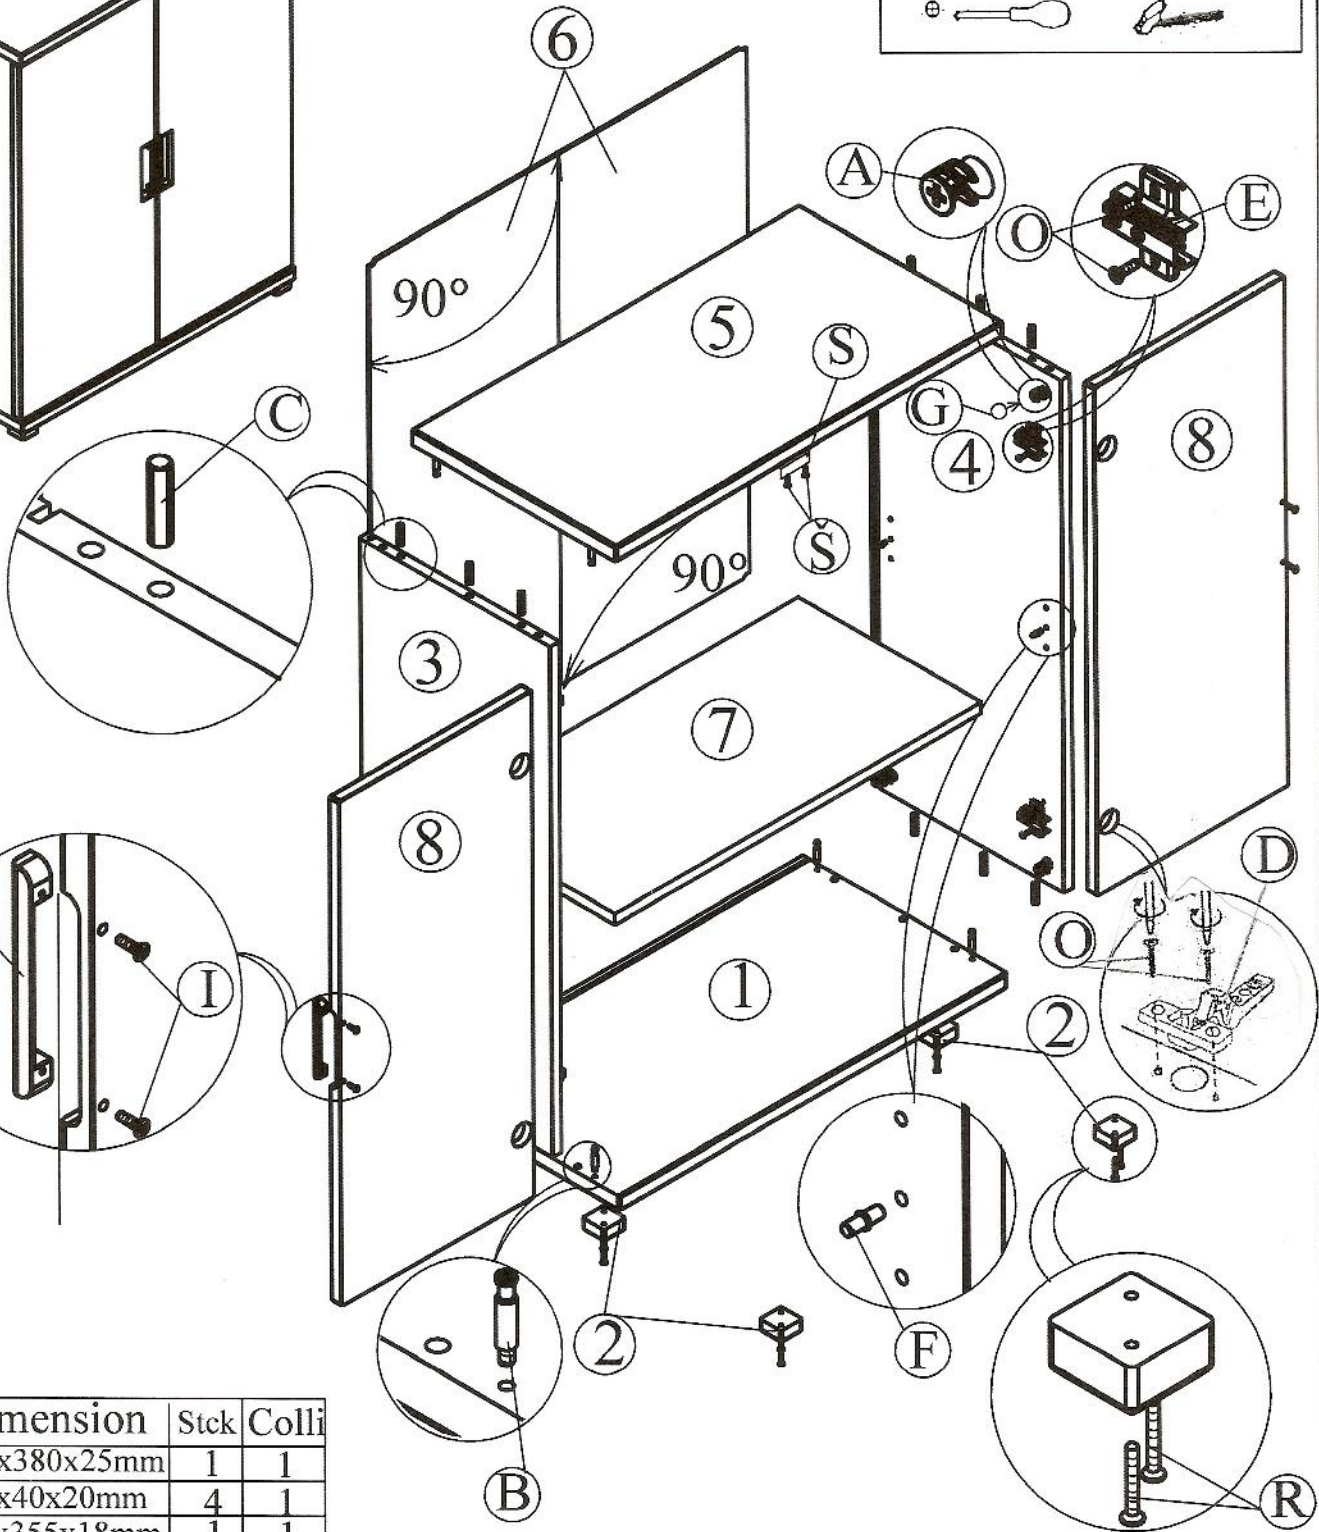

47301 - CENTO-

Teil	Dimension	Stck	Colli
1	726x380x25mm	1	1
2	40x40x20mm	4	1
3	828x355x18mm	1	1
4	828x355x18mm	1	1
5	726x380x25mm	1	1
6	858x353x3mm	2	1
7	686x335x18mm	1	1
8	822x360x20mm	2	1

A 8x	B L-44,5mm 8x	C L-35mm 12x	D 4x	E 4x	F 4x	G 8x
H 2x	I M4x10 mm 4x	O 4,0x16mm 16x	R 4,0x35mm 8x	S 40x17/12 1x	S 3,5x16mm 2x	