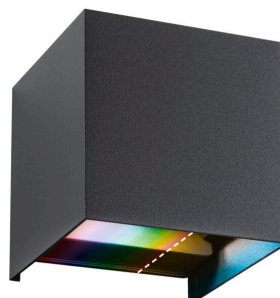

Artikelnummer:
94847

EAN-Nummer:
4000870948477

Name
Outdoor 230V Wandleuchte Cybo RGBW Zigbee 2000-6500K anthrazit

Hersteller **Paulmann**

Leuchtmitteldaten

Anzahl Brennstellen	01
Nennlichtstrom	150 lm
Bestückung	2,5 W
Farbtemperatur Bereich	2.000 - 6.500 K
Anzahl Bestückung	2x
Entspricht Glühlampe	33 W
Bestückung	incl. 2x2,5 W
Leuchtmittelleigenschaft	LED fest integriert
Lebensdauer	30.000 h

Technische Daten

Funkreichweite	10 m
Spannung	230 V
Dimmbar	Ja

Abmessungen

Verpackungsmaße BxHxL	12,6 x 13,2 x 13 cm
Gewicht netto	385 g
Abmessung (Höhe x Breite x Tiefe)	H: 100 x B: 100 x T: 100 mm

Artikelinfo