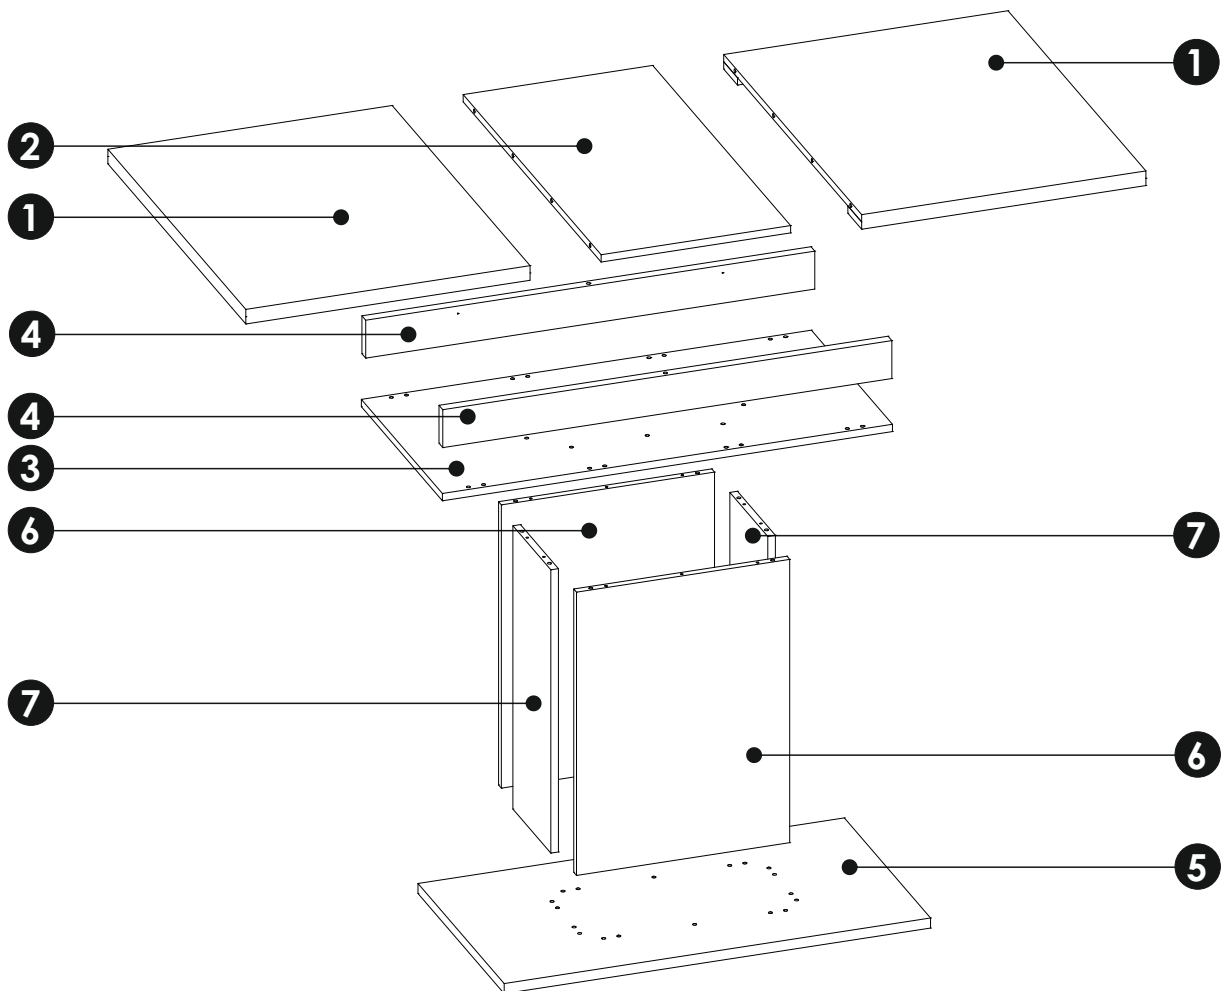

ARIANA xxx-548

HELA Tische Möbel Vertriebs GmbH
Scheidkamp 14
D - 32584 Löhne

ARIANA xxx-548

A1	8 x 35 mm	x24	G0		x18	G2	7 x 60 mm	x28
I3	4 x 20 mm	x12	I4	4 x 12 mm	x24	M		x1
O2		x6	O2A	ø20	x8	R8		x10
S		x1	S19		x4	T12		x2

ARIANA xxx-548

1	800	600	32	x2	2/2
2	800	400	16	x1	2/2
3	470	950	16	x1	1/2
4	83	948	22	x2	1/2
5	900	500	22	x1	1/2
6	620	450	16	x2	1/2
7	620	220	16	x2	1/2

1 ▶

2 ▶

3 ▶

4 ▶

5 ▶

6 ▶