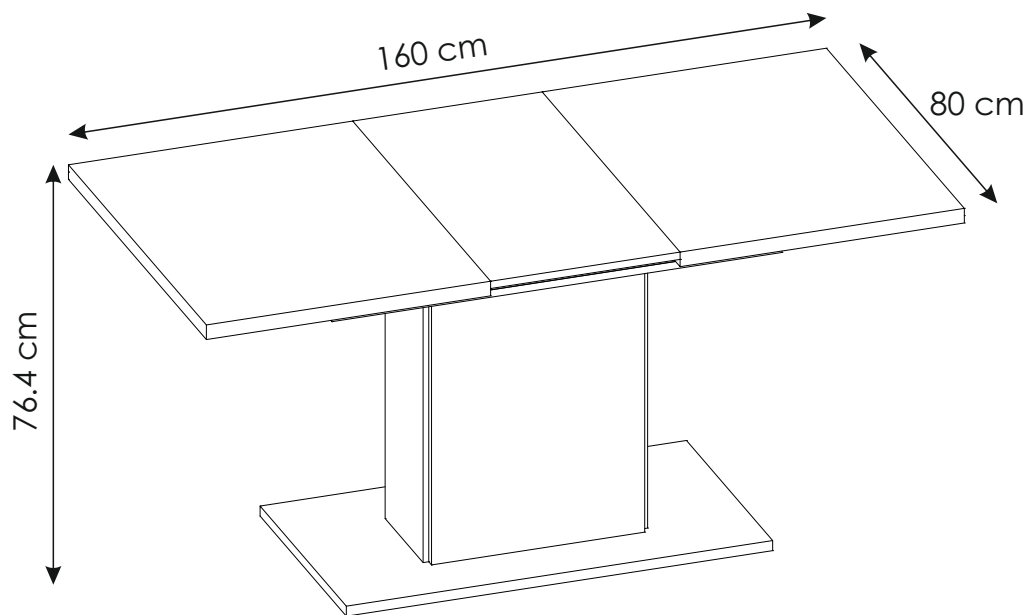

ARIANA xxx-548

HELA Tische Möbel Vertriebs GmbH
Scheidkamp 14
D - 32584 Löhne

ARIANA xxx-548

A1	8 x 35 mm	x24	G0		x18	G2	7 x 60 mm	x28
I3	4 x 20 mm	x12	I4	4 x 12 mm	x24	M		x1
O2		x6	O2A	ø20	x8	R8		x10
S		x1	S19		x4	T12		x2

ARIANA xxx-548

1	800	600	32	x2	2/2
2	800	400	16	x1	2/2
3	470	950	16	x1	1/2
4	83	948	22	x2	1/2
5	900	500	22	x1	1/2
6	620	450	16	x2	1/2
7	620	220	16	x2	1/2

1 ▶

2 ▶

3 ▶

4 ▶

5 ▶

6 ▶