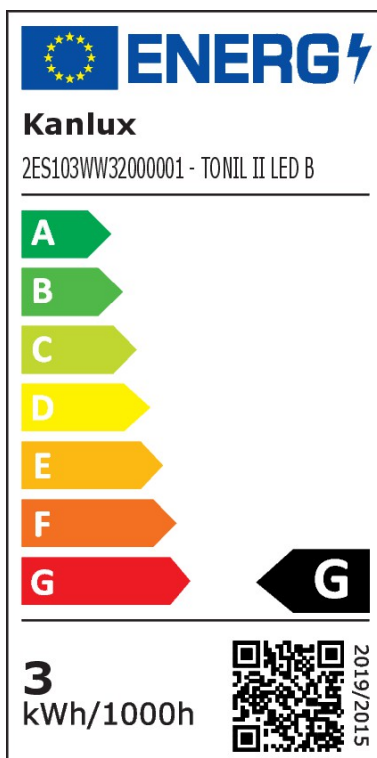

## LED Wandleuchte Tonil in Schwarz 3,3W 145lm mit Lesearm

Wandleuchten

UVP: 29,90 Euro

Haben Sie eine Frage zum Produkt?

info@click-licht.de

(+49) 2361 40 67 600

Montag - Freitag 09:00 - 16:00 Uhr

<b>Artikelnummer</b>	A-646823
<b>Material</b>	Aluminium, Kunststoff
<b>Farbe</b>	Schwarz
<b>Anschlussspannung</b>	220-240 V
<b>Leistungsaufnahme</b>	3.3 W
<b>Frequenz</b>	50 Hz
<b>Schutzklasse</b>	II
<b>Schutzart</b>	IP20
<b>Schwenkbar ?</b>	360
<b>Drehbar ?</b>	360
<b>Montageart</b>	Wand
<b>Lichtaustritt</b>	unten
<b>Dimmbar</b>	Nein
<b>Lichttechnologie</b>	LED
<b>Bauform</b>	LED-Platine
<b>Farbtemperatur</b>	3000 Kelvin
<b>Lichtfarbe</b>	Warmweiß
<b>Lichtstrom</b>	145 lm
<b>Farbwiedergabeindex</b>	80
<b>Lebensdauer</b>	20000 h
<b>Schaltzyklen</b>	15000
<b>Startzeit</b>	0.5 s
<b>Abstrahlwinkel</b>	30 Grad