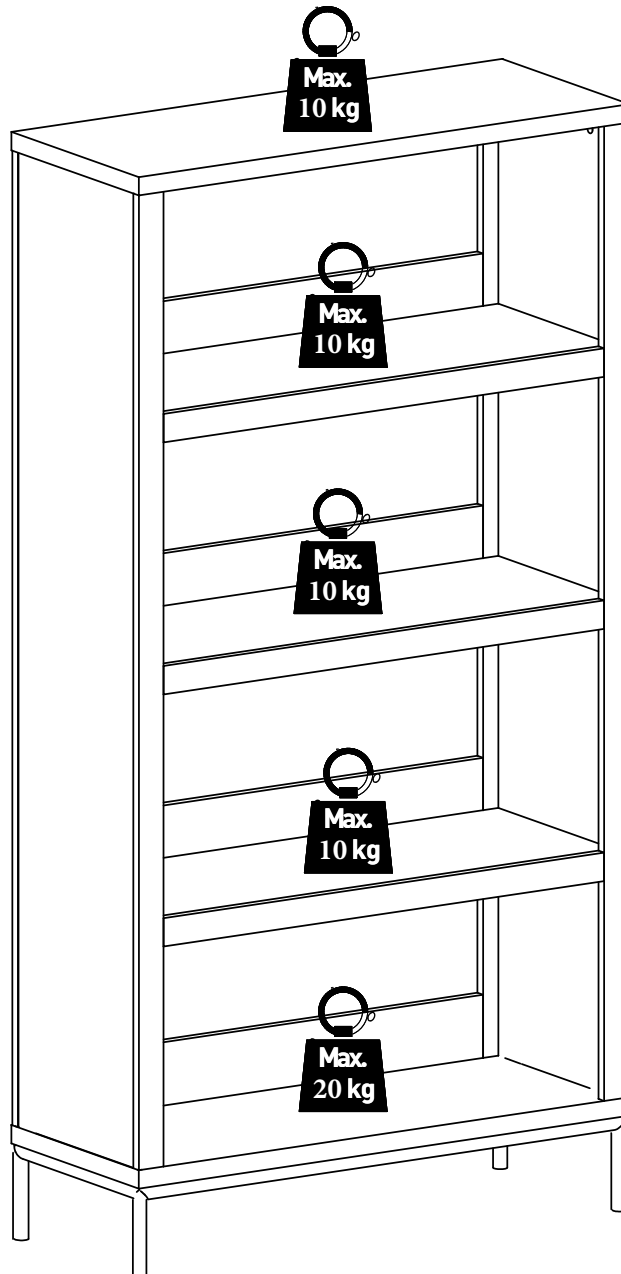

(HU) Szerelési útmutató

(RO) Instrucțiuni de montaj

(TR) Montaj talimatı

(RU) Инструкция по монтажу

Reference no/Batch code :

- | | |
|---|-------------------------------------|
| (D) Montageanleitung. | (GB) Assembly instructions |
| (FR) Notice de montage | (IT) Istruzioni di montaggio |
| (NL) Handleiding voor de montage | (PL) Instrukcja montażu |
| (CZ) Montážní návod | (SK) Návod na montáž |
| (HU) Szerelési útmutató | (RO) Instrucțiuni de montaj |
| (TR) Montaj talimatı | (RU) Инструкция по монтажу |

Reference no/Batch code :

A1		x62 8 x 35 mm	A2		x12	A3		x12
A4		x12	A5		x4 17 mm	A6		x11 5,0 x 62 mm
A7		x1	A8		x2 3,5 x 15 mm	A9		x4
A10		x4 M6 x 30 mm	A11		x1/x1 3,4 mm			

1

A1  x46
8x 35 mm

2

A1

x16
8x 35 mm

A3

x12

3 x3

A2		x12	A4		x12	A12		x1	4 mm
-----------	--	-----	-----------	--	-----	------------	--	----	------

4

5

A6 x11
5,0 x 60 mm

A11 x1
3 mm