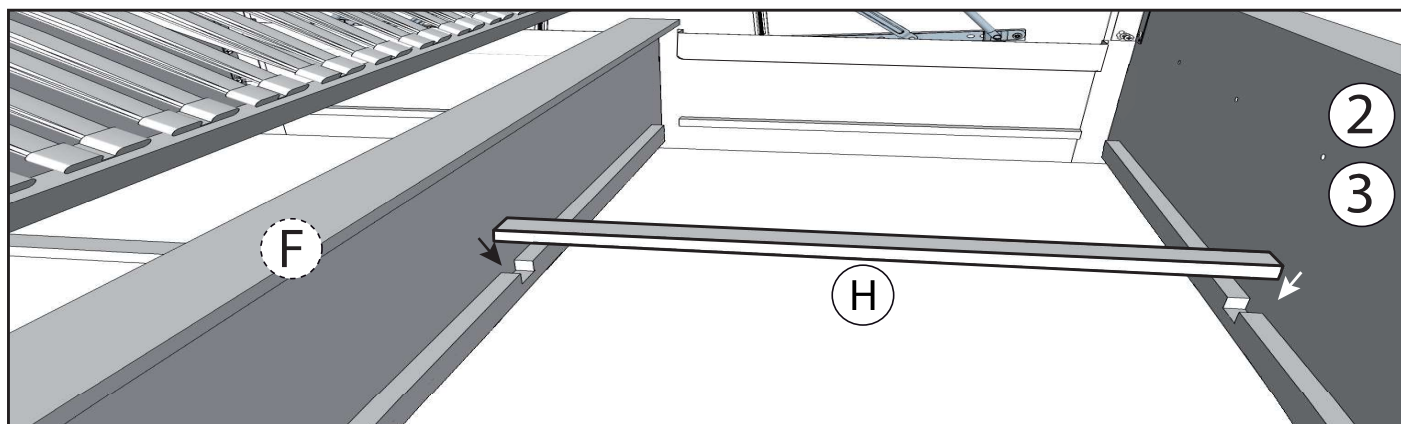

MATTIS BK by meise

6