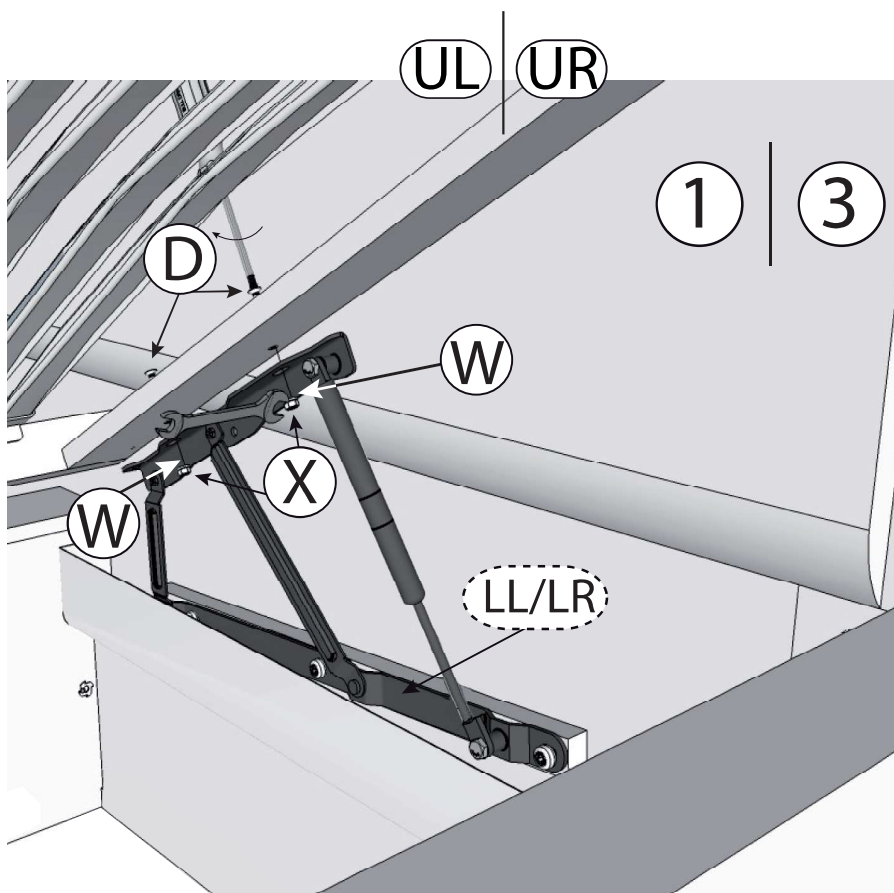

MATTIS BK by meise

4

1.

2.

3.

5