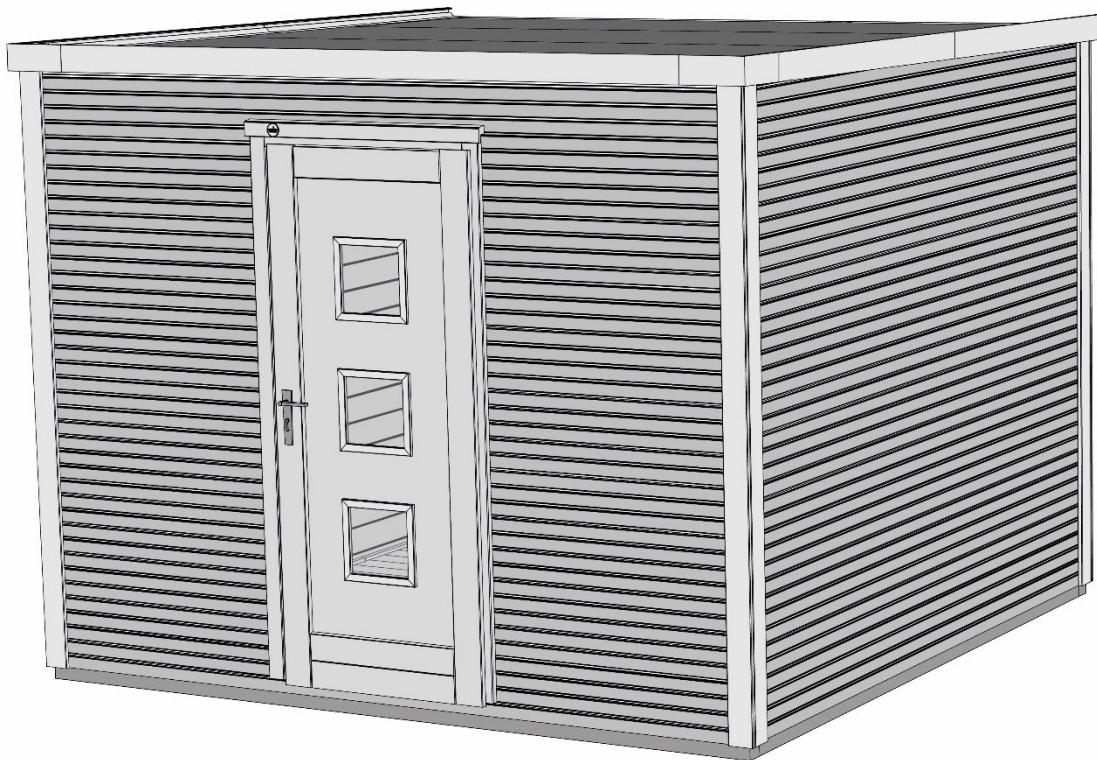

Montage-, Bedienungs- und Wartungsanleitung