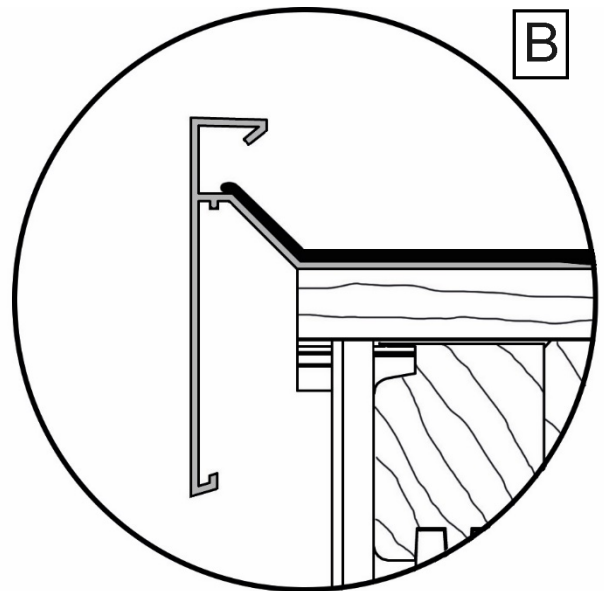

Abbildung Art.-Nr.: 413.2525

Abbildung Art.-Nr.: 413.2525

14

Abbildung Art.-Nr.: 413.2525

ONDULINE KSK-M

Kaltselfklebende alukaschierte Dachbahn

Das Metalldach von der Rolle

ONDULINE KSK-M ist eine kaltselfklebende Dachbahn mit Aluminium-Oberschicht und einer besonders hohen Klebkraft. Die Verarbeitung ist einfach, sicher und schnell durchführbar.