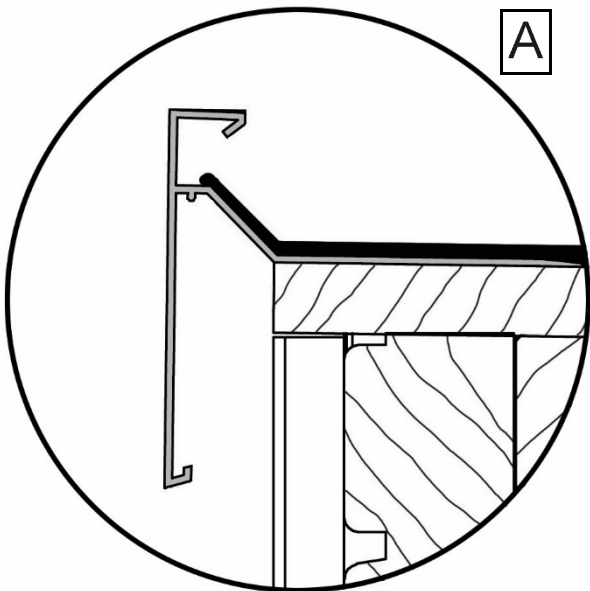

Abbildung Art.-Nr.: 413.2525

Abbildung Art.-Nr.: 413.2525

14

Abbildung Art.-Nr.: 413.2525

ONDULINE KSK-M

Kaltselfklebende alukaschierte Dachbahn

Das Metalldach von der Rolle

ONDULINE KSK-M ist eine kaltselfklebende Dachbahn mit Aluminium-Oberschicht und einer besonders hohen Klebkraft. Die Verarbeitung ist einfach, sicher und schnell durchführbar.