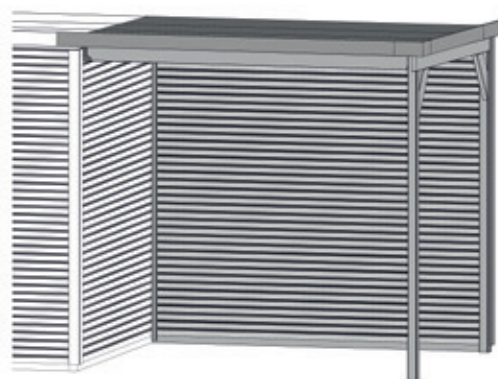

MA Art.-Nr.: 800.0286.18.10

www.weka-holzbau.com

Seitlicher Dachanbau

413.0225.60001
413.0230.60001

413.0225.60002
413.0230.60002

Montage-, Bedienungs- und Wartungsanleitung

Stand: 2105

Pos	Bild	Abmessung (mm)	Anzahl (Stück)			
			413.0225.60001	413.0230.60001	413.0225.60002	413.0230.60002
①	G100.02.0063 G100.02.0064 	50/33/1470 50/33/2950	1 -	1 -	- 1	- 1
②	R002.0087.2560 R002.0087.3080 	18,5/121/2560 18,5/121/3080	14 -	- 14	27 -	- 27
③	G100.14.0054 	80/80/2308	1	1	1	1
④	G100.14.0059 	80/80/2362	1	1	1	1
⑤	R002.0225.2290 	40/40/2290	1	1	1	1
⑥	R002.0057.1470 R002.0057.2955 	45/121/1470 45/121/2955	19 -	19 -	- 19	- 19
⑦	G413.01.0025 G413.01.0007 	45/63/1470 45/63/2955	1 -	1 -	- 1	- 1