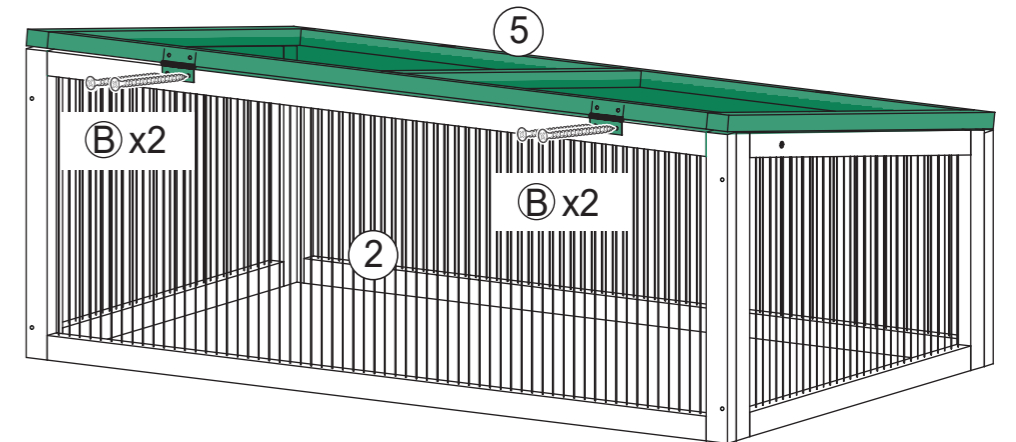

SCHRAUBENGRUPPE

<p>Ⓐ</p>  <p>3.5*40mm x8</p>	<p>Ⓑ</p>  <p>3.0*16mm x14</p>	<p>Ⓒ</p>  <p>M6*35mm x2</p>
<p>Ⓓ</p>  <p>x2</p>	<p>Ⓔ</p>  <p>x4</p>	<p>Ⓕ</p>  <p>x4</p>

INSTALLATIONSANLEITUNG

Bitte ziehen Sie die Schrauben nicht fest, bis alle Löcher ausgerichtet sind.

Schritt 1

- ① X 1
- ② X 1
- ③ X 1
- ④ X 1
- Ⓐ X 8

Schritt 2

- Ⓑ X 2
- Ⓒ X 2
- Ⓓ X 2

Ziehen Sie Teil #C nicht zu fest an. Die Höhe kann verstellt werden.

INSTALLATIONSANLEITUNG

Bitte ziehen Sie die Schrauben nicht fest, bis alle Löcher ausgerichtet sind.

Schritt 3

- ⑤ X 1
- Ⓑ X 4

Schritt 4

- Ⓑ X 8
- Ⓔ X 4
- Ⓕ X 4

Fertig!

Zum Schluss, stellen Sie das Gewächshaus in einem gut belüfteten Ort, bevor Sie es in Betrieb nehmen. Vielen Dank für Ihr Verständnis.

MCOMBO KUNDENDIENST