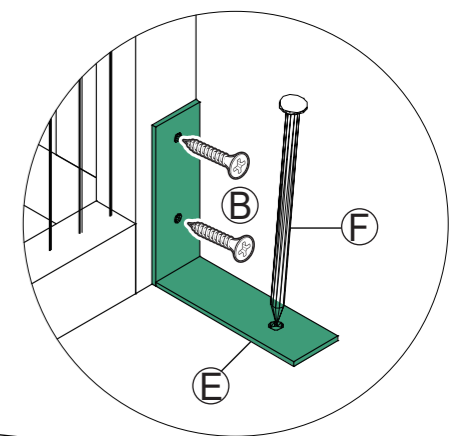

SCHRAUBENGRUPPE

<p>Ⓐ</p>  <p>3.5*40mm x8</p>	<p>Ⓑ</p>  <p>3.0*16mm x14</p>	<p>Ⓒ</p>  <p>M6*35mm x2</p>
<p>Ⓓ</p>  <p>x2</p>	<p>Ⓔ</p>  <p>x4</p>	<p>Ⓕ</p>  <p>x4</p>

INSTALLATIONSANLEITUNG

Bitte ziehen Sie die Schrauben nicht fest, bis alle Löcher ausgerichtet sind.

Schritt 1

- ① X 1
- ② X 1
- ③ X 1
- ④ X 1
- Ⓐ X 8

Schritt 2

- Ⓑ X 2
- Ⓒ X 2
- Ⓓ X 2

Ziehen Sie Teil #C nicht zu fest an. Die Höhe kann verstellt werden.

INSTALLATIONSANLEITUNG

Bitte ziehen Sie die Schrauben nicht fest, bis alle Löcher ausgerichtet sind.

Schritt 3

- ⑤ X 1
- Ⓑ X 4

Schritt 4

- Ⓑ X 8
- Ⓔ X 4
- Ⓕ X 4

Fertig!

Zum Schluss, stellen Sie das Gewächshaus in einem gut belüfteten Ort, bevor Sie es in Betrieb nehmen. Vielen Dank für Ihr Verständnis.

MCOMBO KUNDENDIENST