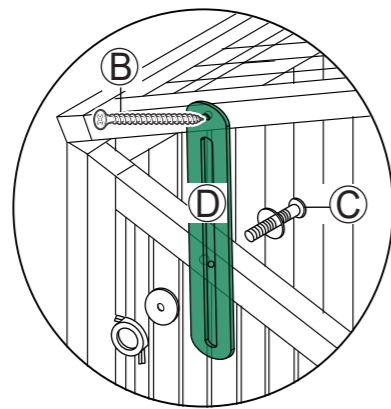

SCHRAUBENGRUPPE

<p>Ⓐ</p>  <p>3.5*40mm x8</p>	<p>Ⓑ</p>  <p>3.0*16mm x14</p>	<p>Ⓒ</p>  <p>M6*35mm x2</p>
<p>Ⓓ</p>  <p>x2</p>	<p>Ⓔ</p>  <p>x4</p>	<p>Ⓕ</p>  <p>x4</p>

INSTALLATIONSANLEITUNG

Bitte ziehen Sie die Schrauben nicht fest, bis alle Löcher ausgerichtet sind.

Schritt 1

- ① X 1
- ② X 1
- ③ X 1
- ④ X 1
- Ⓐ X 8

Schritt 2

- Ⓑ X 2
- Ⓒ X 2
- Ⓓ X 2

Ziehen Sie Teil #C nicht zu fest an. Die Höhe kann verstellt werden.

INSTALLATIONSANLEITUNG

Bitte ziehen Sie die Schrauben nicht fest, bis alle Löcher ausgerichtet sind.