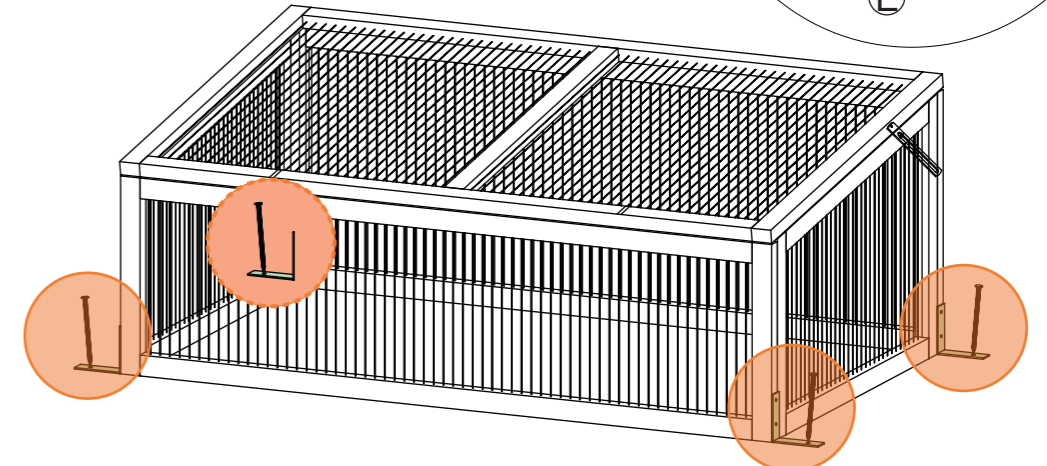

SCHRAUBENGRUPPE

<p>Ⓐ</p>  <p>3.5*40mm x8</p>	<p>Ⓑ</p>  <p>3.0*16mm x14</p>	<p>Ⓒ</p>  <p>M6*35mm x2</p>
<p>Ⓓ</p>  <p>x2</p>	<p>Ⓔ</p>  <p>x4</p>	<p>Ⓕ</p>  <p>x4</p>

INSTALLATIONSANLEITUNG

Bitte ziehen Sie die Schrauben nicht fest, bis alle Löcher ausgerichtet sind.

Schritt 1

- ① X 1
- ② X 1
- ③ X 1
- ④ X 1
- Ⓐ X 8

Schritt 2

- Ⓑ X 2
- Ⓒ X 2
- Ⓓ X 2

Ziehen Sie Teil #C nicht zu fest an. Die Höhe kann verstellt werden.

INSTALLATIONSANLEITUNG

Bitte ziehen Sie die Schrauben nicht fest, bis alle Löcher ausgerichtet sind.

Schritt 3

- ⑤ X 1
- Ⓑ X 4

Schritt 4

- Ⓑ X 8
- Ⓔ X 4
- Ⓕ X 4

Fertig!

Zum Schluss, stellen Sie das Gewächshaus in einem gut belüfteten Ort, bevor Sie es in Betrieb nehmen. Vielen Dank für Ihr Verständnis.

MCOMBO KUNDENDIENST