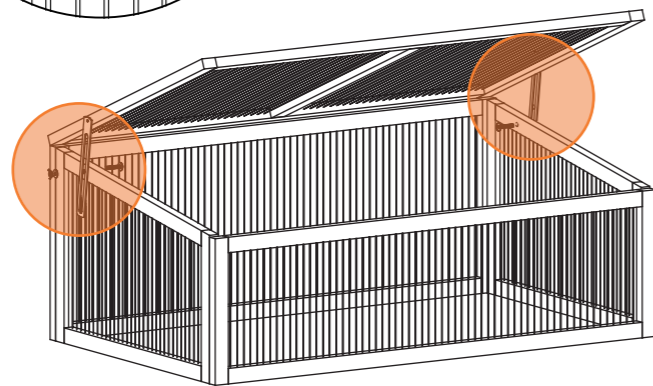

Schimmeliges Holz ist nach Langstreckentransporten normal.
Sie können das Holz sonnen und trocknen lassen.

ZUBEHÖRTEILE

<p>①</p>  <p>1000*286mm x1</p>	<p>②</p>  <p>1000*378mm x1</p>
<p>③</p>  <p>552.5*377mm x1</p>	<p>④</p>  <p>552.5*377mm x1</p>
<p>⑤</p>  <p>1000*600mm x1</p>	

SCHRAUBENGRUPPE

<p>Ⓐ</p>  <p>3.5*40mm x8</p>	<p>Ⓑ</p>  <p>3.0*16mm x14</p>	<p>Ⓒ</p>  <p>M6*35mm x2</p>
<p>Ⓓ</p>  <p>x2</p>	<p>Ⓔ</p>  <p>x4</p>	<p>Ⓕ</p>  <p>x4</p>

INSTALLATIONSANLEITUNG

Bitte ziehen Sie die Schrauben nicht fest, bis alle Löcher ausgerichtet sind.

Schritt 1

- ① X 1
- ② X 1
- ③ X 1
- ④ X 1
- Ⓐ X 8

Schritt 2

- Ⓑ X 2
- Ⓒ X 2
- Ⓓ X 2

Ziehen Sie Teil #C nicht zu fest an. Die Höhe kann verstellt werden.

INSTALLATIONSANLEITUNG

Bitte ziehen Sie die Schrauben nicht fest, bis alle Löcher ausgerichtet sind.

Schritt 3

- ⑤ X 1
- Ⓑ X 4

Schritt 4

- Ⓑ X 8
- Ⓔ X 4
- Ⓕ X 4

Fertig!

Zum Schluss, stellen Sie das Gewächshaus in einem gut belüfteten Ort, bevor Sie es in Betrieb nehmen. Vielen Dank für Ihr Verständnis.

MCOMBO KUNDENDIENST