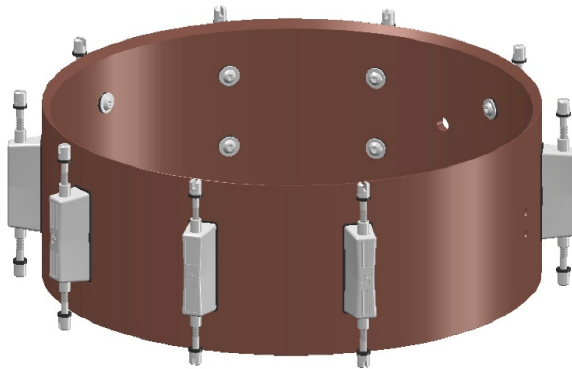

### D 515 PA

14" 190 003 01  
Die-cast hoop

No replacement,  
Please ask your  
Local dealer

190 270 01  
Ø5x16  
20 pcs / pack

190 001 01

190 002 01

190 000 01

190 001 01

No replacement,  
Please ask your  
Local dealer

190 454 01

14" 190 479 01  
Die-cast hoop  
without bridge

190 343 01  
(55 mm)  
6 pcs / pack

190 011 01  
4 pcs / pack

SW 1424 S  
747 061 59