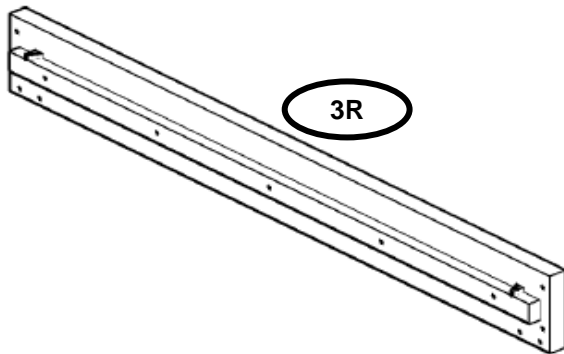

**Service • Usługa • Обслуживание • Servizio • Un service
Serviciu • Služba • Servis • Szolgáltatás**

Name • Nom • Nome • Naam • Nazwa • Název • Názov • Név • Nume • Isim • Название	JONTE
•Nr •No •N° •Номер •C •Sz	
88728107, 12718412, 99818251, 93186210	

A		B		C		D		E	
x4		x32		x4		x4		x1