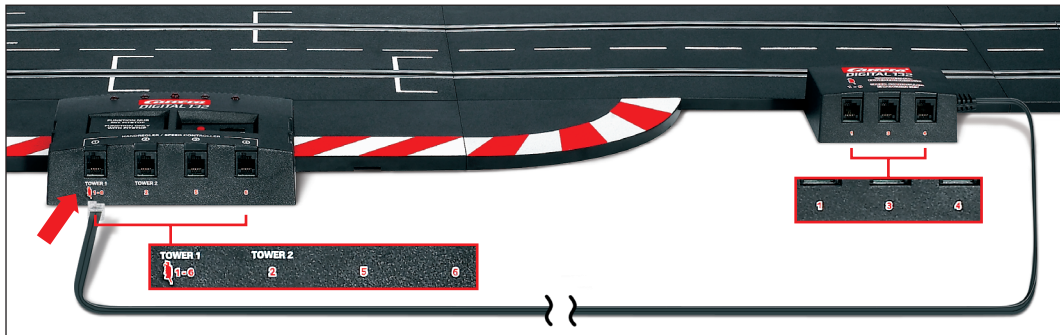

*Handreglererweiterungsbox · Speed controller extension set · Boîtier d'extension pour régulateur manuel
Caja de ampliación del regulador manual · Caixa de ampliação do regulador manual*

D

Handreglererweiterungsbox (Art.-Nr. 30348) an Buchse 1 der Black Box anschließen.

ACHTUNG:

Die Handreglerbelegung ändert sich, es gelten nun die roten Zahlen!

GB USA

Plug speed controller extension set (item no. 30348) in connector 1 of the Black Box.

ATTENTION:

The assignment of the speed controller changes, the red figures will now apply!

F

Raccordez le boîtier d'extension des régulateurs manuels (Réf. n° 30348) à la prise 1 de la Black Box.

ATTENTION:

La configuration du régulateur manuel se modifie, les nombres rouges seront applicables.

E

Conectar la caja de ampliación del regulador manual (art. no. 30348) a la hembra 1 del Black Box.

ATENCIÓN:

Cambia la asignación de regulador manual, ¡rigiendo exclusivamente las cifras rojas!

P

Ligar a caixa de ampliação do regulador manual (artigo 30348) na tomada 1 da Black Box.