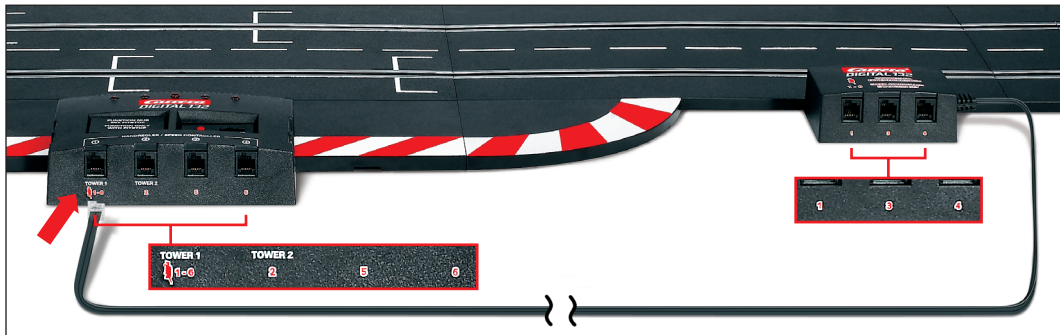

F

Raccordez le boîtier d'extension des régulateurs manuels (Réf. n° 30348) à la prise 1 de la Black Box.

ATTENTION:

La configuration du régulateur manuel se modifie, les nombres rouges seront applicables.

E

Conectar la caja de ampliación del regulador manual (art. no. 30348) a la hembra 1 del Black Box.

ATENCIÓN:

Cambia la asignación de regulador manual, ¡rigiendo exclusivamente las cifras rojas!

P

Ligar a caixa de ampliação do regulador manual (artigo 30348) na tomada 1 da Black Box.

ATENÇÃO:

a atribuição do regulador manual é alterada, apenas os números vermelhos são válidos!

Scatola di ampliamento del comando manuale · Uitbreidingsbox voor de handregelaar · Anslut expansionboxen för handdosan · Подключите коробку расширения ручного пульта управления · 将手动调节器扩展盒

I

Collegare la scatola di ampliamento del comando manuale (n. art. 30348) alla presa 1 della Black Box.

ATTENZIONE:

L'assegnazione delle funzioni del regolatore manuale cambia, valgono adesso solo le cifre in rosso!