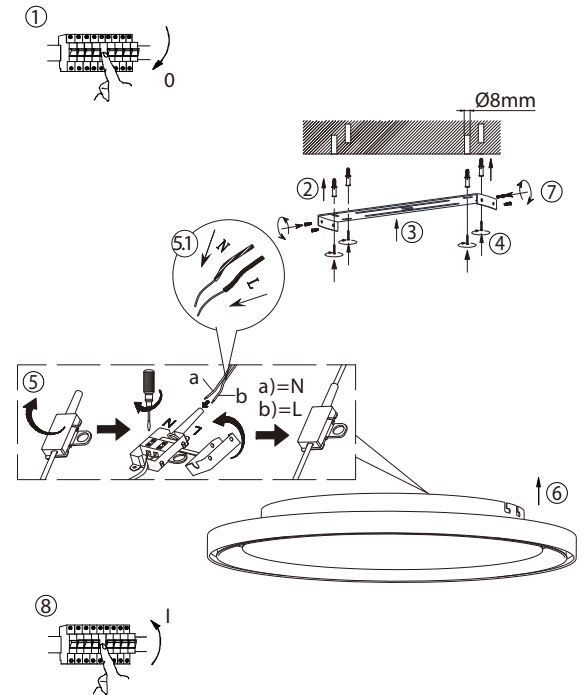

LED 18 W
2.400 lm
21,5 W
870 lm
t 25.000 h
T_k 3.000 K
15.000 x
<0,5 s

270492

230V / 50Hz~

LED 1x LED-Board 36V DC / 18W

I/O