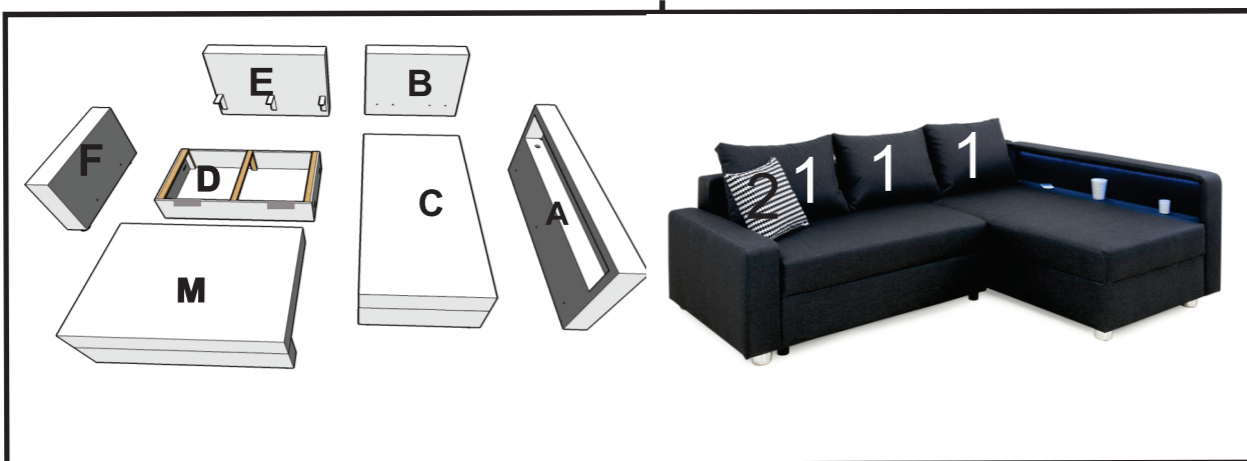

2 x (M8x60) a	5 x (M8x90) k	2 x (M8x70) e	9 x Ø8 b	9 x r	9 x M8 c	9x (4x16) d	4 x s
6x (5x35) t	2x (M6x35) g	8x 50mm y	12 x j	1x w			
1 x 2	3 x 1						

RELAX

- (DE) Montageanleitung
- (PL) Instrukcja montażu
- (NL) Handleiding voor de montage
- (GB) Assembly instructions
- (TR) Montaj talimatı
- (RU) Инструкция по монтажу
- (IT) Istruzioni di montaggio
- (FR) Notice de montage
- (RO) Instrucțiuni de asamblare
- (SK) Montážny návod
- (CZ) Montážní návod
- (HU) Szerelési útmutató

2 x (M8x60) a	5 x (M8x90) k	2 x (M8x70) e	9 x Ø8 b	9 x r	9 x M8 c	9 x (4x16) d	4 x s
6 x (5x35) t	2 x (M6x35) g	8 x 50mm y	12 x j	1 x w			
1 x 2	3 x 1						