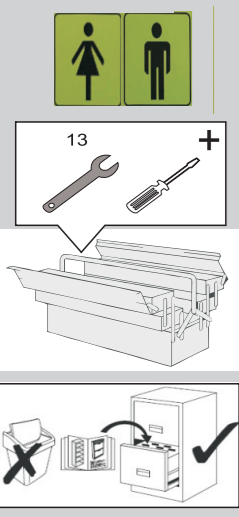

RELAX

- (DE) Montageanleitung
- (PL) Instrukcja montażu
- (NL) Handleiding voor de montage
- (GB) Assembly instructions
- (TR) Montaj talimatı
- (RU) Инструкция по монтажу

- (IT) Istruzioni di montaggio
- (FR) Notice de montage
- (RO) Instrucțiuni de asamblare
- (SK) Montážny návod
- (CZ) Montážní návod
- (HU) Szerelési útmutató

2 x (M8x60) a	5 x (M8x90) k	2 x (M8x70) e	9 x Ø8 b	9 x r	9 x M8 c	9x (4x16) d	4 x s
6x (5x35) t	2x (M6x35) g	8x 50mm y	12 x j	1x w			
1 x 2	3 x 1						

RELAX

- (DE) Montageanleitung
- (PL) Instrukcja montażu
- (NL) Handleiding voor de montage
- (GB) Assembly instructions
- (TR) Montaj talimatı
- (RU) Инструкция по монтажу
- (IT) Istruzioni di montaggio
- (FR) Notice de montage
- (RO) Instrucțiuni de asamblare
- (SK) Montážny návod
- (CZ) Montážní návod
- (HU) Szerelési útmutató