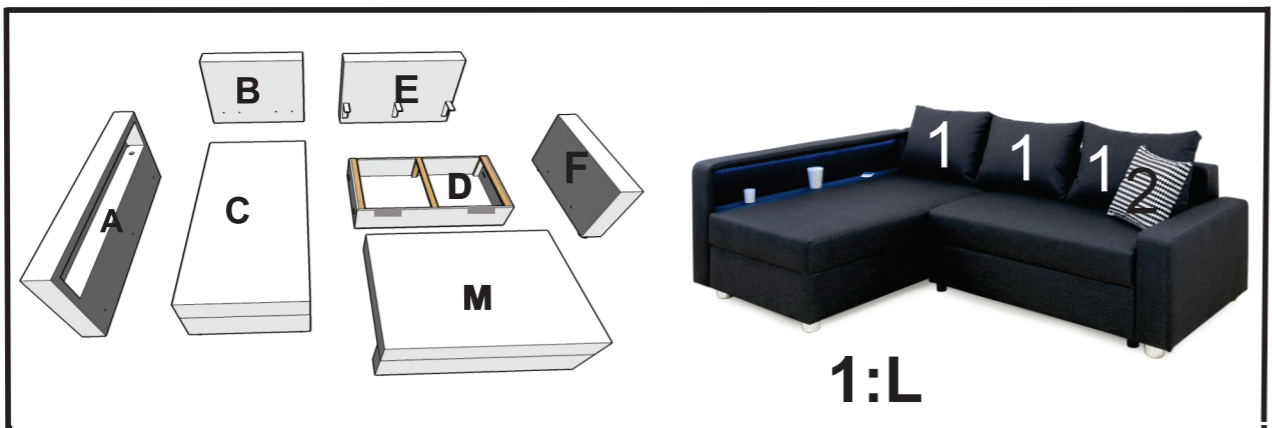

2 x (M8x60) a	5 x (M8x90) k	2 x (M8x70) e	9 x Ø8 b	9 x r	9 x M8 c	9x (4x16) d	4 x s
6x (5x35) t	2x (M6x35) g	8x 50mm y	12 x j	1x w			
1 x 2	3 x 1						

RELAX

- (DE) Montageanleitung
- (PL) Instrukcja montażu
- (NL) Handleiding voor de montage
- (GB) Assembly instructions
- (TR) Montaj talimatı
- (RU) Инструкция по монтажу
- (IT) Istruzioni di montaggio
- (FR) Notice de montage
- (RO) Instrucțiuni de asamblare
- (SK) Montážny návod
- (CZ) Montážní návod
- (HU) Szerelési útmutató