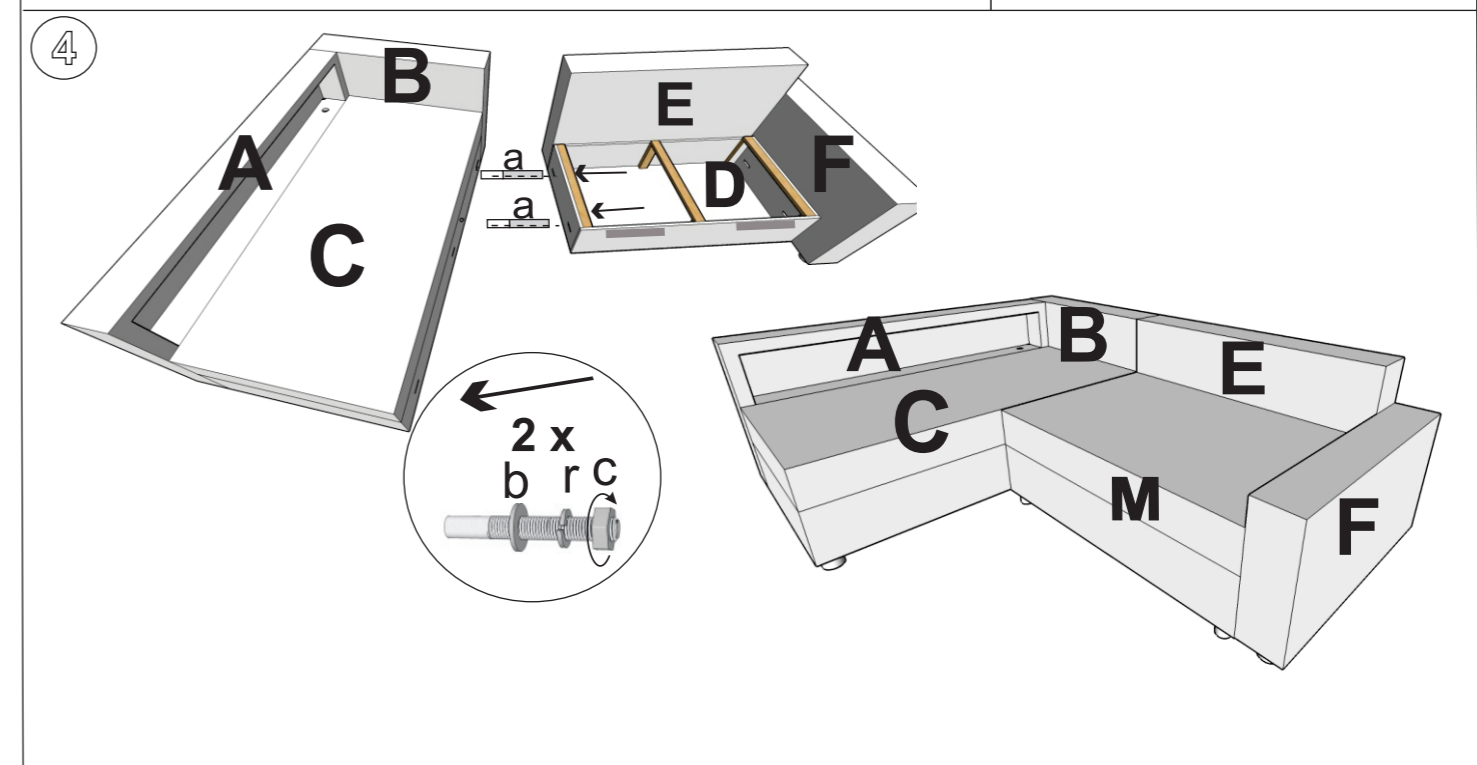

2 x (M8x60) a	5 x (M8x90) k	2 x (M8x70) e	9 x Ø8 b	9 x r	9 x M8 c	9x (4x16) d	4 x s
6x (5x35) t	2x (M6x35) g	8x 50mm y	12 x j	1x w			
1 x 2	3 x 1						

RELAX

- (DE) Montageanleitung
- (PL) Instrukcja montażu
- (NL) Handleiding voor de montage
- (GB) Assembly instructions
- (TR) Montaj talimatı
- (RU) Инструкция по монтажу
- (IT) Istruzioni di montaggio
- (FR) Notice de montage
- (RO) Instrucțiuni de asamblare
- (SK) Montážny návod
- (CZ) Montážní návod
- (HU) Szerelési útmutató

2 x (M8x60) a	5 x (M8x90) k	2 x (M8x70) e	9 x Ø8 b	9 x r	9 x M8 c	9 x (4x16) d	4 x s
6 x (5x35) t	2 x (M6x35) g	8 x 50mm y	12 x j	1 x w			
1 x 2	3 x 1						