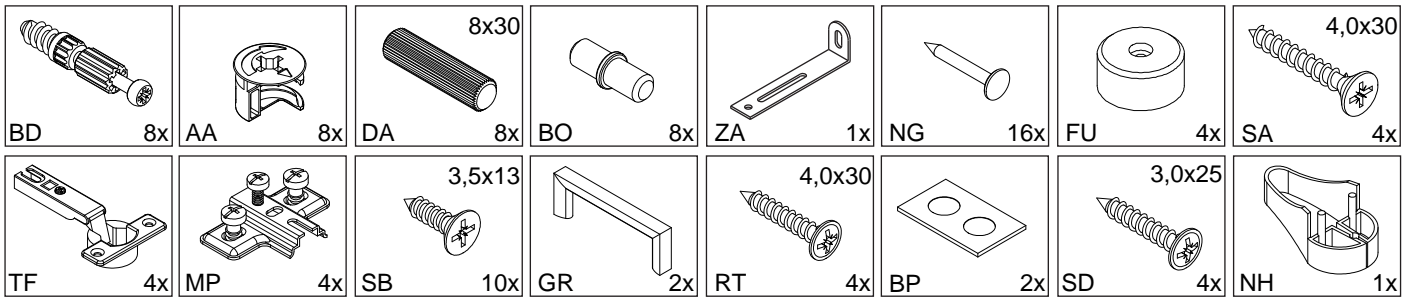

06022 710910 0
reklamation@moebelando.de

⇒ **SHOP**

.....
.....