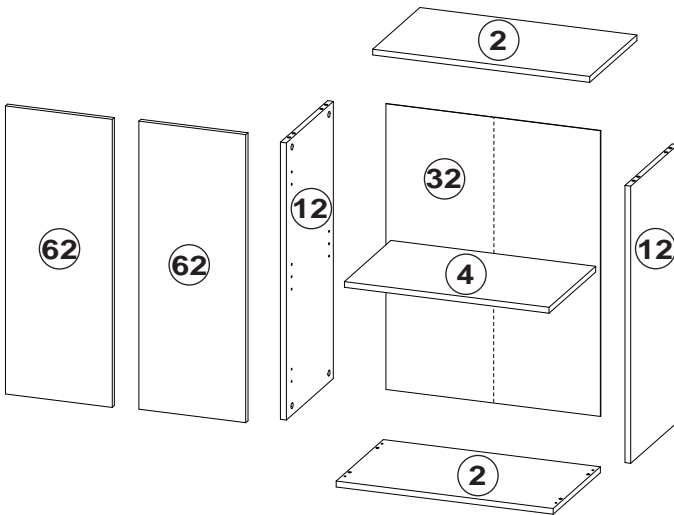

06022 710910 0
reklamation@moebelando.de

⇒ **SHOP**

.....
.....