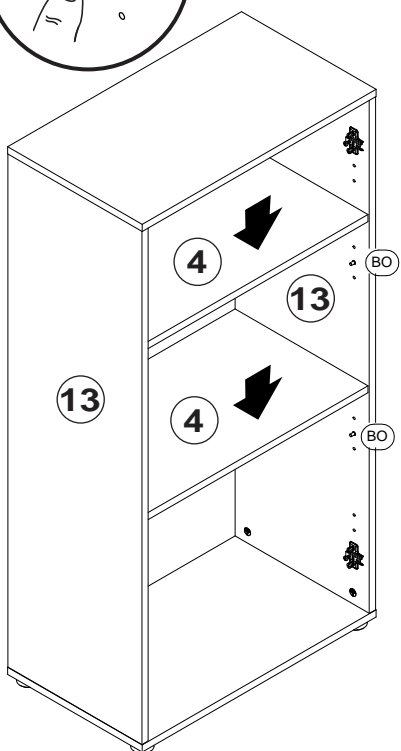

- 360013- 1 weiss
360013- 2 Eiche/Sonoma

Ersatzteil Nummer	Bauteilbezeichnung	Menge	
12	Seitenteil links/rechts	2	
02	Ober-/Unterboden	1	
32	Rückwand gefaltet	1	
04	Einlegeboden	1	
62	Tür	2	

- 360014- 1 weiss
360014- 2 Eiche/Sonoma

Ersatzteil Nummer	Bauteilbezeichnung	Menge	
13	Seitenteil links/rechts	2	
02	Ober-/Unterboden	1	
33	Rückwand gefaltet	1	
04	Einlegeboden	2	
63	Tür	2	

06022 710910 0
reklamation@moebelando.de

⇒ **SHOP**

.....
.....

Schrank "Trio"

- BD 8x
- AA 8x
- 8x30
- DA 8x
- MP 4x

1

2

3

A

B

4

A

Achtung!
Wandbefestigung
zwingend erforderlich.

5

6

7