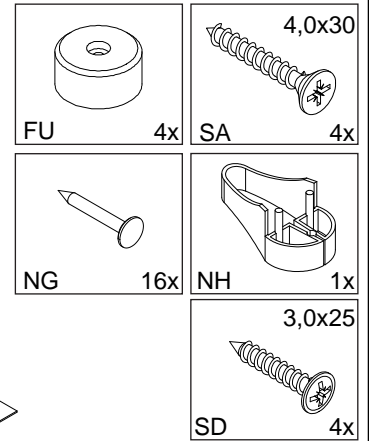

Ersatzteil Nummer	Bauteilbezeichnung	Menge	
13	Seitenteil links/rechts	2	
02	Ober-/Unterboden	1	
33	Rückwand gefaltet	1	
04	Einlegeboden	2	
63	Tür	2	

06022 710910 0
reklamation@moebelando.de

⇒ **SHOP**

.....
.....

Schrank "Trio"

- BD 8x
- AA 8x
- 8x30
- DA 8x
- MP 4x

1

2

3

A

B

4

A

Achtung!
Wandbefestigung
zwingend erforderlich.

5

6

7