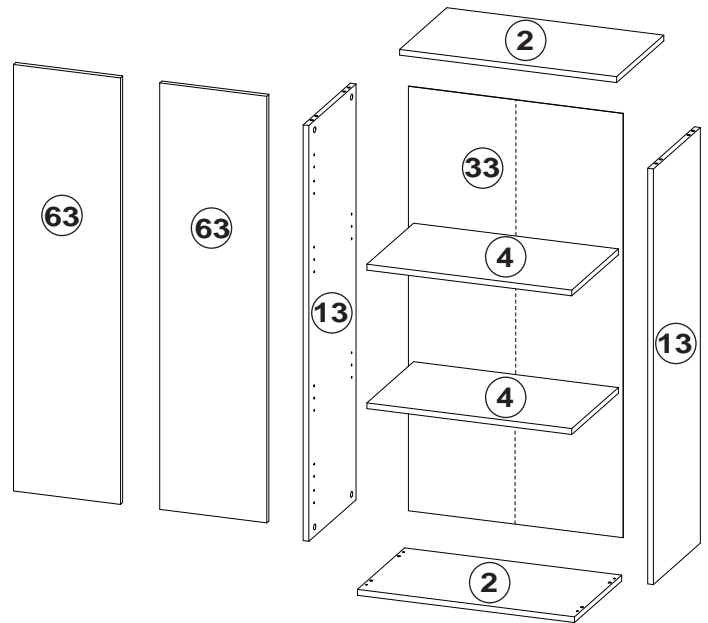

- 360013- 1 weiss
360013- 2 Eiche/Sonoma

Ersatzteil Nummer	Bauteilbezeichnung	Menge	
12	Seitenteil links/rechts	2	
02	Ober-/Unterboden	1	
32	Rückwand gefaltet	1	
04	Einlegeboden	1	
62	Tür	2	

- 360014- 1 weiss
360014- 2 Eiche/Sonoma

Ersatzteil Nummer	Bauteilbezeichnung	Menge	
13	Seitenteil links/rechts	2	
02	Ober-/Unterboden	1	
33	Rückwand gefaltet	1	
04	Einlegeboden	2	
63	Tür	2	

06022 710910 0
reklamation@moebelando.de

⇒ **SHOP**

.....
.....

Schrank "Trio"

- BD 8x
- AA 8x
- 8x30
- DA 8x
- MP 4x

1

2

3

A

B

4