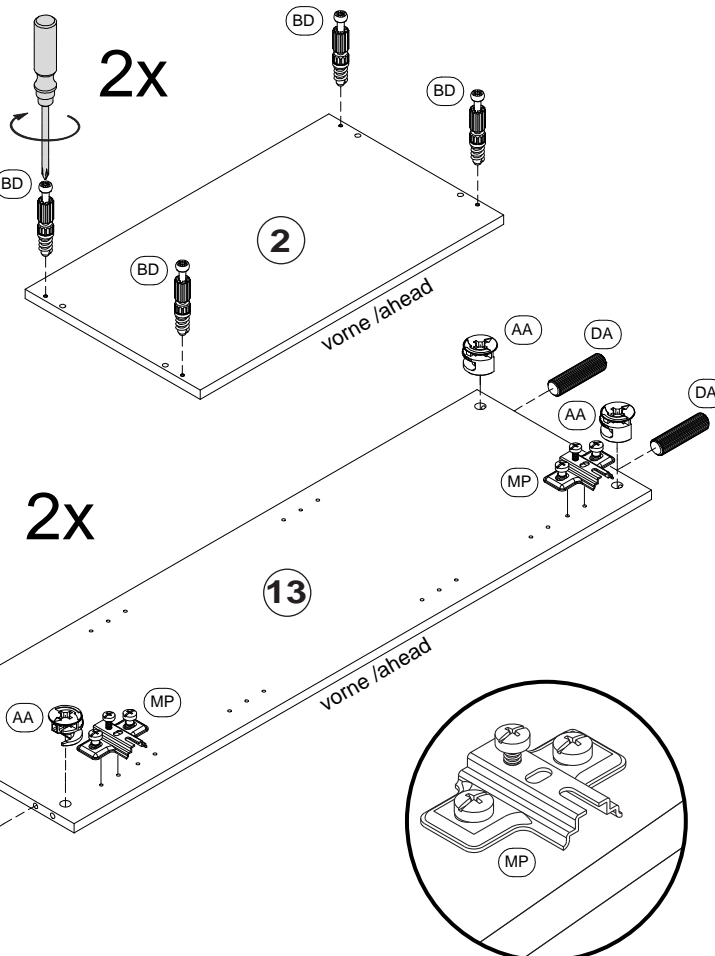

- 360013- 1 weiss
360013- 2 Eiche/Sonoma

Ersatzteil Nummer	Bauteilbezeichnung	Menge	
12	Seitenteil links/rechts	2	
02	Ober-/Unterboden	1	
32	Rückwand gefaltet	1	
04	Einlegeboden	1	
62	Tür	2	

- 360014- 1 weiss
360014- 2 Eiche/Sonoma

Ersatzteil Nummer	Bauteilbezeichnung	Menge	
13	Seitenteil links/rechts	2	
02	Ober-/Unterboden	1	
33	Rückwand gefaltet	1	
04	Einlegeboden	2	
63	Tür	2	

06022 710910 0
reklamation@moebelando.de

⇒ **SHOP**

.....
.....

Schrank "Trio"

- BD 8x
- AA 8x
- 8x30
- DA 8x
- MP 4x

1

2

3

A

B

4