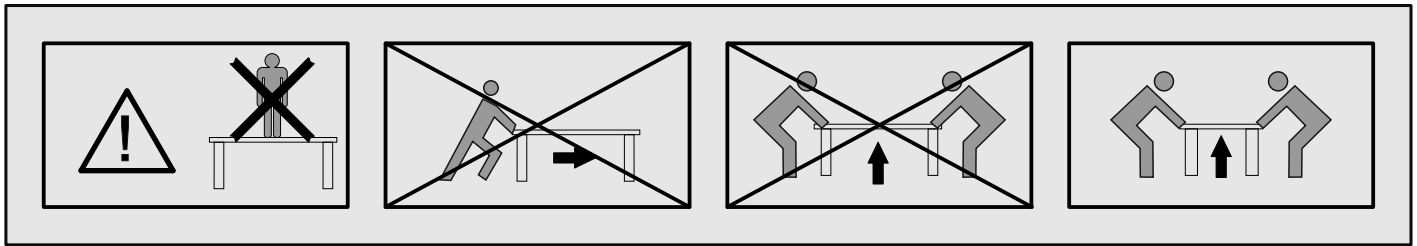

REPC-Nr.:

Artikel.-Nr.:

**0562\_90**

Montageanleitung.-Nr.:

**MA1-00493**

SCAN ME

Das Ersatzteil-Anforderungsformular finden Sie auf  
The replacement parts requisition form you find on  
<https://www.maeusbacher.de/ersatzteile/>

## BT1-00582 Colli 1/1

B01-20 6x 	B02-10 18x 	B02-20 18x 	B01-30 2x 
B02-103 20x 	B05-130 6x 	B01-242 1x 	B01-360 4x 
B01-90 12x 	B02-211 6x 	B02-212 6x 	B02-183 4x 

▶ SCAN ME