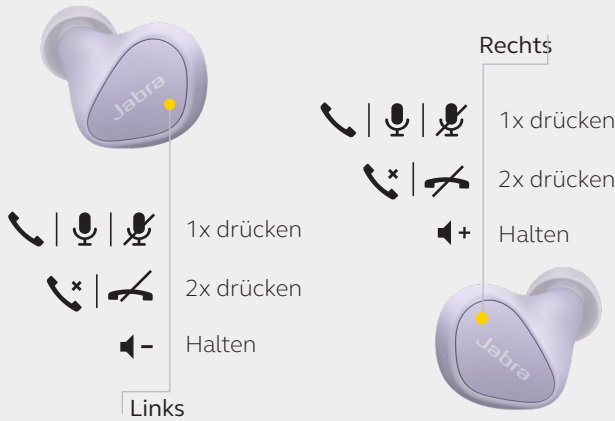

TELEFONATE FÜHREN