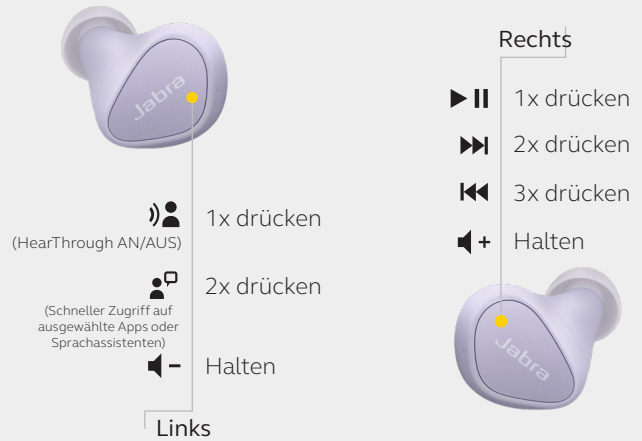

MUSIK GENIEßEN*

Informationen zu den Tastenfunktionen bei Verwendung eines einzelnen Earbuds finden Sie im Benutzerhandbuch

FEATURES		VORTEILE
Konnektivität	Bluetooth® 5.2	Jabra True-Wireless-Technologie der 6. Generation
Audio	6 mm große Lautsprecher	Kraftvoller Bass
	Individuell anpassbarer EQ	Hören Sie Ihre Musik nach Ihrem Geschmack – mit einem individuell einstellbaren Equalizer, verfügbar in der Jabra Sound+ App
	SBC- und Qualcomm® aptX™-Technologie	Verbessertes Sounderlebnis
	4-Mikrofon-Technologie	Für herausragende Sprachqualität
	Passive Geräuschunterdrückung	Geräuschisolierendes Design zur Reduzierung von Hintergrundgeräuschen
	HearThrough-Funktion	Hören Sie, was um Sie herum geschieht, ohne die Earbuds herauszunehmen
Benutzerfreundlichkeit	Wiederaufladbarer Akku	Bis zu 28 Stunden Akkulaufzeit in Verbindung mit dem Ladeetui
	Schnellladefunktion	1 Stunde zusätzliche Akkulaufzeit nach 10 Minuten Ladezeit im Ladeetui
	Mono-Modus	Earbuds auch einzeln nutzbar und auf Tastendruck steuerbar
	Sofortiger Zugriff auf Apps	Spotify-Musikwiedergabe auf Tastendruck* (nur unter Android)
	Sprachassistentenfähig	Kompatibel mit Amazon Alexa* (nur unter Android), Siri® und Google Assistant™
	Fast Pair	Google Fast Pair (nur unter Android)
Design und Komfort	Kompaktes Design	Geringes Gewicht und passgenauer Tragekomfort
	Zubehör	3 Paar Silikon-EarGels™ (S, M, L) Ladeetui und USB-C-Ladekabel
Langlebigkeit	Earbuds nach Schutzart IP55	Aus hochwertigen, langlebigen Materialien gefertigt und mit 2 Jahren Garantie**
App	Jabra Sound+	Zugriff auf Equalizer, Find-my-Jabra und mehr

*Spotify-Musikwiedergabe auf Tastendruck / Tasten für Sprachassistenten können in der Jabra Sound + App neu konfiguriert werden
**Garantie auf Schäden durch Staub und Wasser bei Registrierung über die Jabra Sound+ App