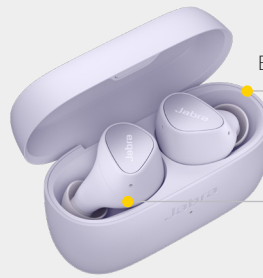

KOPFHÖRER LADEN

Bis zu **21** Stunden Akkulaufzeit für unterwegs

Bis zu **7** Stunden Akkulaufzeit