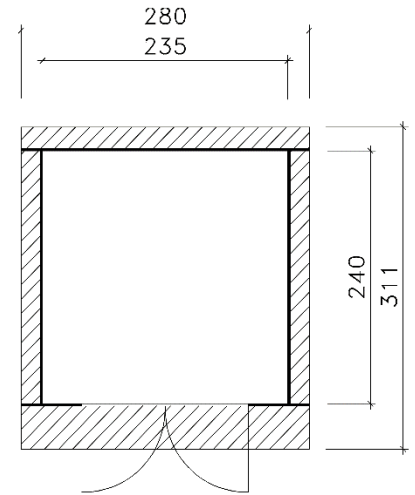

Massivholz-Gartenhaus

179.2424.40001 (naturbelassen)

179.2424.43001 (rot/weiß)

179.2424.45001 (grau/weiß)

179.2424.46001 (anthrazit/weiß)

Technische Angaben

Sockelmaß Breite (cm)	235	Dachgefälle (Grad)	1
Sockelmaß Tiefe (cm)	240	Vordach (cm)	40
Maß über alles Breite (cm)	280	Wandstärke (mm)	28
Maß über alles Tiefe (cm)	311	Fußbodenstärke (mm)	15,5
Maß über alles Höhe (cm)	224	Dachstärke (mm)	15,5
Grundfläche (m ²)	5,6	Schneelast Sk (kN)	0,75
Umbauter Raum (m ³)	12,3	Anzahl Dachbahnen	3
Dachfläche (m ²)	8,6	Seitenwandhöhe	215

Allgemeine Informationen

Material	sämtliche Holzteile aus Nadelholz
Unterkonstruktion	kesseldruckimprägnierten Bodenbalken
Tür	Massivholztür mit Zylinderschloss inkl. 3 Schlüssel, Durchgangsmaß 165x172cm
Innenraum	Wandbohlen, Boden- und Dachschalung, Dachpfetten naturbelassen

Lieferumfang

Montagematerial, übersichtliche Montageanleitung

Zubehör (gegen Aufpreis)

Fenster, selbstklebende Dachbahn

Verpackung

Gewicht (kg)	515	Abmessung Paket 1 (cm)	310 / 120 / 62
Anzahl Packstücke	1	Abmessung Paket 2 (cm)	-