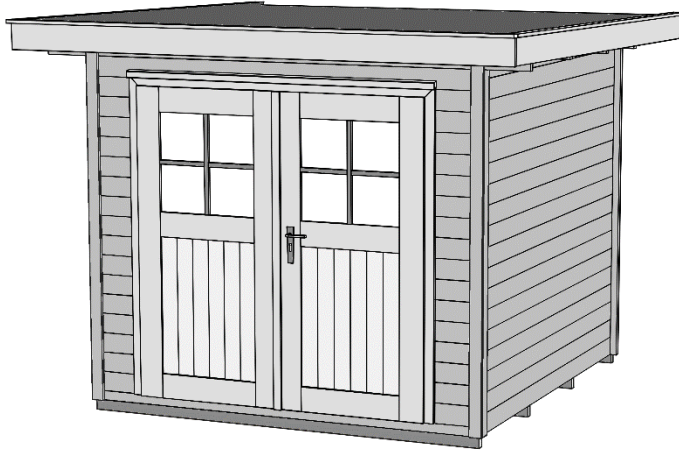

Massivholz-Gartenhaus

179.2424.40001 (naturbelassen)

179.2424.43001 (rot/weiß)

179.2424.45001 (grau/weiß)

179.2424.46001 (anthrazit/weiß)

Technische Angaben

Sockelmaß Breite (cm)	235	Dachgefälle (Grad)	1
Sockelmaß Tiefe (cm)	240	Vordach (cm)	40
Maß über alles Breite (cm)	280	Wandstärke (mm)	28
Maß über alles Tiefe (cm)	311	Fußbodenstärke (mm)	15,5
Maß über alles Höhe (cm)	224	Dachstärke (mm)	15,5
Grundfläche (m ²)	5,6	Schneelast Sk (kN)	0,75
Umbauter Raum (m ³)	12,3	Anzahl Dachbahnen	3
Dachfläche (m ²)	8,6	Seitenwandhöhe	215

Allgemeine Informationen

Material	sämtliche Holzteile aus Nadelholz
Unterkonstruktion	kesseldruckimprägnierten Bodenbalken
Tür	Massivholztür mit Zylinderschloss inkl. 3 Schlüssel, Durchgangsmaß 165x172cm
Innenraum	Wandbohlen, Boden- und Dachschalung, Dachpfetten naturbelassen