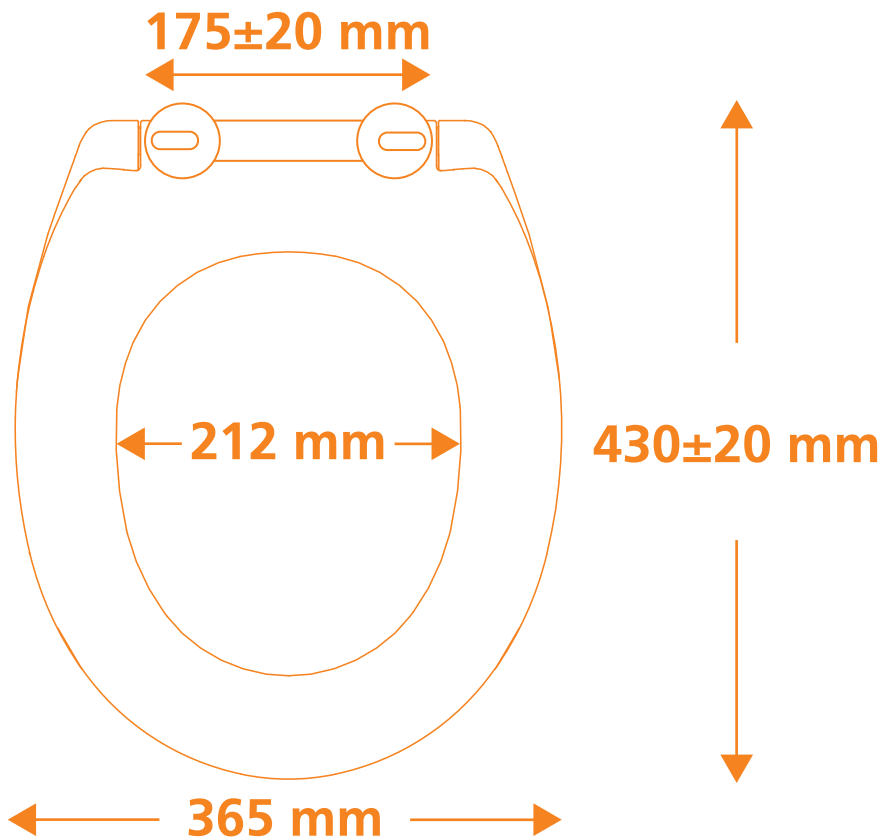

PRAG

- Trendige Glasur grau matt**
- Pflegeleichte randlose Spültechnik**
- Inkl. WC-Sitz und WC-Befestigung**
- Duroplast Material**
- Reinigungsfreundlich abnehmbar**