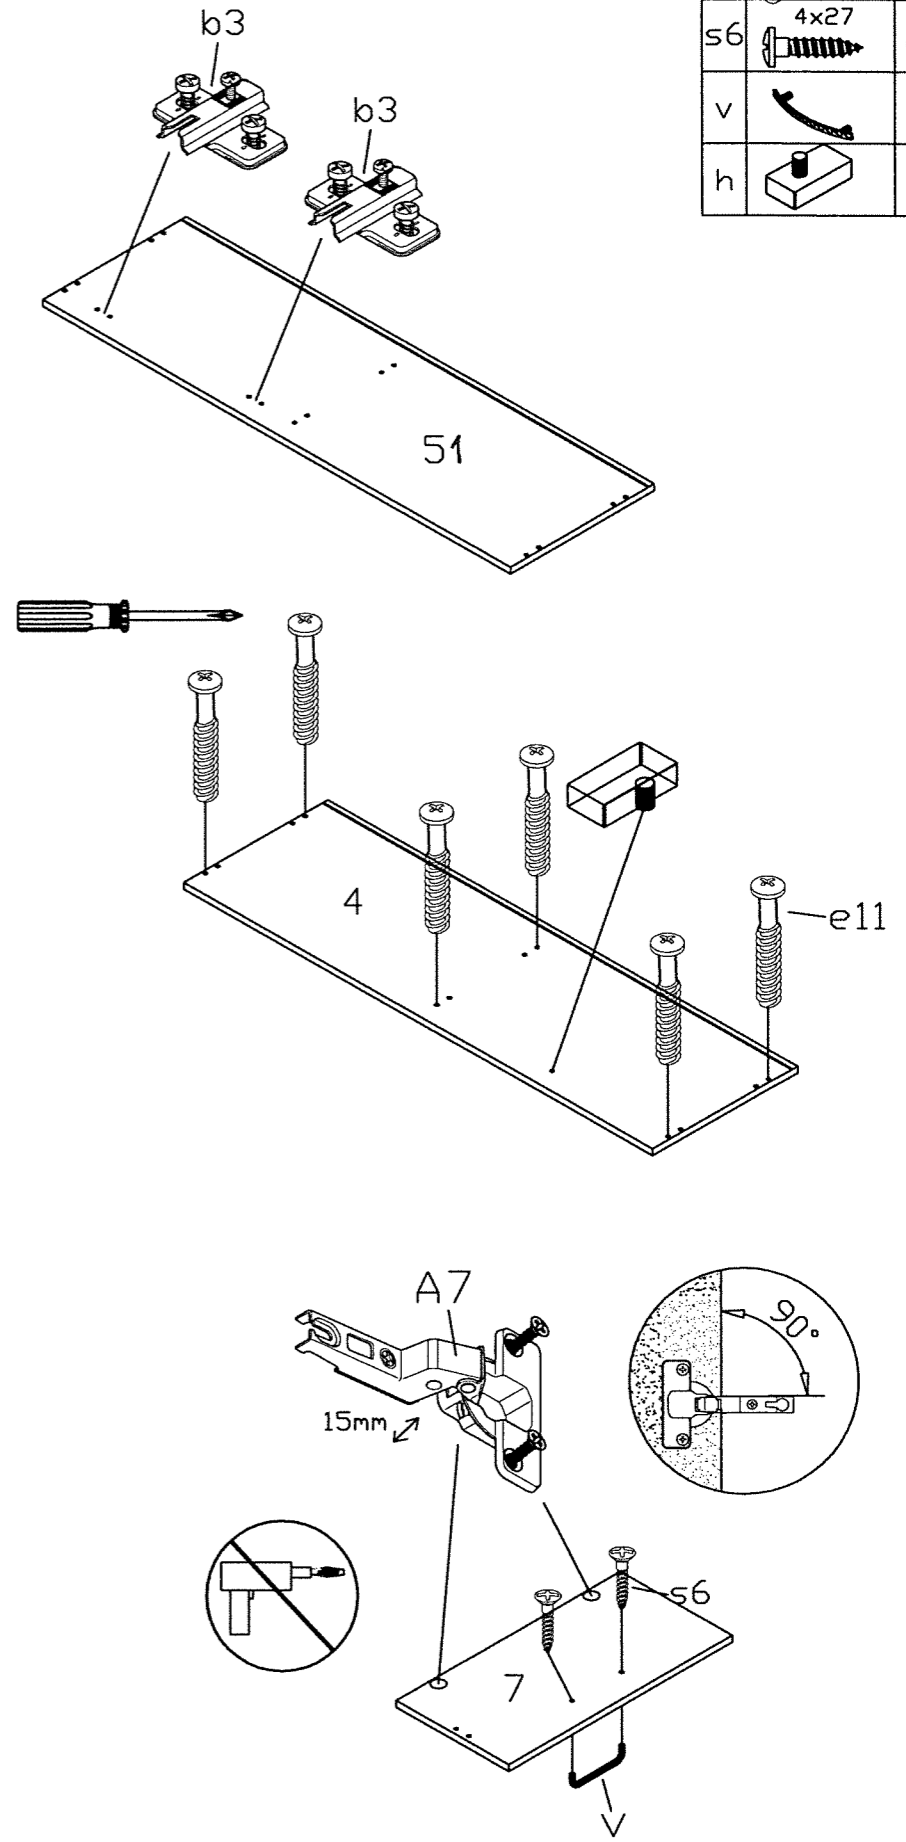

<b>D</b> Montageanleitung	<b>GB</b> Assembly instructions	<b>NL</b> Handleiding voor de montage	<b>PL</b> Instrukcja montażu	<b>HU</b> Szerelési útmutató	<b>RO</b> Instrucțiunile de montaj
<b>FR</b> Notice de montage	<b>IT</b> Istruzioni di montaggio	<b>CZ</b> Montážní návod	<b>SK</b> Návod na montáž	<b>TR</b> Montaj talimatı	<b>RU</b> Инструкция по монтажу

**Service • Assistenza • Dienstverlening • Serwis**  
**Servis • Szerviz • Сервисная служба**

Lowboard

Art. No. - № - Nummer - Č. - Sp. 7.7550

1.	ASL 292x370x15mm	1
2.	ASR 292x370x15mm	1
3.	MS 292x355x15mm	1
4.	BL 1200x370x15mm	1
51.	BD 1200x370x15mm	1
6.	EB 577x354x15mm	1
7.	KL 573x286x15mm	1
8.	RW 1181x304x15mm	1

A7		2x	r		4x
b3		2x	s3		5x
e11		6x	s6		2x
f1		6x	t1		5x
l		6x	v		1x
i		1x	x		5x
n		12x	y14		8x
h		1x	z		10x

A7		2x
b3		2x
e11		6x
s6		2x
v		1x
h		1x

1

f1		6x
n	8x30mm 	12x

2

3

l		6x
z		10x

4