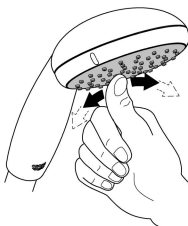

SpeedClean