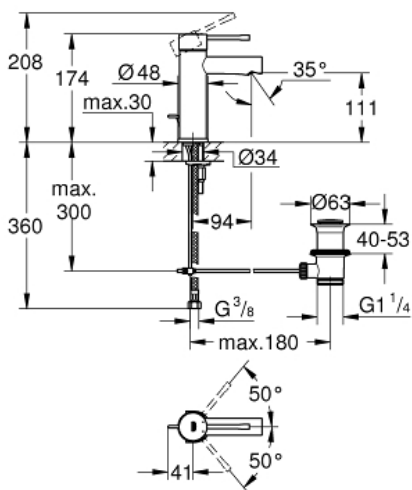

ESSENCE
Einhand-Waschtischbatterie, DN
15 S-Size

Artikel 32898001

Pure Freude
an Wasser

GROHE

Produktbeschreibung:

ESSENCE
Einhand-Waschtischbatterie, DN 15
S-Size

Spezifikation:

Einlochmontage
GROHE SilkMove 28 mm Keramikkartusche
mit Temperaturbegrenzer
GROHE StarLight Oberfläche
GROHE EcoJoy 5,7 l/min Mousseur
GROHE QuickFix Plus Schnellbefestigungssystem
Zugstangen-Ablaufgarnitur 1 1/4"
flexible Anschlusschläuche