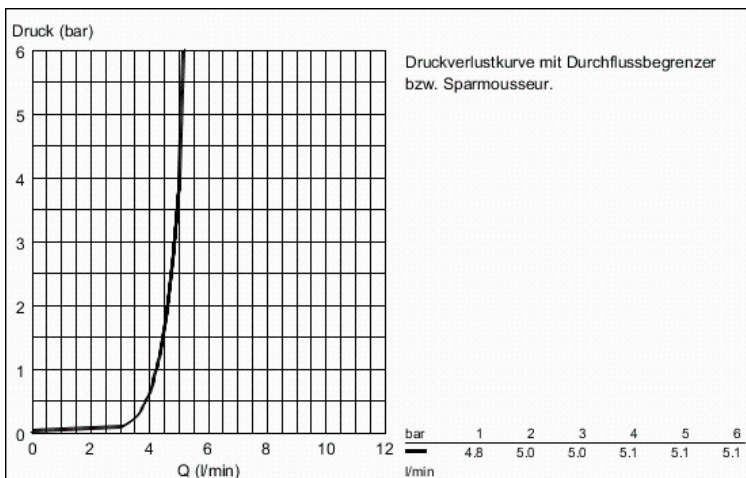

Farbe:

□ 32898001 chrom