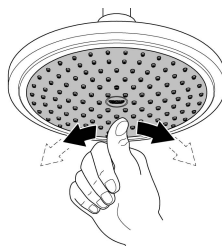

SpeedClean