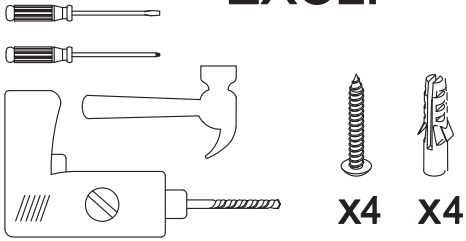

EXCL.

INCL.

Max.>2.5kg

81410102

Mirrors & More GmbH
Gut Nierhof 17
D-59757 Arnsberg

**MIRRORS
AND MORE**

www.mirrors-and-more.com