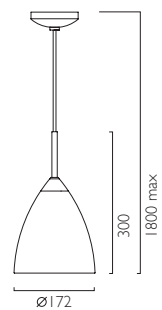

**JOEL  
PENDANT** new  
(AUTUMN 2013)

JOEL PENDANT chrome

JOEL PENDANT black

JOEL PENDANT cream

**JOEL PENDANT black**  
**7194**

E27 1 x 60w max (excl.)\*

**JOEL PENDANT chrome**  
**7195**

E27 1 x 60w max (excl.)\*

**JOEL PENDANT cream**  
**7193**

E27 1 x 60w max (excl.)\*

\*Can also be fitted with / vous pouvez également utiliser / kann auch verwendet werden mit / compatibile anche con: **E27 LED** - ref: 1758 (p.427)