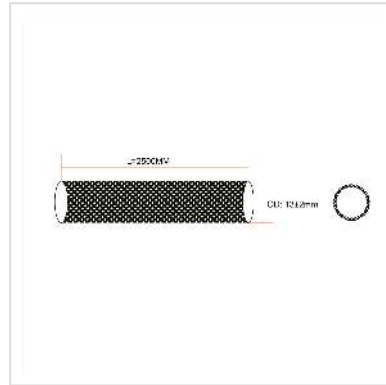

# ROLINE PVC Gewebeschauch für Kabelbündelung, selbst-schliessend, schwarz, 2,5 m

Artikelnummer	19.08.3160
Hersteller	ROLINE
Hersteller-Art.-Nr.	19.08.3160
EAN (Einzelstück)	7630049617155

**Der selbststeinrollende Kabelschlauch ist eine einfache und saubere Lösung für professionelles Kabelmanagement. Einfach über die zu bündelnden Kabel stülpen - ohne Einzugshilfe oder Werkzeug.**

- Kein Kabelgewirr mehr unter, neben oder hinter dem Arbeitsplatz, TV oder der Stereoanlage
- Der selbststeinrollende ROLINE Gewebeschauch aus Polyester löst Ihr Problem und kann einfach und praktisch angebracht werden
- Einfach über die zu bündelnden Kabel stülpen - ohne Einzugshilfe oder Werkzeug
- Es müssen keine Kabel bzw. Stecker demontiert werden
- Gewebeschauch kann auf die gewünschte Länge zugeschnitten werden und bündelt Kabel bis Durchmesser 25mm
- Schützt Ihr Kabel und ist wärmeresistent

## Technische Daten

Hersteller	ROLINE
Produktgruppe	Kabelmanagement
Produkttyp	Kabelbinder
Farbe	schwarz
Länge	2.5 m
Gewicht	78.9 g