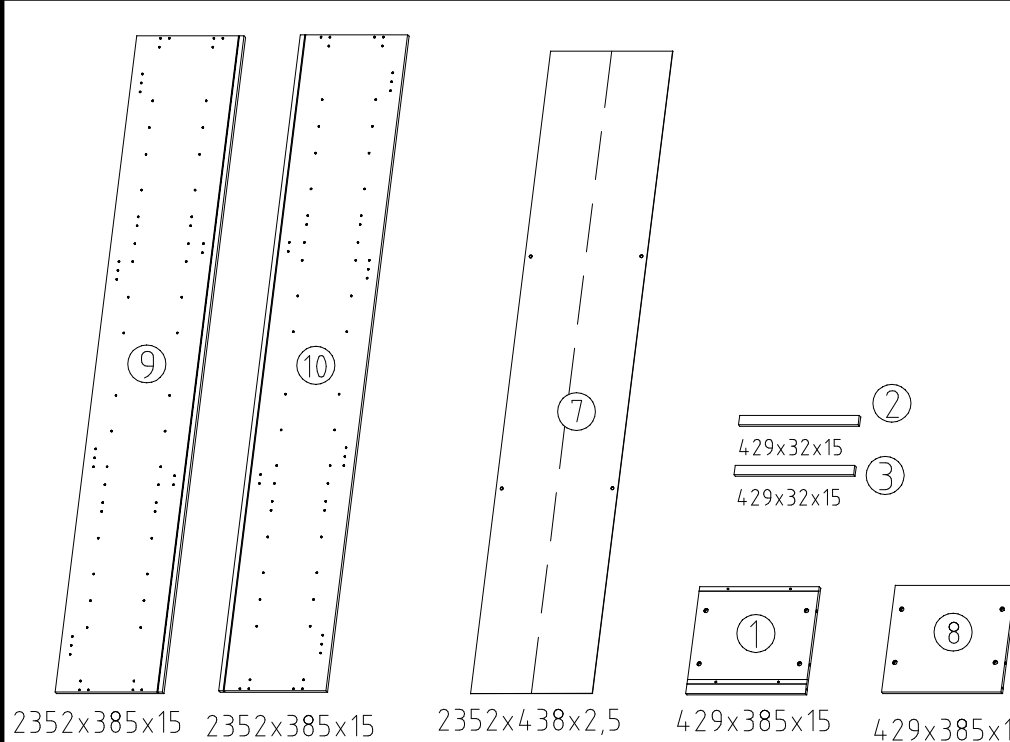

980037

www.wimex-online.com/
montagehilfe/980140.pdf

SHS 44

1-2-3-4... ○

980037

14.04.18 / -

04 18

1/6

 111 102	A 8x
 111 610	L7 16x
 111 174	J1 4x

M6 x 11 mm  121 181	T6 4x
3,5 x 15 mm  121 370	G1 4x
 111 103	C 8x

3,5 x 35 mm  121 375	G14 4x
4 x 15mm  121 120	SP15 1x

 111 052	o10 1x
	SBV 4x

4

L7

111 610

+

3,5 x 15 mm G1

M6 x 11 mm T6

121 370

121 181

7

+

8

9