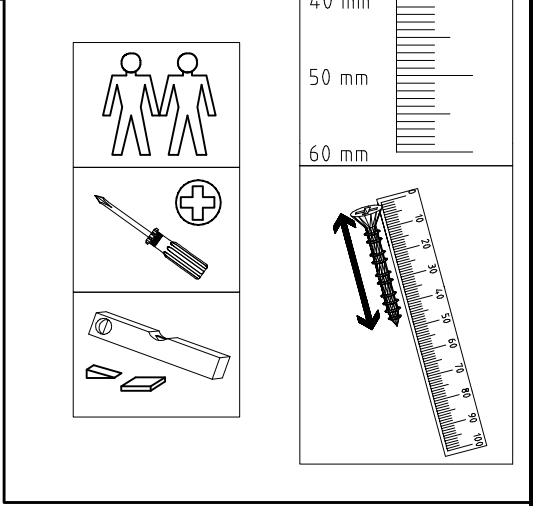

980037

www.wimex-online.com/
montagehilfe/980140.pdf

SHS 44

1-2-3-4... ○

980037

14.04.18 / -

04 18

1/6

 111 102	A 8x
 111 610	L7 16x
 111 174	J1 4x

M6 x 11 mm  121 181	T6 4x
3,5 x 15 mm  121 370	G1 4x
 111 103	C 8x

3,5 x 35 mm  121 375	G14 4x
4 x 15mm  121 120	SP15 1x

 111 052	o10 1x
	SBV 4x

4

L7

111 610

+

3,5 x 15 mm G1

M6 x 11 mm T6

121 370

121 181

7

+

8

9