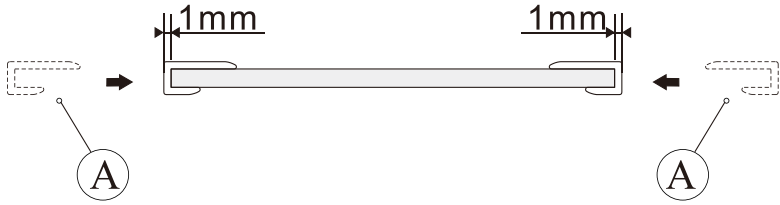

Installation Manual

TOOLS REQUIRED

	English	Tape measure
	Deutsch	Maßband
	Français	Mètre ruban
	Italiano	Metro a nastro
	Español	Cinta métrica
Polski	Taśmado mierzenia	

	English	Spirit level
	Deutsch	Wasserwaage
	Français	Niveau à bulle
	Italiano	Livella a bolla
	Español	Nivelador
Polski	Poziomica	

C-654

B

PRODUCT SCHEMATIC DIAGRAM

(1)

Install with the shower tray

1

2

(2)