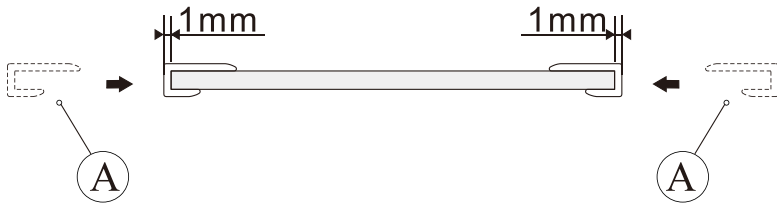

Installation Manual

TOOLS REQUIRED

	English	Tape measure
	Deutsch	Maßband
	Français	Mètre ruban
	Italiano	Metro a nastro
	Español	Cinta métrica
Polski	Taśmado mierzenia	

	English	Spirit level
	Deutsch	Wasserwaage
	Français	Niveau à bulle
	Italiano	Livella a bolla
	Español	Nivelador
Polski	Poziomica	

C-654

B

PRODUCT SCHEMATIC DIAGRAM

(1)

Install with the shower tray

1

2

(2)

3

4

(3)

5

6

7

8

(4)

install without the shower tray

1

2

(5)

3

4

(6)

5