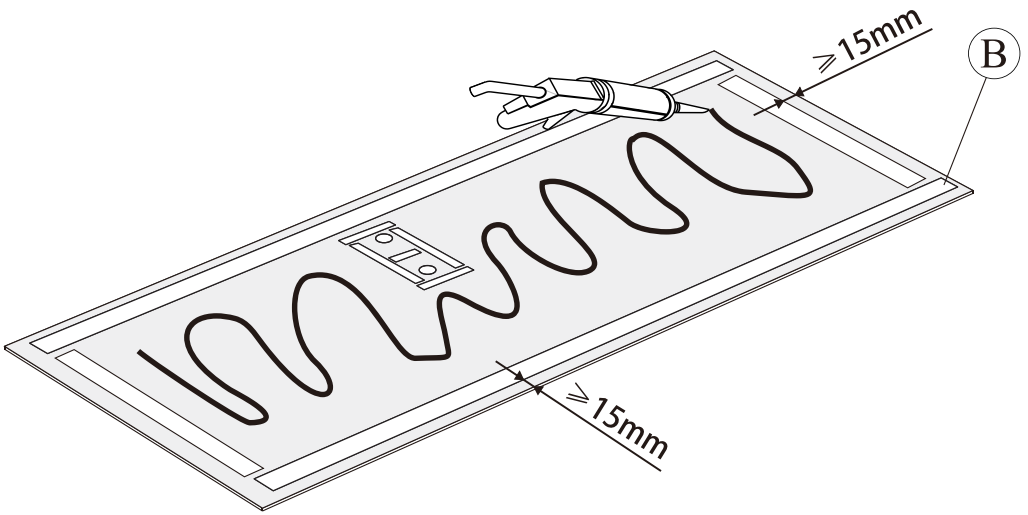

Installation Manual

TOOLS REQUIRED

	English	Tape measure
	Deutsch	Maßband
	Français	Mètre ruban
	Italiano	Metro a nastro
	Español	Cinta métrica
Polski	Taśmado mierzenia	

	English	Spirit level
	Deutsch	Wasserwaage
	Français	Niveau à bulle
	Italiano	Livella a bolla
	Español	Nivelador
Polski	Poziomica	

C-654

B

PRODUCT SCHEMATIC DIAGRAM

(1)

Install with the shower tray

1

2

(2)

install without the shower tray

1

2

(5)

3

4

(6)

5