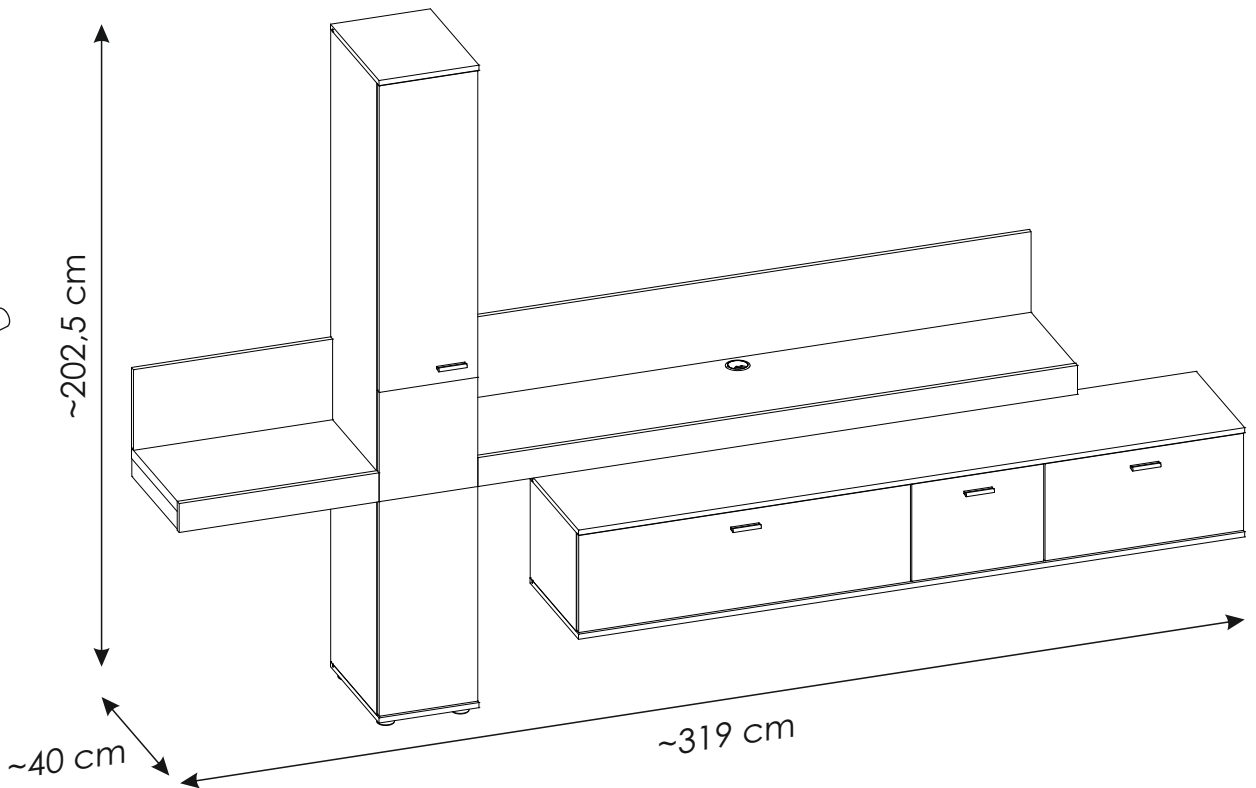

KMRM01/KMRM101

150 min

PL.

UWAGA! Mebel należy trwale zamocować do ściany, aby uniknąć ryzyka związanego z przewróceniem się mebla.

W paczce nie ma śrub mocujących, ponieważ rodzaj mocowania należy odpowiednio dobrać do rodzaju ściany. Dobierz właściwe do Twojego rodzaju ściany.