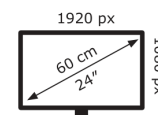

ASUS

VG24VQ1B

18 kWh/1000h

2019/2013

Technische Daten TUF Gaming VG24VQ1B

Bildschirm	
Bildschirmdiagonale:	60,5 cm (23.8 Zoll)
Display-Auflösung:	1920 x 1080 Pixel
Natives Seitenverhältnis:	16:9
Touchscreen:	Nein
HD-Typ:	Full HD
Panel-Typ:	VA
Bildschirmform:	Gebogen
Kontrastverhältnis:	3000:1
Maximale Bildwiederholrate:	165 Hz
Anzahl der Farben des Displays:	16,7 Millionen Farben
Typ der Hintergrundbeleuchtung:	LED
Helligkeit (peak):	350 cd/m ²
Reaktionszeit:	1 ms
Display-Oberfläche:	Matt
Bewertung der Bildschirmkrümmung:	1500R
Kontrastverhältnis (dynamisch):	100000000:1
Dynamisches Kontrastverhältnis Marketingbezeichnung:	ASUS Smart Contrast Ratio (ASCR)
Bildwinkel, horizontal:	178°
Bildwinkel, vertikal:	178°
Pixel Abstand:	0,2745 x 0,2745 mm
Sichtbare Größe (horizontal):	52,7 cm
Sichtbare Größe (vertikal):	29,6 cm
Digital horizontale Frequenz:	30 – 180 kHz
Digital vertikale Frequenz:	48 – 144 Hz

Gewicht und Abmessungen	
Gerätebreite (inkl. Fuß):	537,6 mm
Gerätetiefe (inkl. Fuß):	199,9 mm
Gerätehöhe (inkl. Fuß):	403,1 mm
Gewicht (mit Ständer):	3,48 kg
Breite (ohne Standfuß):	53,8 cm
Tiefe (ohne Standfuß):	7,81 cm
Höhe (ohne Standfuß):	32,4 cm
Gewicht (ohne Ständer):	2,9 kg