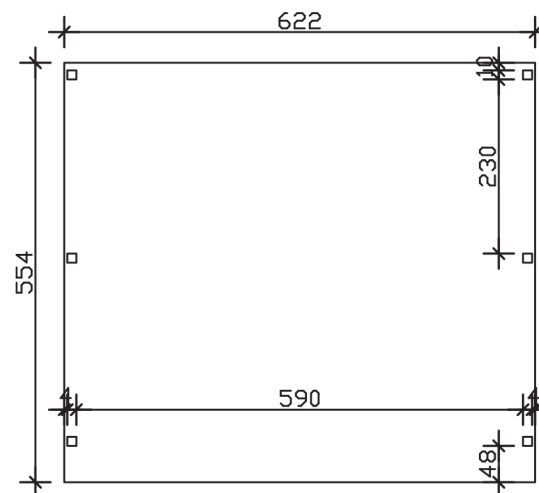

GRUNEWALD

Flachdach-Carport

GRUNEWALD

622 x 554 cm

Gestaltungsbeispiel

- Massive Konstruktion aus hochwertigem Leimholz (BSH-Fichte)
- Farblich behandelt in nussbaum
- Dachschalung mit EPDM-Folie
- Pfosten 12 x 12 cm

GRUNEWALD 622 x 554 cm

Datenblatt / Baubeschreibung

Material	Leimholz, Fichte
Farbbehandlung	Lasiert in Nussbaum
Pfostenstärke	12 x 12 cm
Aufstellbreite	622 cm
Aufstelltiefe	554 cm
Grundfläche	34,46 m ²
Umbauter Raum	85,8 m ³
Breite Sockelmaß	614 cm
Tiefe Sockelmaß	496 cm
Durchfahrtshöhe vorne	217 cm
Durchfahrtshöhe hinten	215 cm
Durchfahrtsbreite	590 cm
Firsthöhe	255 cm
Traufenhöhe	243 cm
Schneelast	0,95 kN/m ²
Dachform	Flachdach
Dachfläche	34,46 m ²
Dachneigung	1,2 °
Dacheindeckung	Dachschalung mit EPDM-Folie
Dachstärke	20 mm

Wasserablauf	nach hinten
Pfostenabstand Tiefe	230 cm
Pfostenanzahl	6
Oberfläche Holz	142,11 m ²
Im Lieferumfang enthalten	H-Pfostenanker zum Einbetonieren, Montagematerial, Aufbauanleitung
Anzahl Packstücke	2
Verpackungsgewicht gesamt	1059 kg
Verpackungsmaße	Paket 1: 120 cm x 620 cm x 50 cm 983,0 kg Paket 2: 60 cm x 40 cm x 60 cm 76,0 kg
Artikelnummer	241095-03-35
EAN-Nummer	4018211038787
Garantie	5 Jahre gemäß unseren Garantiebedingungen

GRUNEWALD
622 x 554 cm

Ansicht
vorne

Schnitt

Grundriss

GRUNEWALD

622 x 554 cm

Schnitte und Ansichten Maßstab 1:100