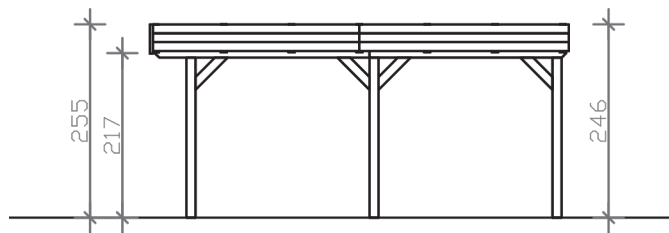

GRUNEWALD

Flachdach-Carport

GRUNEWALD

622 x 554 cm

Gestaltungsbeispiel

- Massive Konstruktion aus hochwertigem Leimholz (BSH-Fichte)
- Farblich behandelt in nussbaum
- Dachschalung mit EPDM-Folie
- Pfosten 12 x 12 cm

GRUNEWALD 622 x 554 cm

Datenblatt / Baubeschreibung

Material	Leimholz, Fichte
Farbbehandlung	Lasiert in Nussbaum
Pfostenstärke	12 x 12 cm
Aufstellbreite	622 cm
Aufstelltiefe	554 cm
Grundfläche	34,46 m ²
Umbauter Raum	85,8 m ³
Breite Sockelmaß	614 cm
Tiefe Sockelmaß	496 cm
Durchfahrtshöhe vorne	217 cm
Durchfahrtshöhe hinten	215 cm
Durchfahrtsbreite	590 cm
Firsthöhe	255 cm
Traufenhöhe	243 cm
Schneelast	0,95 kN/m ²
Dachform	Flachdach
Dachfläche	34,46 m ²
Dachneigung	1,2 °
Dacheindeckung	Dachschalung mit EPDM-Folie
Dachstärke	20 mm

Wasserablauf	nach hinten
Pfostenabstand Tiefe	230 cm
Pfostenanzahl	6
Oberfläche Holz	142,11 m ²
Im Lieferumfang enthalten	H-Pfostenanker zum Einbetonieren, Montagematerial, Aufbauanleitung
Anzahl Packstücke	2
Verpackungsgewicht gesamt	1059 kg
Verpackungsmaße	Paket 1: 120 cm x 620 cm x 50 cm 983,0 kg Paket 2: 60 cm x 40 cm x 60 cm 76,0 kg
Artikelnummer	241095-03-35
EAN-Nummer	4018211038787
Garantie	5 Jahre gemäß unseren Garantiebedingungen

GRUNEWALD
622 x 554 cm

Ansicht
vorne

Schnitt

Grundriss

GRUNEWALD

622 x 554 cm

Schnitte und Ansichten Maßstab 1:100