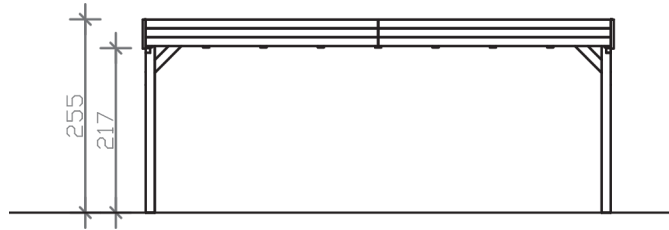

GRUNEWALD

Flachdach-Carport

GRUNEWALD

622 x 554 cm

Gestaltungsbeispiel

- Massive Konstruktion aus hochwertigem Leimholz (BSH-Fichte)
- Farblich behandelt in nussbaum
- Dachschalung mit EPDM-Folie
- Pfosten 12 x 12 cm

GRUNEWALD 622 x 554 cm

Datenblatt / Baubeschreibung

Material	Leimholz, Fichte
Farbbehandlung	Lasiert in Nussbaum
Pfostenstärke	12 x 12 cm
Aufstellbreite	622 cm
Aufstelltiefe	554 cm
Grundfläche	34,46 m ²
Umbauter Raum	85,8 m ³
Breite Sockelmaß	614 cm
Tiefe Sockelmaß	496 cm
Durchfahrtshöhe vorne	217 cm
Durchfahrtshöhe hinten	215 cm
Durchfahrtsbreite	590 cm
Firsthöhe	255 cm
Traufenhöhe	243 cm
Schneelast	0,95 kN/m ²
Dachform	Flachdach
Dachfläche	34,46 m ²
Dachneigung	1,2 °
Dacheindeckung	Dachschalung mit EPDM-Folie
Dachstärke	20 mm

Wasserablauf	nach hinten
Pfostenabstand Tiefe	230 cm
Pfostenanzahl	6
Oberfläche Holz	142,11 m ²
Im Lieferumfang enthalten	H-Pfostenanker zum Einbetonieren, Montagematerial, Aufbauanleitung
Anzahl Packstücke	2
Verpackungsgewicht gesamt	1059 kg
Verpackungsmaße	Paket 1: 120 cm x 620 cm x 50 cm 983,0 kg Paket 2: 60 cm x 40 cm x 60 cm 76,0 kg
Artikelnummer	241095-03-35
EAN-Nummer	4018211038787
Garantie	5 Jahre gemäß unseren Garantiebedingungen

GRUNEWALD
622 x 554 cm

Ansicht
vorne

Schnitt

Grundriss

GRUNEWALD

622 x 554 cm

Schnitte und Ansichten Maßstab 1:100