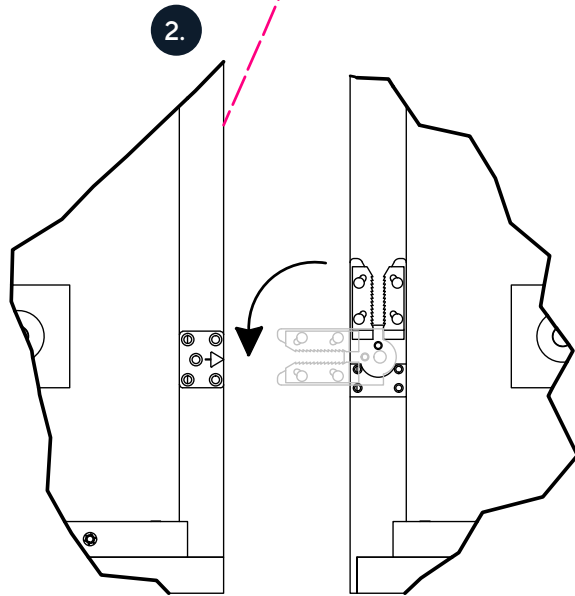

# Montageanleitung Change Box Bett (geteilt)

Breite: 140 - 200 cm

Assembly instruction/ Notice de montage

1.

EK009500

# Montageanleitung Change Box Bett (geteilt)

Breite: 140 - 200 cm

Assembly instruction/ Notice de montage

EK009500