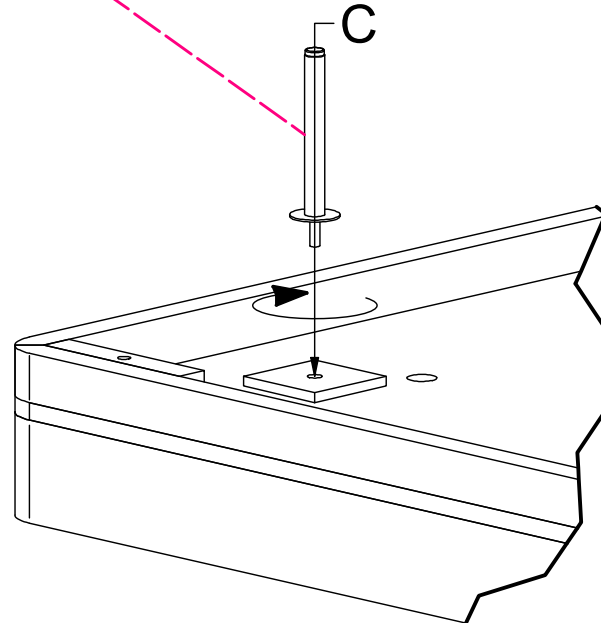

# Montageanleitung Change Box Bett

Breite: 90/10\* - 120 cm

Assembly instruction/ Notice de montage

1.

EK009500