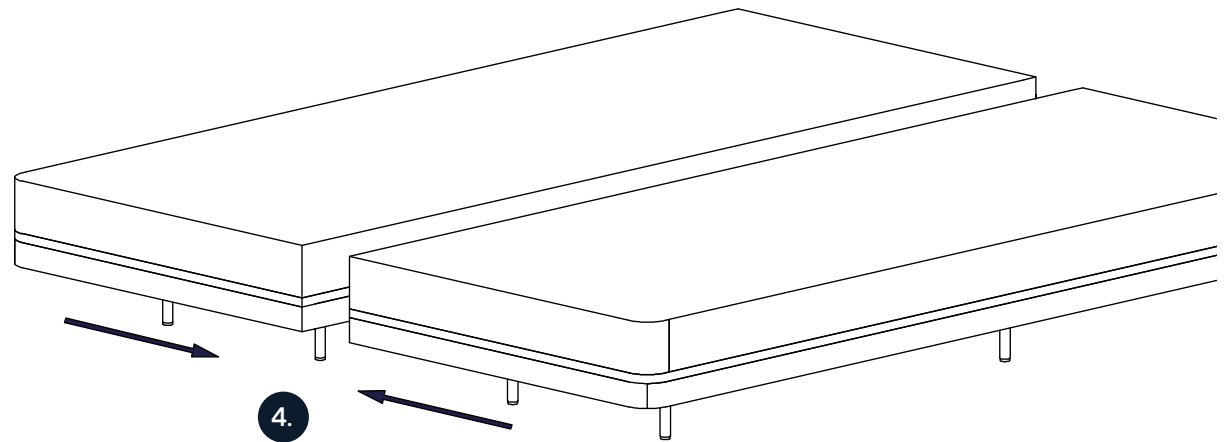

EK009500

Montageanleitung Change Box Bett (geteilt)

Breite: 140 - 200 cm

Assembly instruction/ Notice de montage