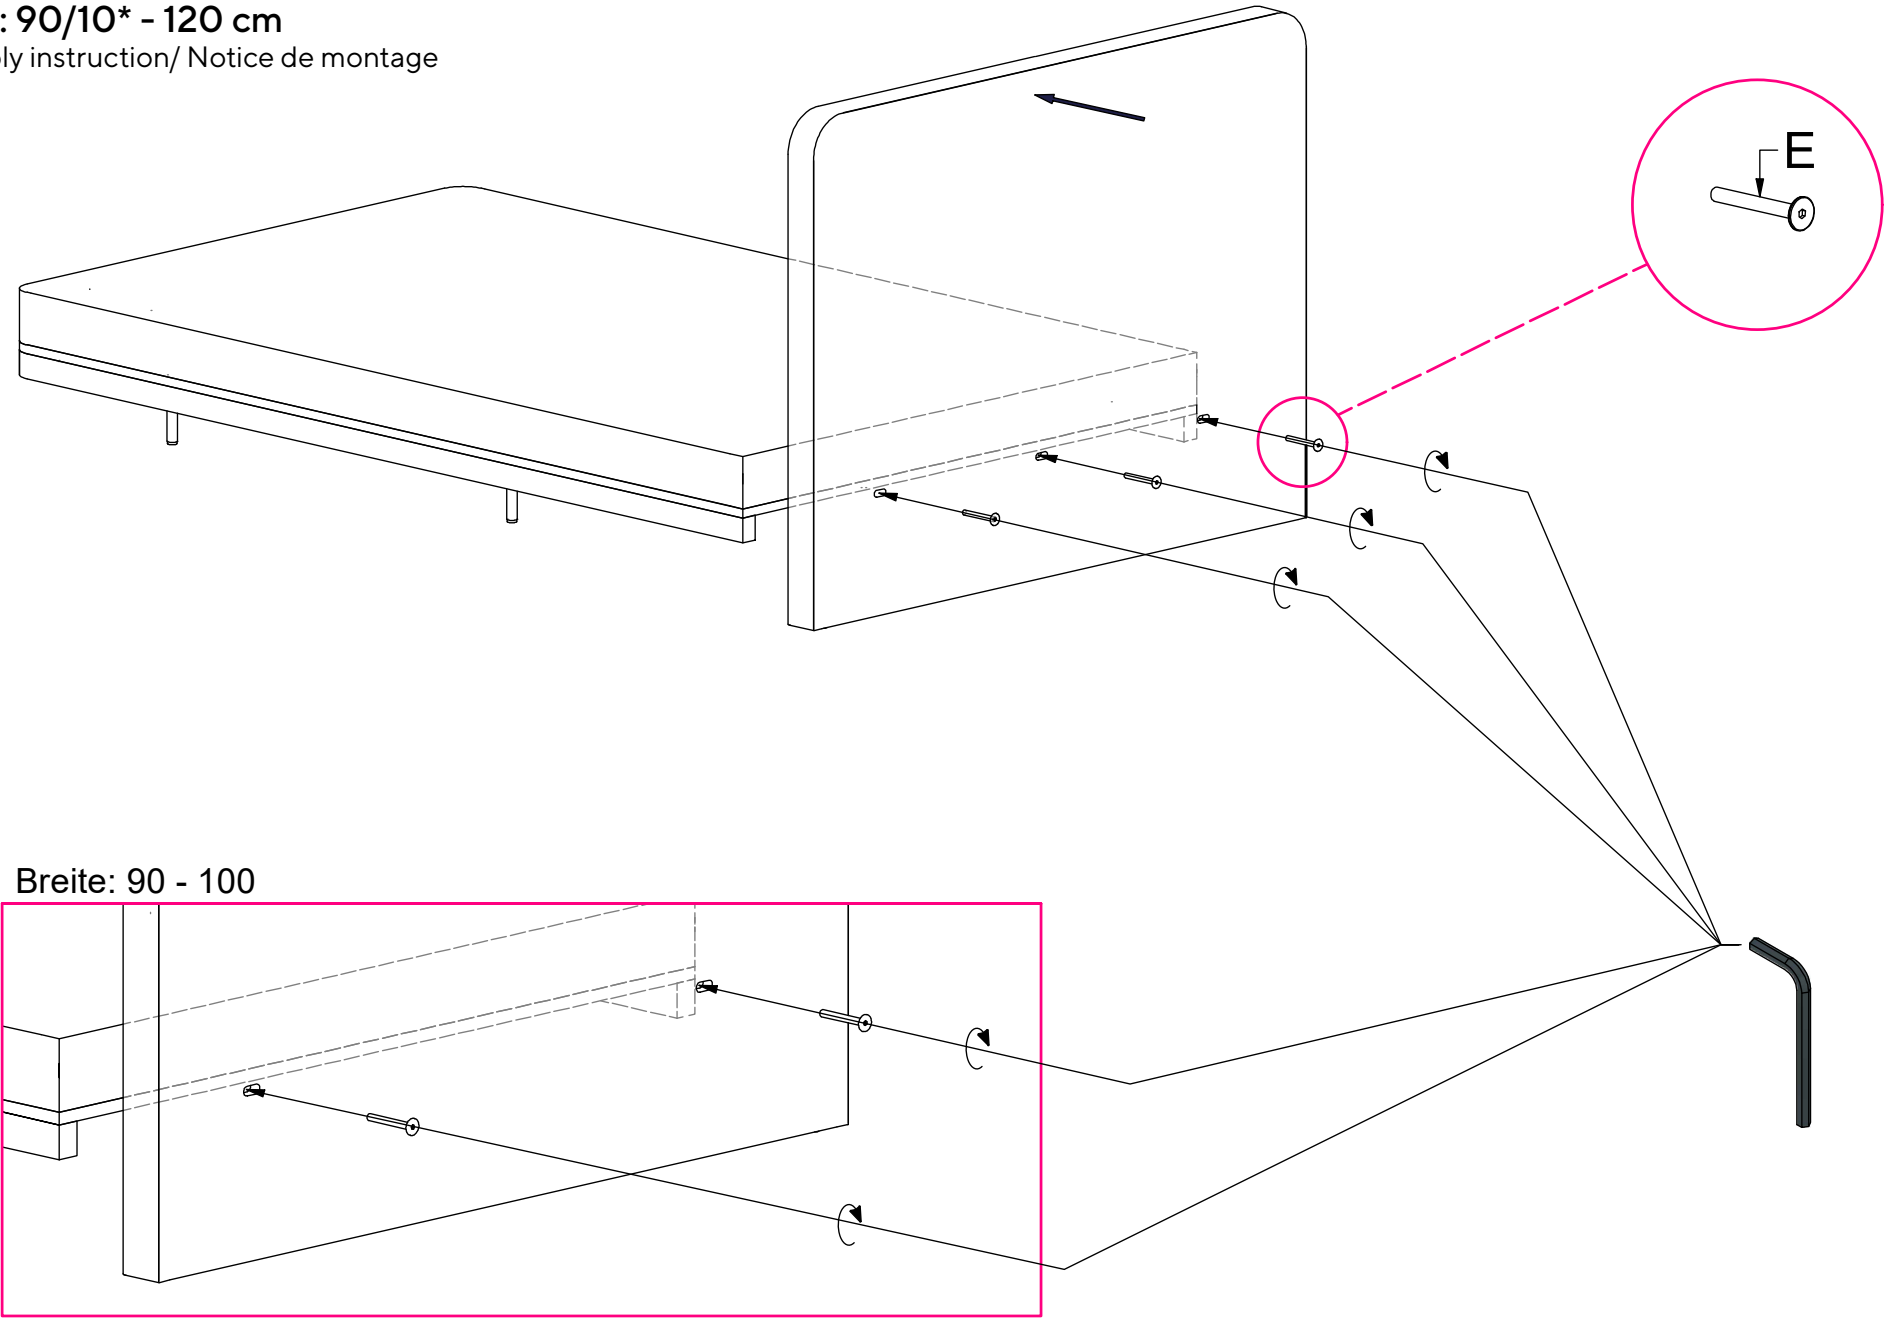

# Montageanleitung Change Box Bett

Breite: 90/10\* - 120 cm

Assembly instruction/ Notice de montage

1.

EK009500

# Montageanleitung Change Box Bett

Breite: 90/10\* - 120 cm

Assembly instruction/ Notice de montage

2.

EK009500