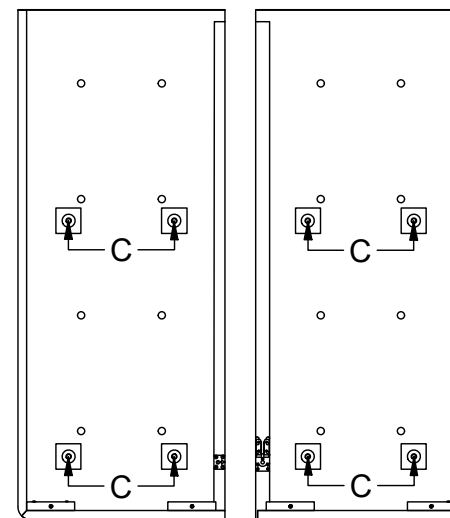

# Montageanleitung Change Box Bett (geteilt)

Breite: 140 - 200 cm

Assembly instruction/ Notice de montage

1.

EK009500