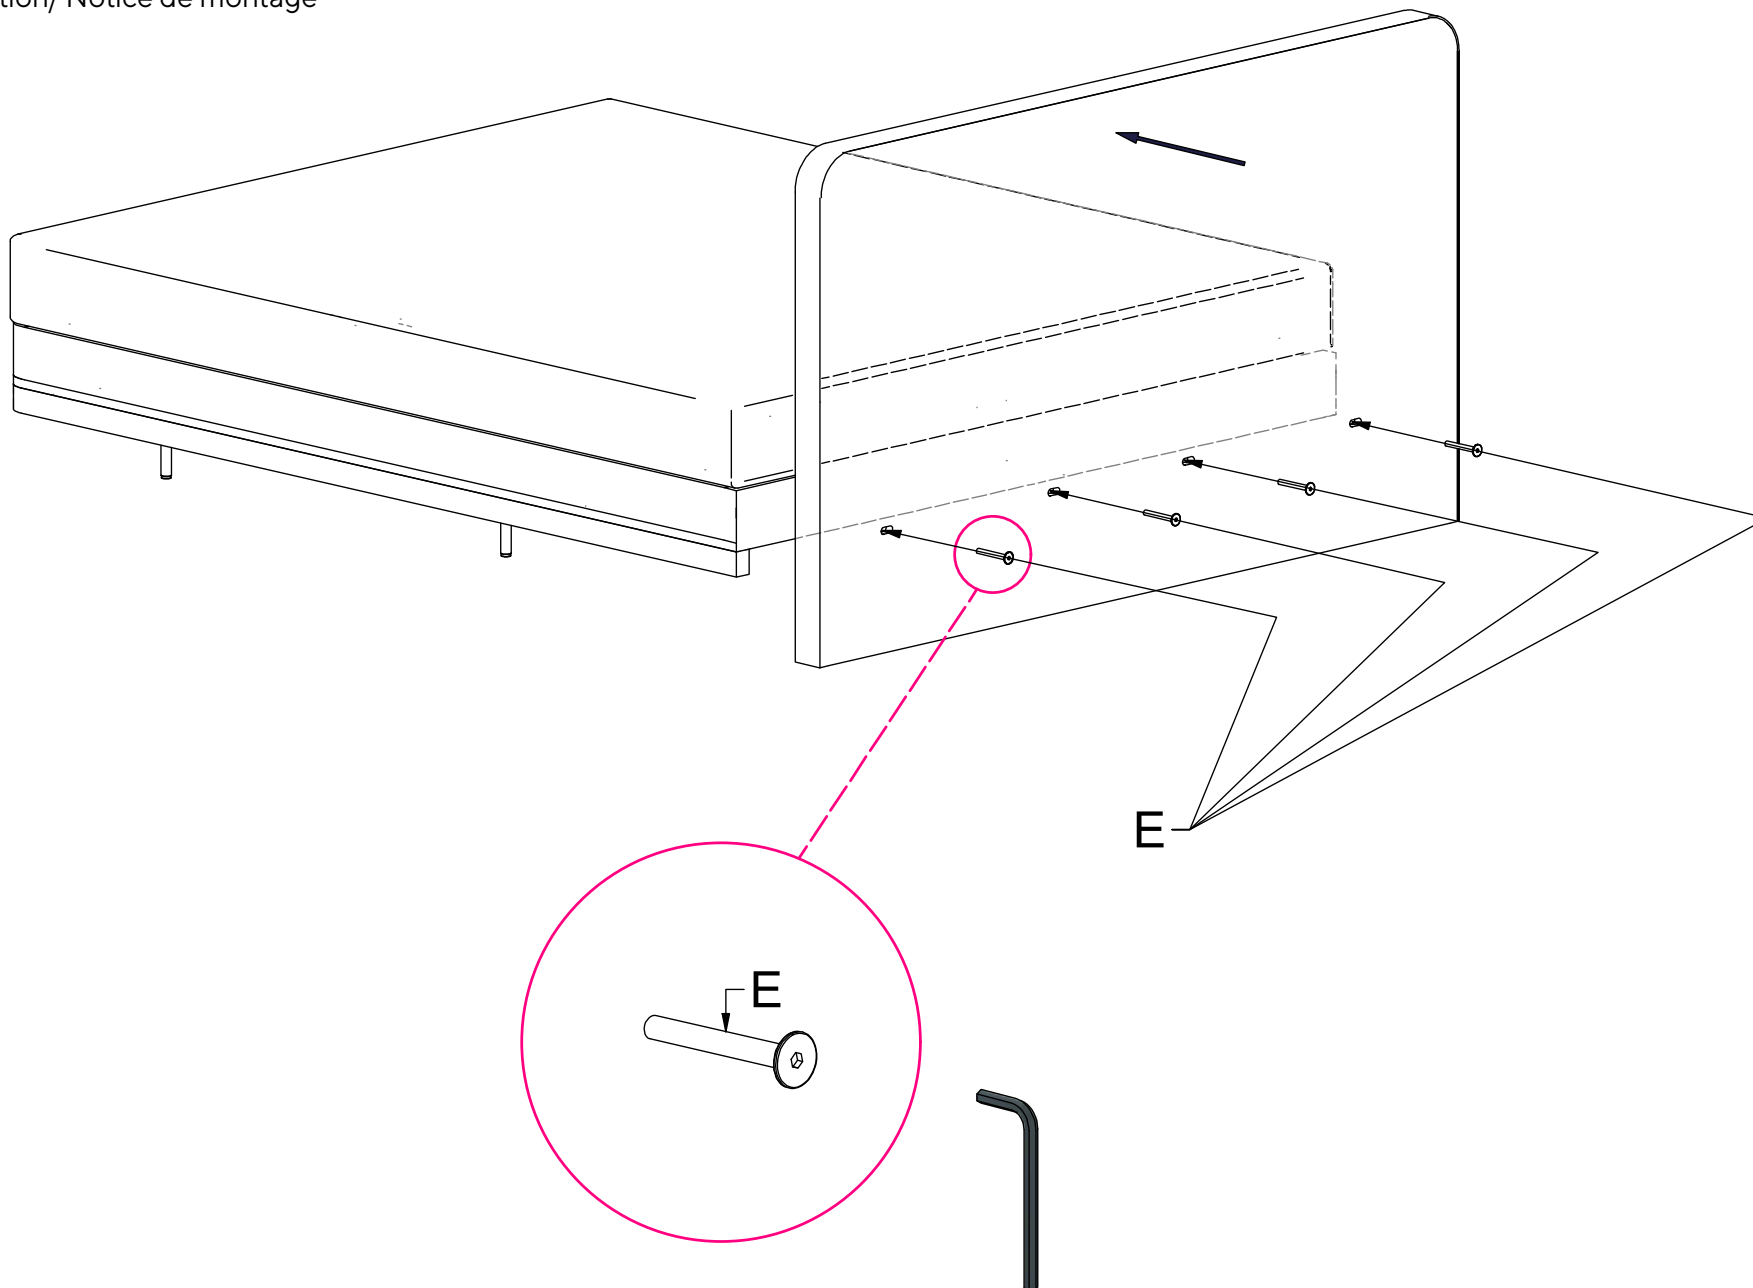

# Montageanleitung Change Box Bett (geteilt)

Breite: 140 - 200 cm

Assembly instruction/ Notice de montage

1.

EK009500

# Montageanleitung Change Box Bett (geteilt)

Breite: 140 - 200 cm

Assembly instruction/ Notice de montage

EK009500

# Montageanleitung Change Box Bett (geteilt)

Breite: 140 - 200 cm

Assembly instruction/ Notice de montage

5.

EK009500

# Montageanleitung Change Box Bett (geteilt)

Breite: 140 - 200 cm

Assembly instruction/ Notice de montage

6.

EK009500