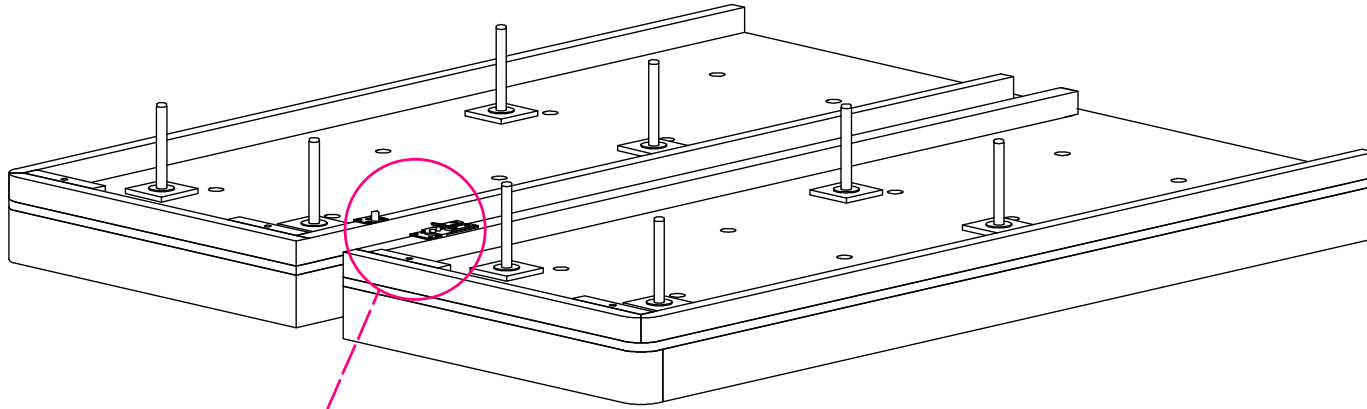

EK009500

Montageanleitung Change Box Bett (geteilt)

Breite: 140 - 200 cm

Assembly instruction/ Notice de montage