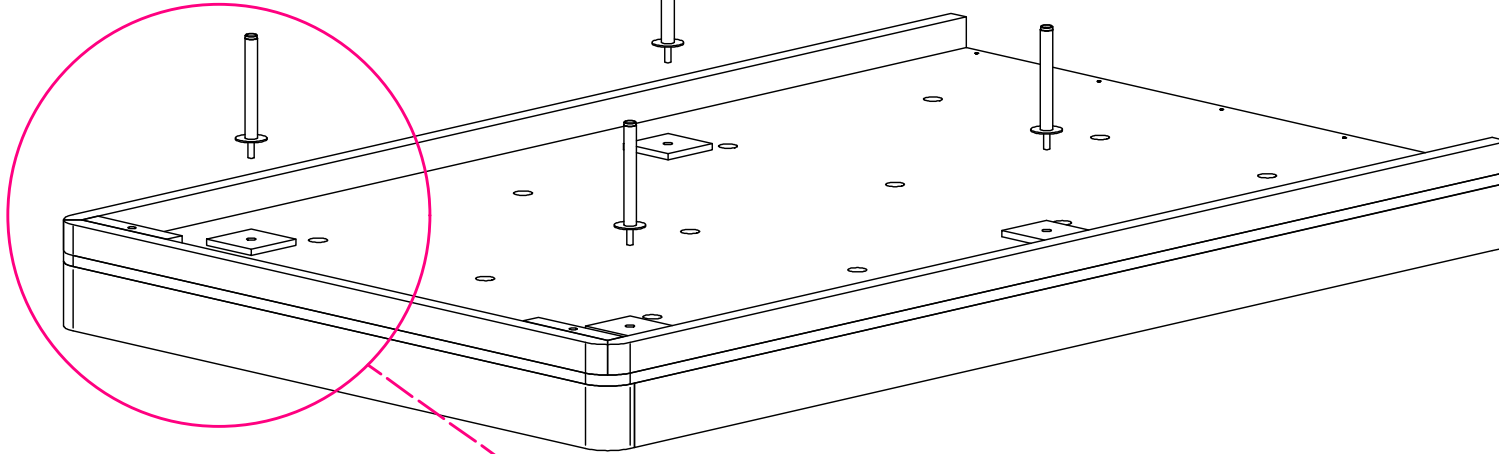

# Montageanleitung Change Box Bett

Breite: 90/10\* - 120 cm

Assembly instruction/ Notice de montage

1.

EK009500