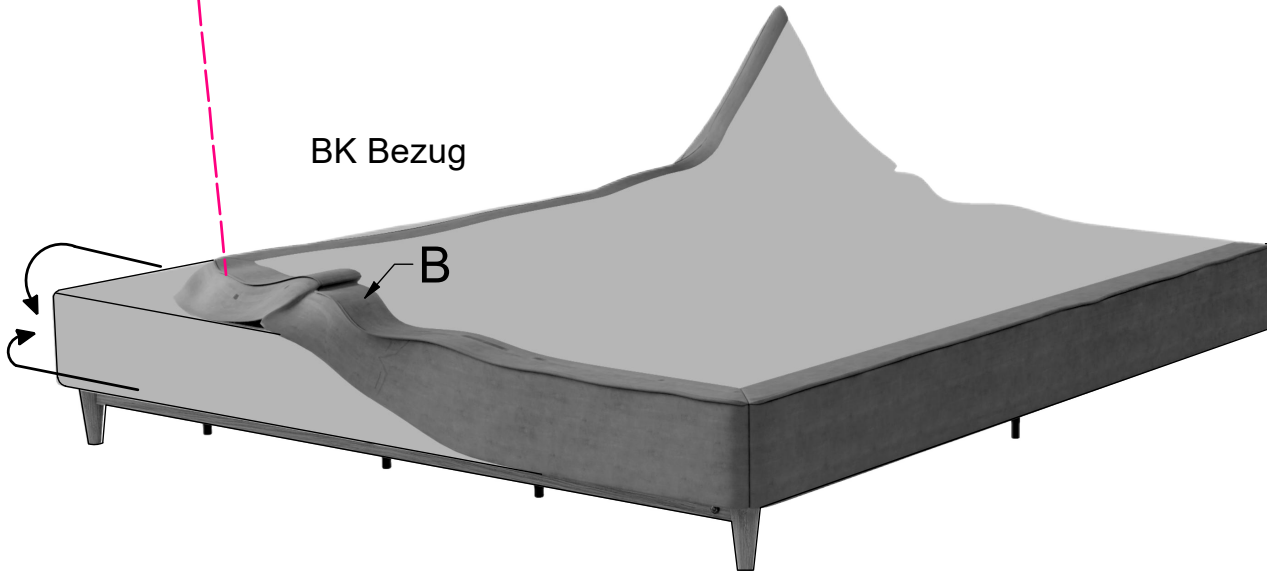

KH Bezug

BK Bezug