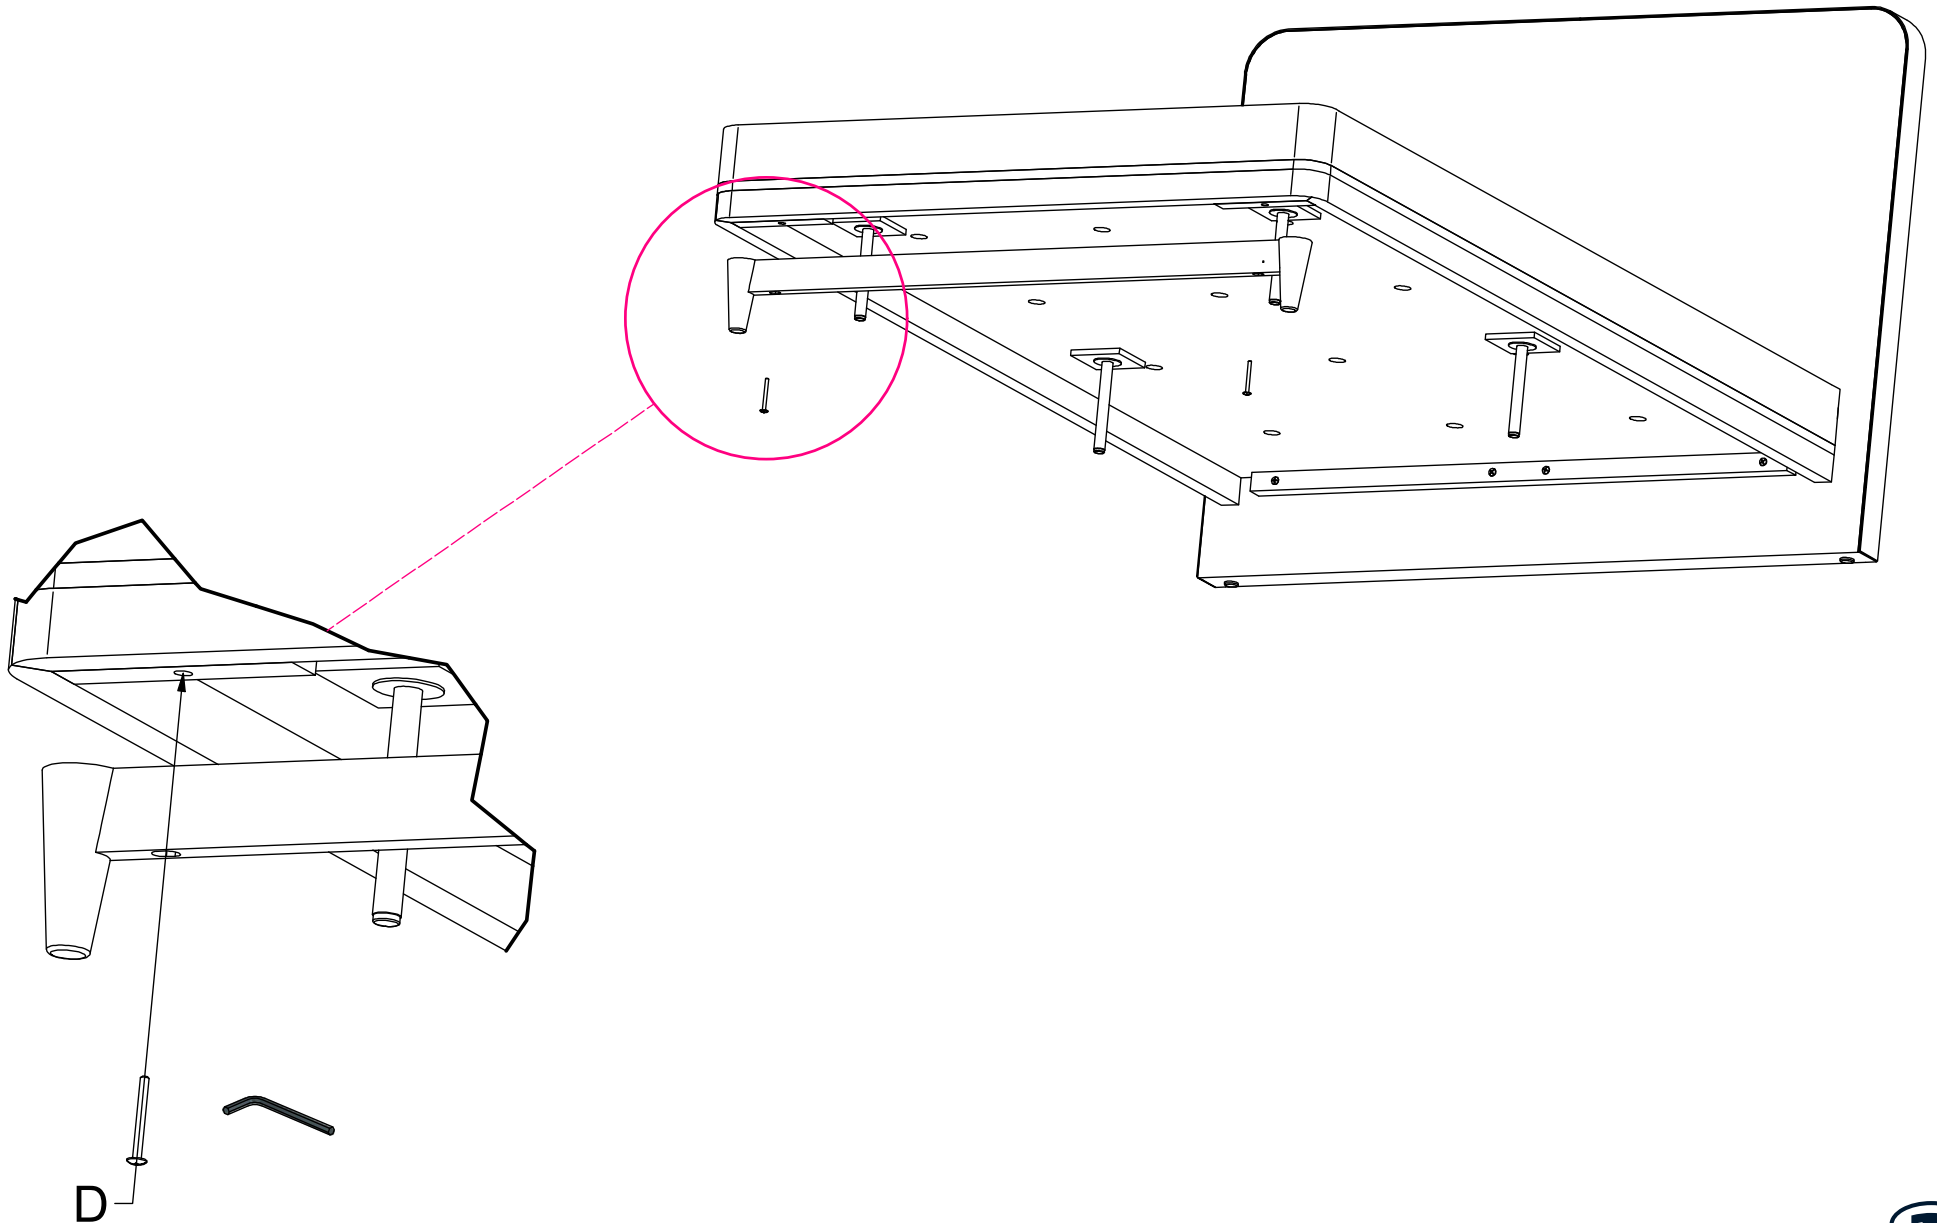

EK009500

Montageanleitung Change Box Bett

Breite: 90/10* - 120 cm

Assembly instruction/ Notice de montage

3.