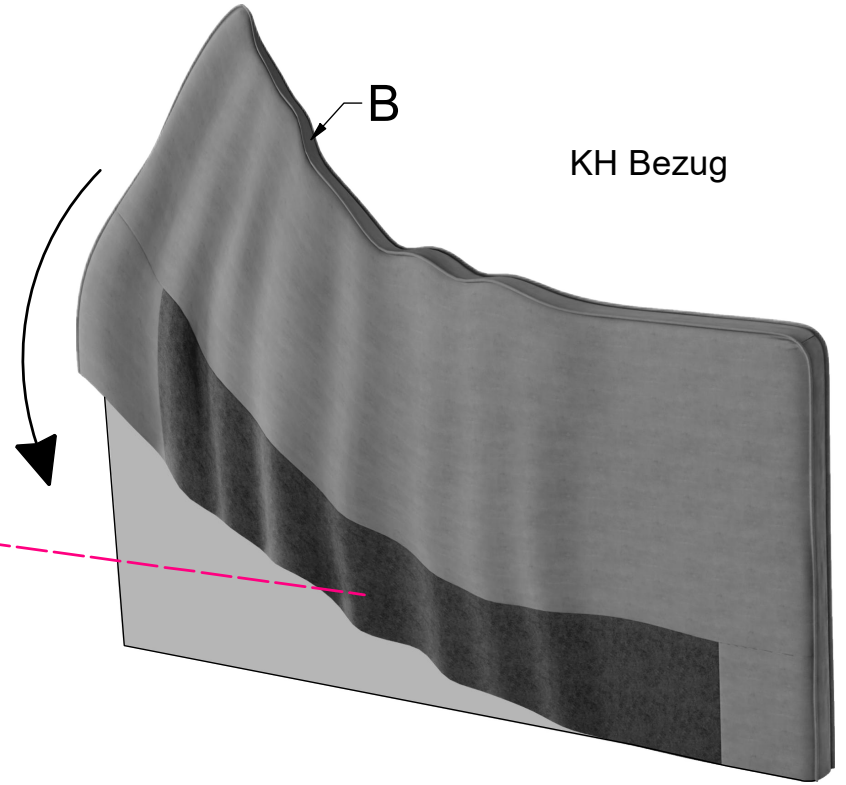

EK009500

Montageanleitung Change Box Bett

Assembly instruction/ Notice de montage

4.