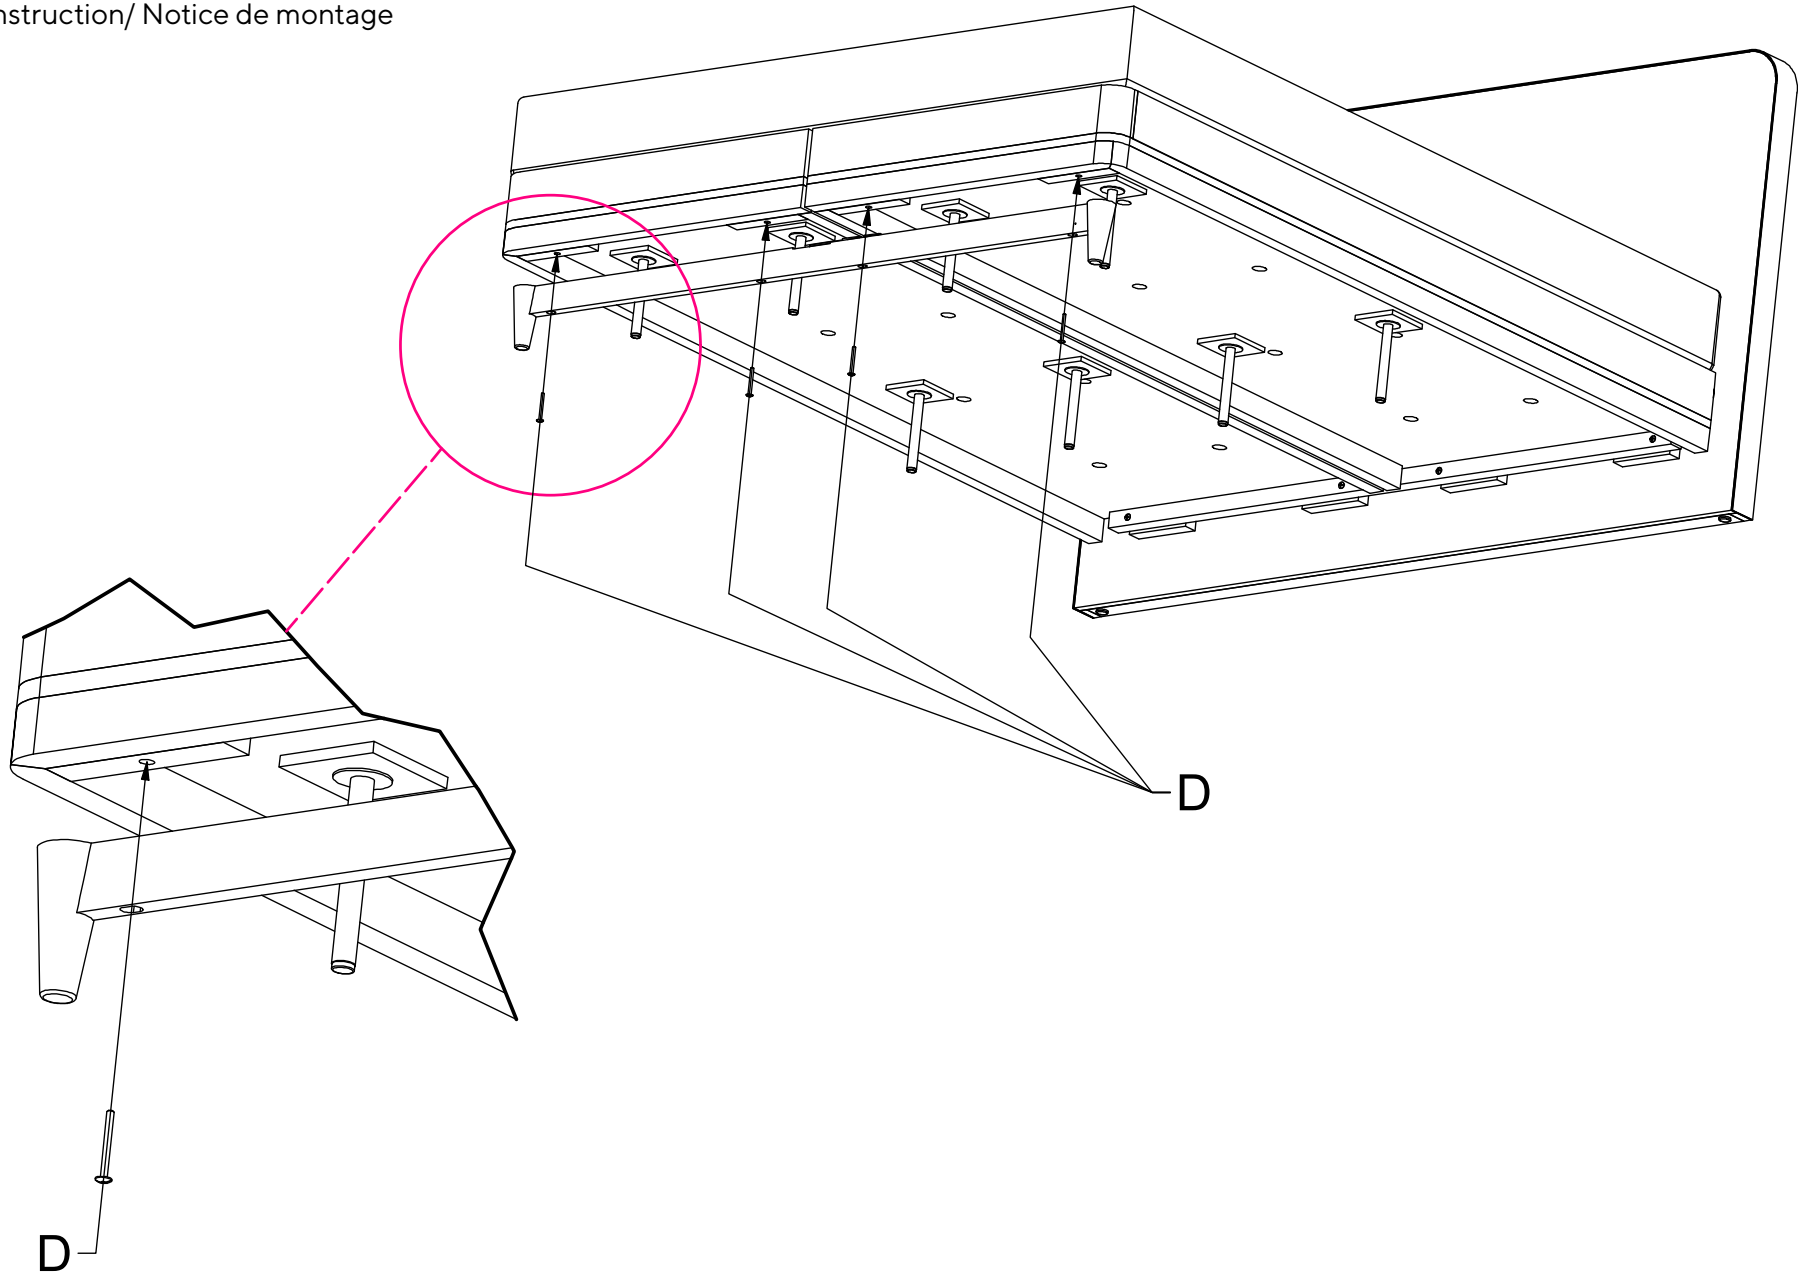

# Montageanleitung Change Box Bett (geteilt)

Breite: 140 - 200 cm

Assembly instruction/ Notice de montage

5.

EK009500

# Montageanleitung Change Box Bett (geteilt)

Breite: 140 - 200 cm

Assembly instruction/ Notice de montage

6.

EK009500