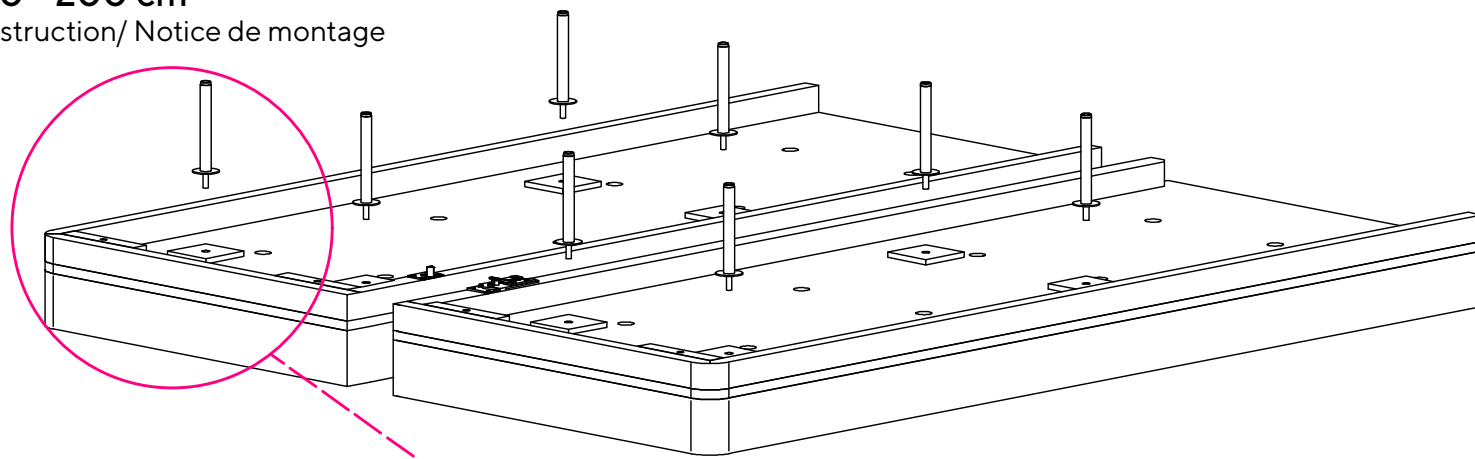

# Montageanleitung Change Box Bett (geteilt)

Breite: 140 - 200 cm

Assembly instruction/ Notice de montage

1.

EK009500