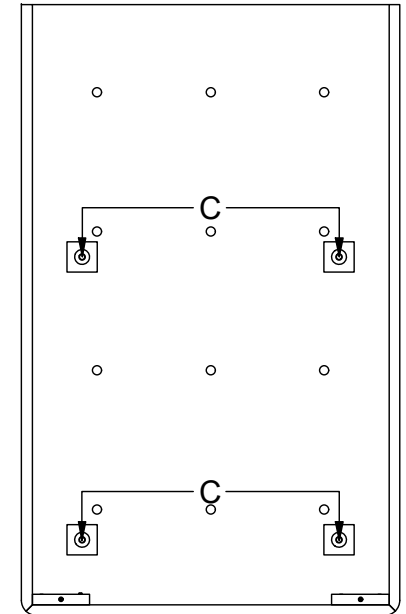

# Montageanleitung Change Box Bett

Breite: 90/10\* - 120 cm

Assembly instruction/ Notice de montage

1.

EK009500