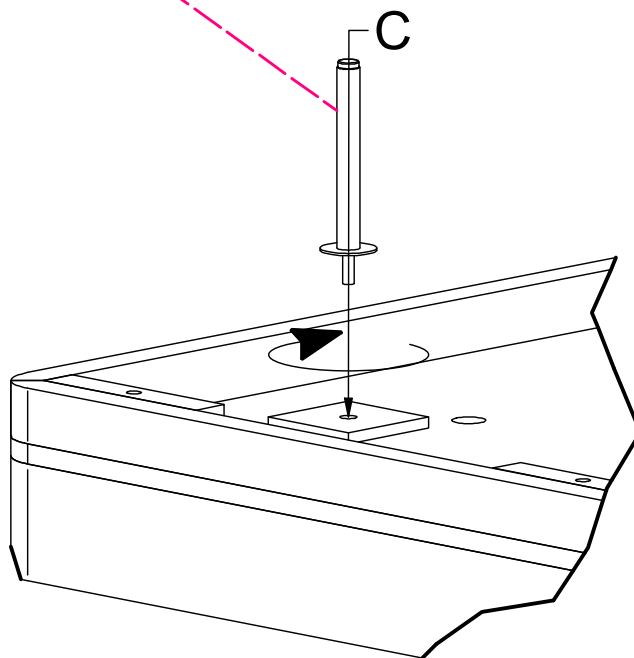

# Montageanleitung Change Box Bett (geteilt)

Breite: 140 - 200 cm

Assembly instruction/ Notice de montage

1.

EK009500