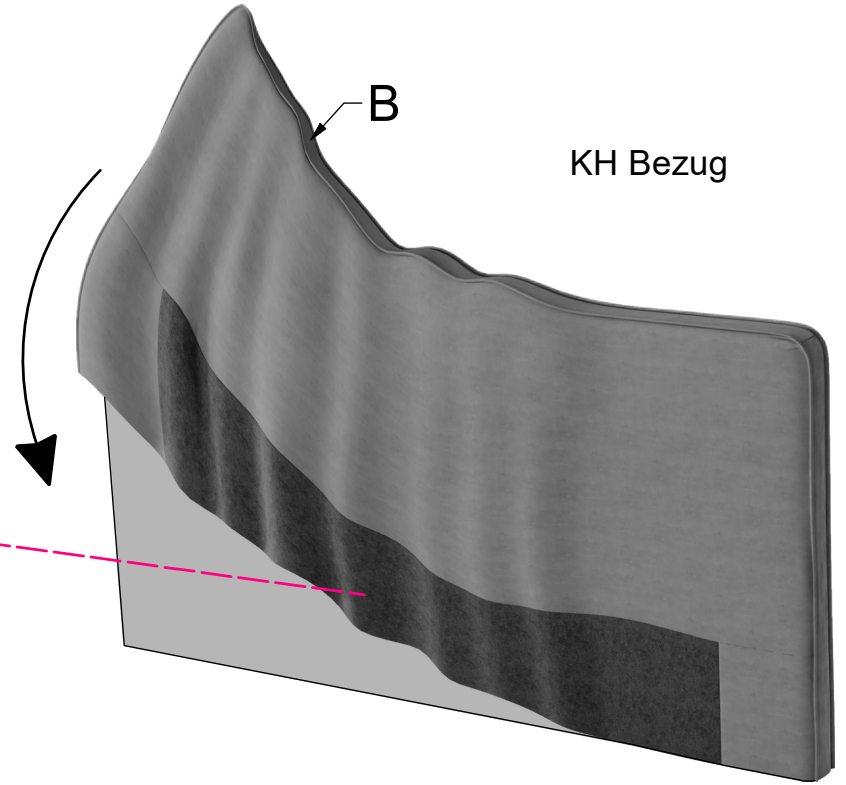

EK009500

Montageanleitung Change Box Bett

Assembly instruction/ Notice de montage

7.