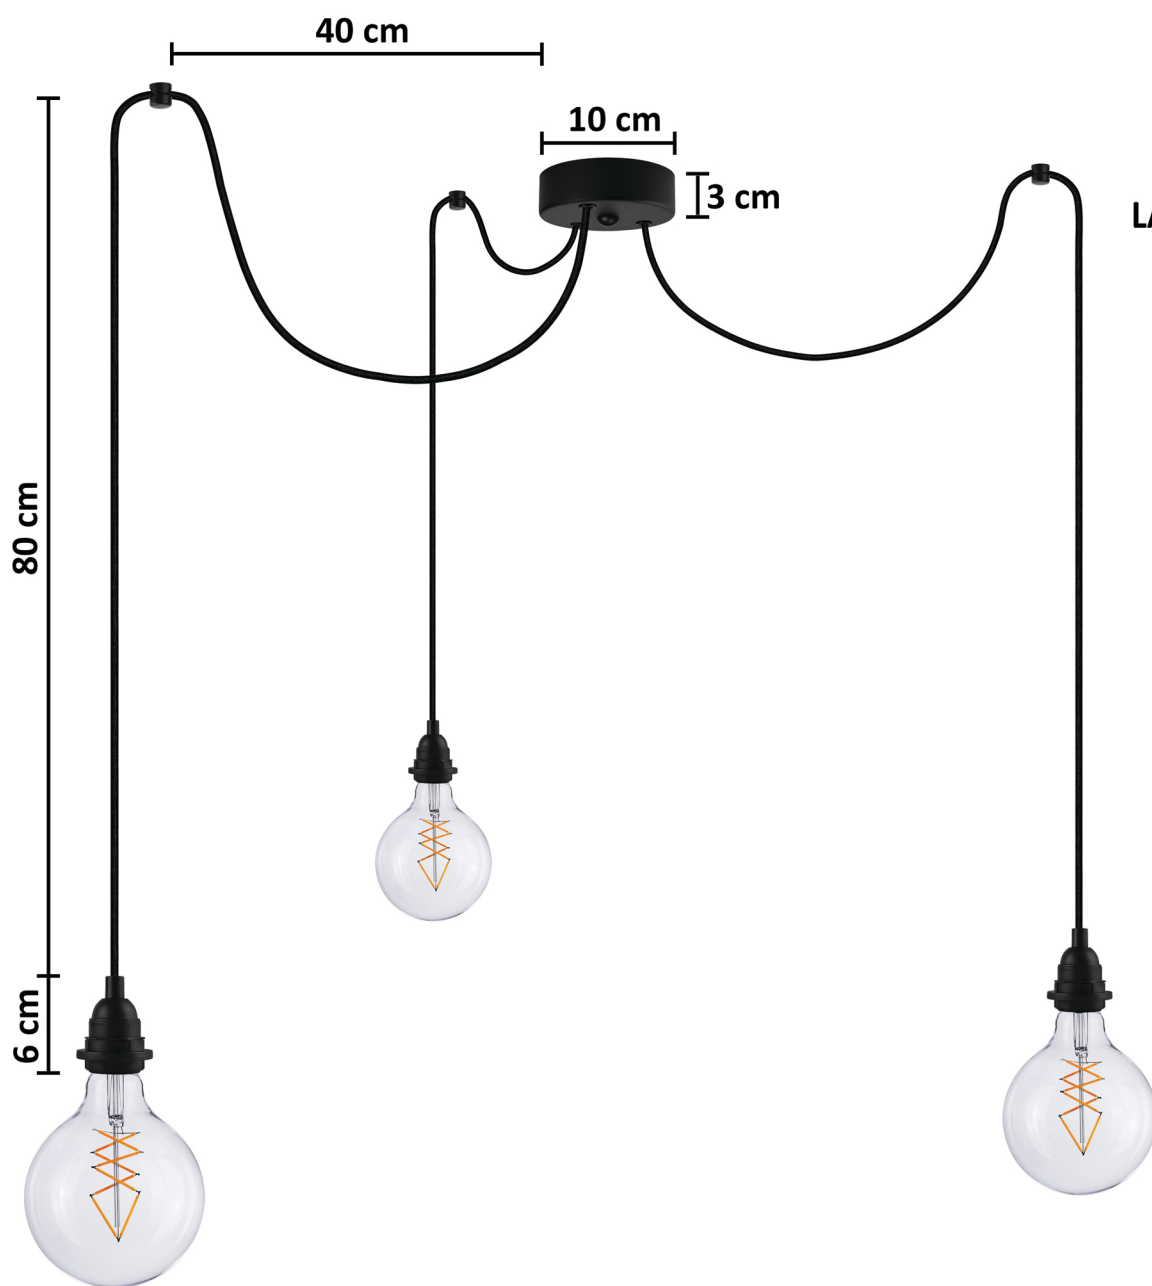

ZWIRN 3 kappe

LAMPENSCHIRMMONTAGE

E27 - GEWINDE

60 W

MAX 3 X 60 W

1,5 M TEXTILKABEL

Prima Leuchten

von