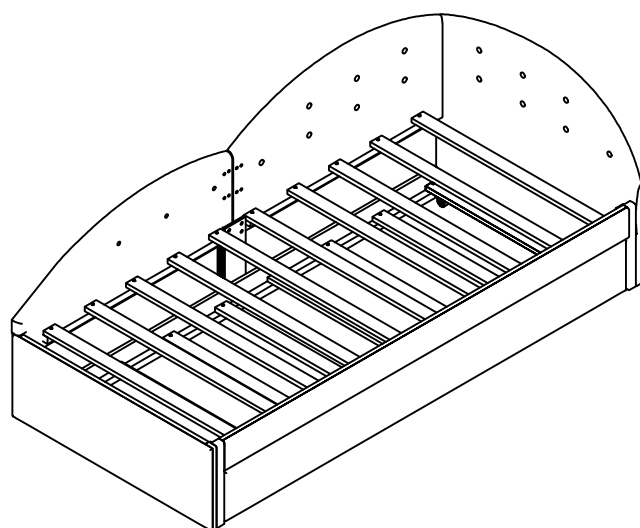

BAUANLEITUNG

WF531687/88

Detail View

Liste der Einzelteile

WF531687/88

<p>1</p>  <p>Kopfteil-1Stück</p>	<p>2</p>  <p>Kopfteil-1Stück</p>	<p>3</p>  <p>Seitenschienen-1Stück</p>
<p>4</p>  <p>Seitenschienen-1Stück</p>	<p>5</p>  <p>Seitenschienen-1Stück</p>	<p>6</p>  <p>Fußbrett-1Stück</p>
<p>7</p>  <p>Bettbeine(1Stück)</p>	<p>8</p>  <p>Lamellen-10Stück</p>	<p>9</p>  <p>Lamellen-8Stück</p>
<p>10</p>  <p>Untere Schiene -1Stück</p>	<p>11</p>  <p>Untere Schiene -1Stück</p>	

Hardwareliste

<p>A</p>  <p>25*75mm</p>	<p>B</p>  <p>Ø8*30mm</p>	<p>C</p>  <p>Ø8*50mm</p>
<p>Inbusschlüssel(1Stück)</p>	<p>Schrauben(7Stück)</p>	<p>Schrauben(9Stück)</p>
<p>D+</p>  <p>50*30*2mm</p>	<p>D-</p>  <p>50*30*2mm</p>	<p>E</p>  <p>40mm</p>
<p>Anschluss(2Stück)</p>	<p>Anschluss(1Stück)</p>	<p>Schrauben(36Stück)</p>
<p>F</p>  <p>20mm</p>	<p>G</p>  <p>Ø8*15mm</p>	<p>H</p>  <p>Ø8*20mm</p>
<p>Schrauben(24Stück)</p>	<p>Schrauben(8Stück)</p>	<p>Schrauben(8Stück)</p>
<p>i</p>  <p>100*25*2mm</p>	<p>J</p> 	<p>K</p> 
<p>Anschluss(2Stück)</p>	<p>Anschluss(4Stück)</p>	<p>Anschluss(4Stück)</p>

Hinweis: Wir empfehlen Ihnen, Ihr Bett im ebenen Boden aufzubauen.

Schritt 1

A	D+	B	C
		 Ø8*30mm	 Ø8*50mm
	1Stück	3Stück	4Stück

Schritt 2

A	H	D+	D-
	 Ø8*20mm		
	8Stück	1Stück	1Stück

Schritt 3

Schritt 4

Schritt 5