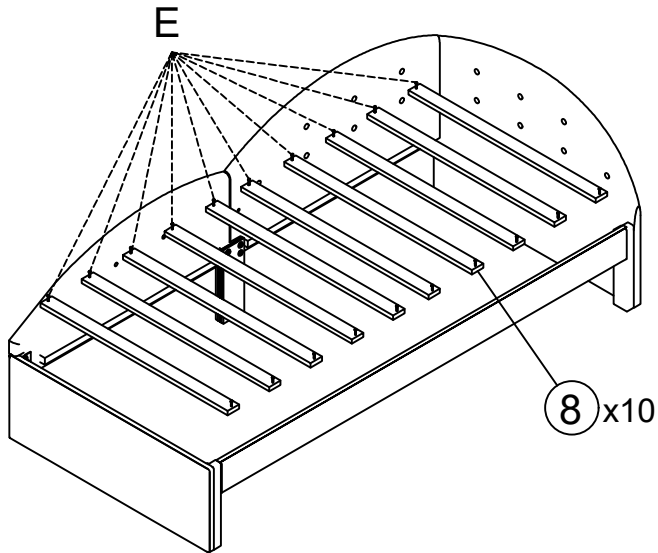

BAUANLEITUNG

WF531687/88

Detail View

Liste der Einzelteile

WF531687/88

<p>1</p>  <p>Kopfteil-1Stück</p>	<p>2</p>  <p>Kopfteil-1Stück</p>	<p>3</p>  <p>Seitenschienen-1Stück</p>
<p>4</p>  <p>Seitenschienen-1Stück</p>	<p>5</p>  <p>Seitenschienen-1Stück</p>	<p>6</p>  <p>Fußbrett-1Stück</p>
<p>7</p>  <p>Bettbeine(1Stück)</p>	<p>8</p>  <p>Lamellen-10Stück</p>	<p>9</p>  <p>Lamellen-8Stück</p>
<p>10</p>  <p>Untere Schiene -1Stück</p>	<p>11</p>  <p>Untere Schiene -1Stück</p>	

Hinweis: Wir empfehlen Ihnen, Ihr Bett im ebenen Boden aufzubauen.

Schritt 1

A	D+	B	C
		 Ø8*30mm	 Ø8*50mm
	1Stück	3Stück	4Stück

Schritt 2

A	H	D+	D-
	 Ø8*20mm		
	8Stück	1Stück	1Stück

Schritt 3

Schritt 4

Schritt 5

E

40mm

20Stück

Schritt 6

E

40mm

16Stück

Schritt 7