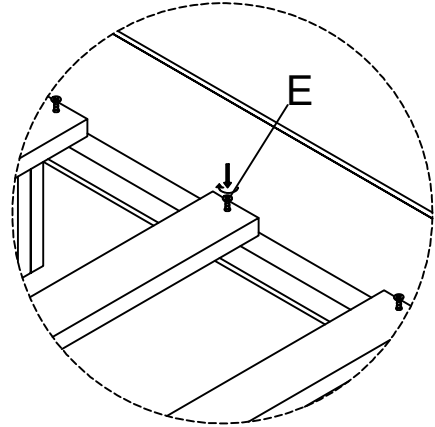

BAUANLEITUNG

WF531687/88

Detail View

Liste der Einzelteile

WF531687/88

<p>1</p>  <p>Kopfteil-1Stück</p>	<p>2</p>  <p>Kopfteil-1Stück</p>	<p>3</p>  <p>Seitenschienen-1Stück</p>
<p>4</p>  <p>Seitenschienen-1Stück</p>	<p>5</p>  <p>Seitenschienen-1Stück</p>	<p>6</p>  <p>Fußbrett-1Stück</p>
<p>7</p>  <p>Bettbeine(1Stück)</p>	<p>8</p>  <p>Lamellen-10Stück</p>	<p>9</p>  <p>Lamellen-8Stück</p>
<p>10</p>  <p>Untere Schiene -1Stück</p>	<p>11</p>  <p>Untere Schiene -1Stück</p>	

Hardwareliste

<p>A</p>  <p>25*75mm</p>	<p>B</p>  <p>Ø8*30mm</p>	<p>C</p>  <p>Ø8*50mm</p>
<p>Inbusschlüssel(1Stück)</p>	<p>Schrauben(7Stück)</p>	<p>Schrauben(9Stück)</p>
<p>D+</p>  <p>50*30*2mm</p>	<p>D-</p>  <p>50*30*2mm</p>	<p>E</p>  <p>40mm</p>
<p>Anschluss(2Stück)</p>	<p>Anschluss(1Stück)</p>	<p>Schrauben(36Stück)</p>
<p>F</p>  <p>20mm</p>	<p>G</p>  <p>Ø8*15mm</p>	<p>H</p>  <p>Ø8*20mm</p>
<p>Schrauben(24Stück)</p>	<p>Schrauben(8Stück)</p>	<p>Schrauben(8Stück)</p>
<p>i</p>  <p>100*25*2mm</p>	<p>J</p> 	<p>K</p> 
<p>Anschluss(2Stück)</p>	<p>Anschluss(4Stück)</p>	<p>Anschluss(4Stück)</p>

Hinweis: Wir empfehlen Ihnen, Ihr Bett im ebenen Boden aufzubauen.

Schritt 1

A	D+	B	C
		 Ø8*30mm	 Ø8*50mm
	1Stück	3Stück	4Stück

Schritt 2

A	H	D+	D-
	 Ø8*20mm		
	8Stück	1Stück	1Stück

Schritt 3

Schritt 4

Schritt 5

E

40mm

20Stück

Schritt 6

E

40mm

16Stück

Schritt 7